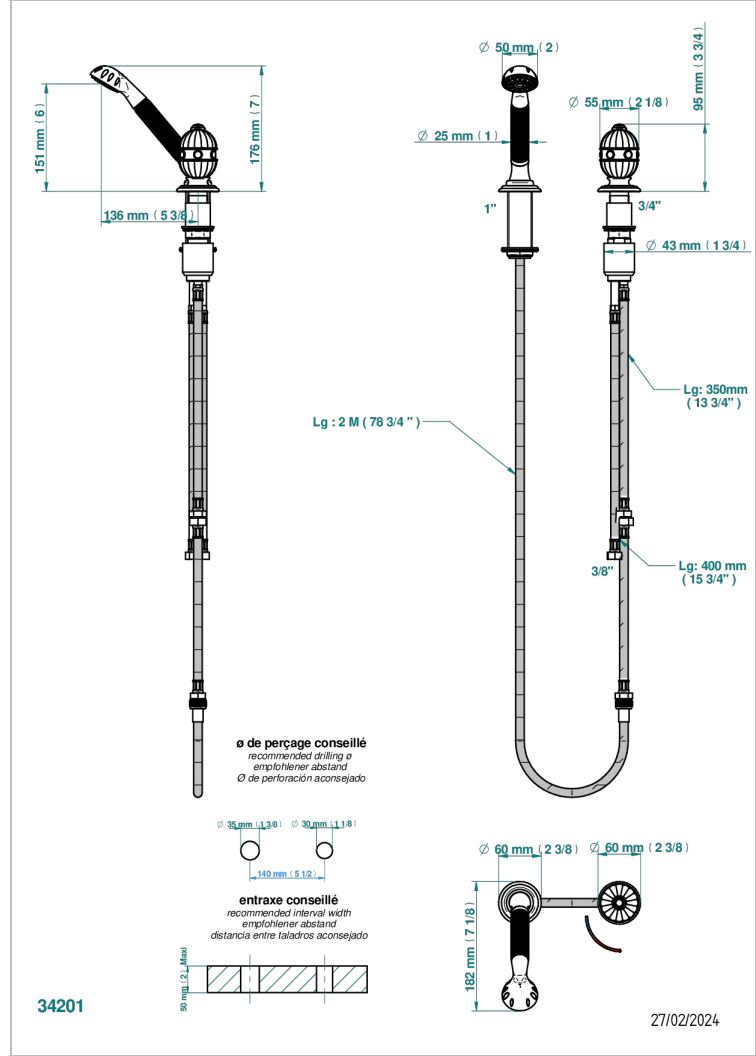

# AMBOISE MALACHITE

A1J-6532/60A

Mitigeur à cartouche progressive avec croisillon de style, douchette, coulant et flexible 2 m

THG<sup>®</sup>  
PARIS

## CARACTÉRISTIQUES

- Douchette alimentée par un mitigeur progressif pour plus de confort
- Flexible métallique 2 m double agrafage avec système de changement par le dessus
- Douchette en laiton avec tapis Easyclean, réducteur de débit et clapet anti-retour
- ACS : 22ACCLY009

Vieux nickel - H28