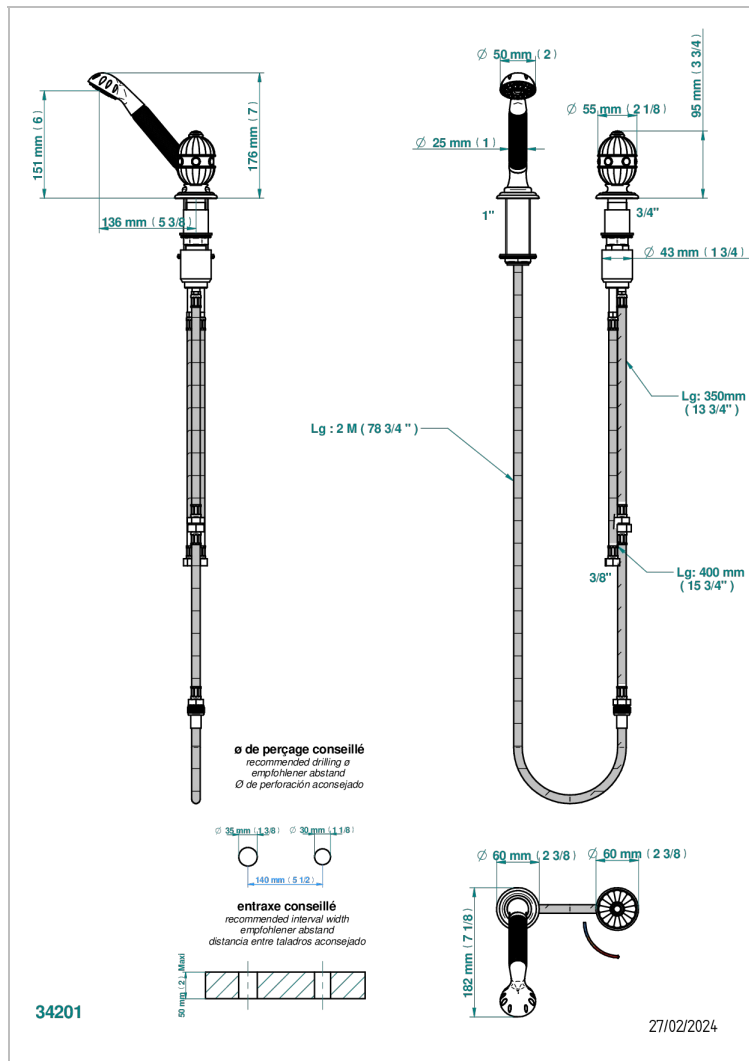

A1J-6532/60A

Kit monomando de peluquería : monomando con cartucho progresivo, con teleducha sobre encimera, mando de estilo, soporte y flexo de 2m

CARACTERÍSTICAS

- ACS : 22ACCLY009

ESPECIFICACIONES TÉCNICAS

- Recommandé : 3 bars (max. 5 bars) - Advised : 43,5 psi (max. 72 psi)
- 9,5 l/min à 3 bars (2.5 gpm at 43.5 psi)

ESTÁNDAR

ACABADOS DISPONIBLES

Cerámica negra mate - D30
Cromo - A02
Cromo / dorado - G02
Cromo mate - C02
Dorado - F01
Dorado mate - F07

Dorado pálido - F30
Dorado pálido mate (sin barniz) - F31
Níquel - B01
Níquel mate - C01
Níquel viejo - H28
Pvd blush - H62

Pvd blush mate - H60
Pvd color latón - H49
Pvd color latón mate - H50
Pvd color níquel - H55
Pvd color níquel mate - H56
Pvd color oro - H52

Pvd color oro mate - H53
Pvd grafito - H64
Pvd grafito mate - H65
Pvd marrón bronce - F33
Pvd marrón bronce mate - F34
Pvd umber - H66

Pvd umber mate - H67