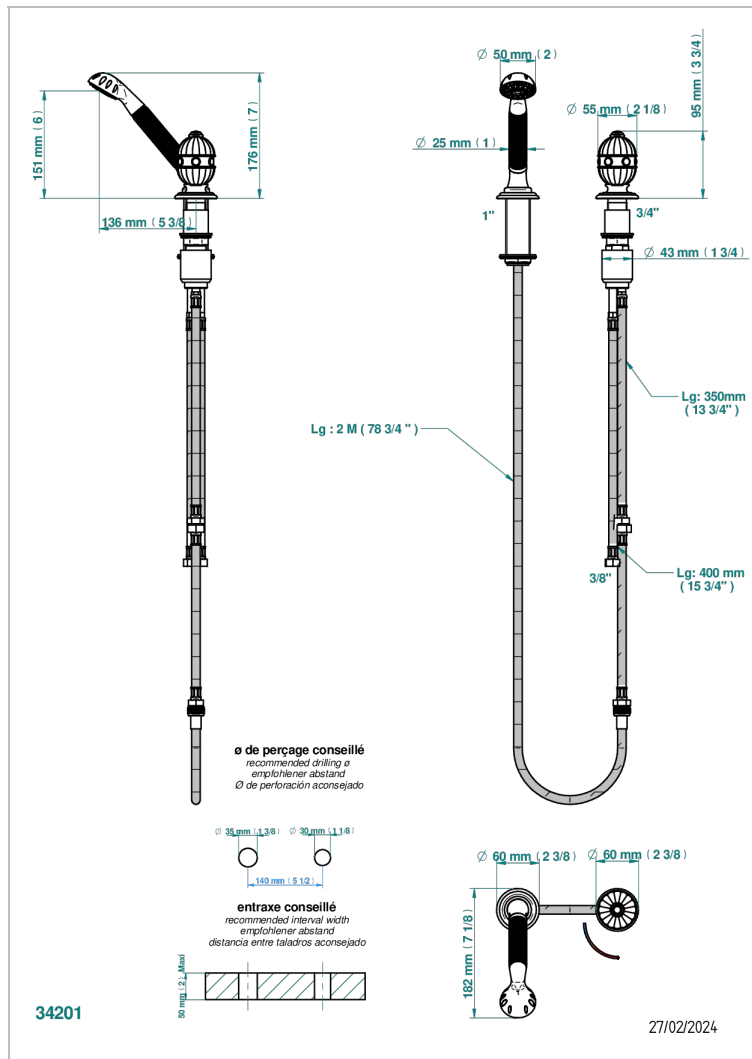

# AMBOISE MALACHITE

A1J-6532/60A

Mitigeur à cartouche progressive avec croisillon de style, douchette, coulant et flexible 2 m

THG<sup>®</sup>  
PARIS

## CARACTÉRISTIQUES

- Douchette alimentée par un mitigeur progressif pour plus de confort
- Flexible métallique 2 m double agrafage avec système de changement par le dessus
- Douchette en laiton avec tapis Easyclean, réducteur de débit et clapet anti-retour
- ACS : 22ACCLY009

Vieux nickel - H28