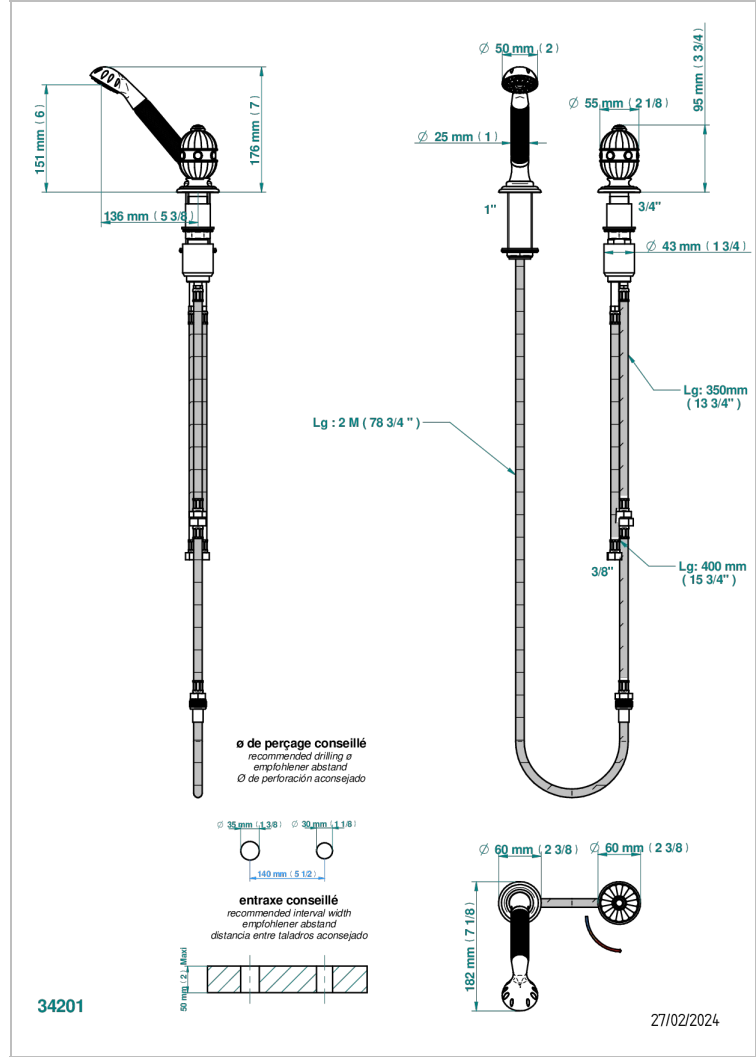

A1J-6532/60A

Kit monomando de peluquería : monomando con cartucho progresivo, con teleducha sobre encimera, mando de estilo, soporte y flexo de 2m

CARACTERÍSTICAS

- ACS : 22ACCLY009

ESPECIFICACIONES TÉCNICAS

- Recommandé : 3 bars (max. 5 bars) - Advised : 43,5 psi (max. 72 psi)
- 9,5 l/min à 3 bars (2.5 gpm at 43.5 psi)

ESTÁNDAR

ACABADOS DISPONIBLES

Cerámica negra mate - D30
Cromo - A02
Cromo / dorado - G02
Cromo mate - C02
Dorado - F01
Dorado mate - F07

Dorado pálido - F30
Dorado pálido mate (sin barniz) - F31
Níquel - B01
Níquel mate - C01
Níquel viejo - H28
Pvd blush - H62

Pvd blush mate - H60
Pvd color latón - H49
Pvd color latón mate - H50
Pvd color níquel - H55
Pvd color níquel mate - H56
Pvd color oro - H52

Pvd color oro mate - H53
Pvd grafito - H64
Pvd grafito mate - H65
Pvd marrón bronce - F33
Pvd marrón bronce mate - F34
Pvd umber - H66

Pvd umber mate - H67