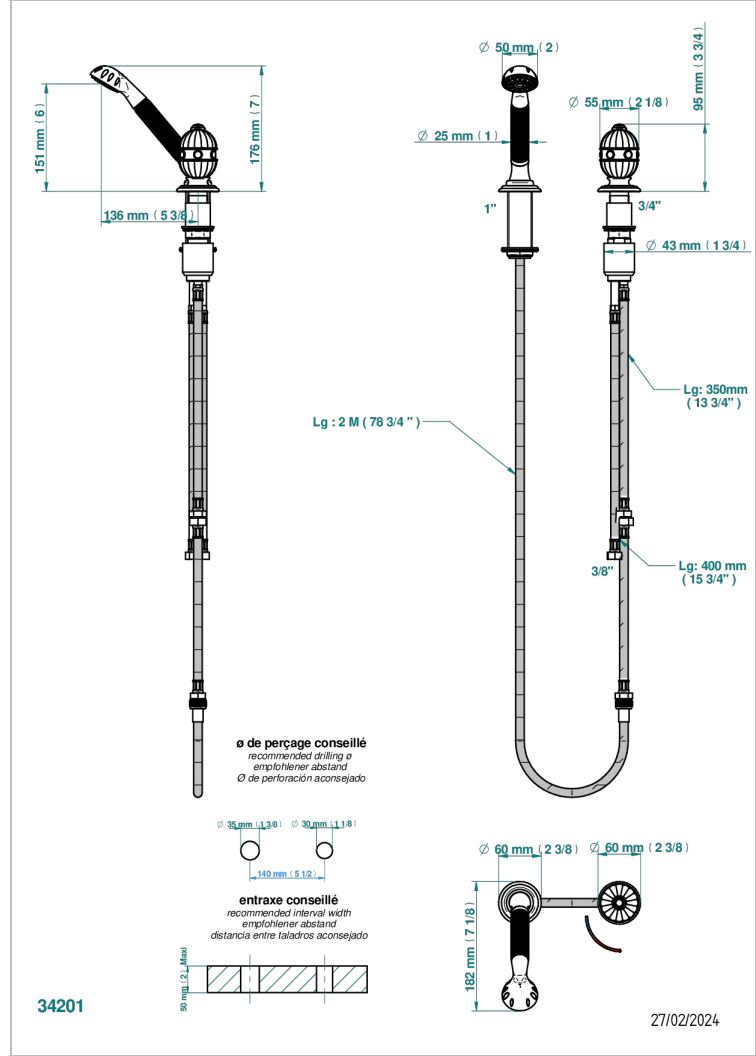

AMBOISE MALACHITE

A1J-6532/60A

Mitigeur à cartouche progressive avec croisillon de style, douchette, coulant et flexible 2 m

THG[®]
PARIS

CARACTÉRISTIQUES

- Douchette alimentée par un mitigeur progressif pour plus de confort
- Flexible métallique 2 m double agrafage avec système de changement par le dessus
- Douchette en laiton avec tapis Easyclean, réducteur de débit et clapet anti-retour
- ACS : 22ACCLY009

CERTIFICATIONS

SPECIFICATIONS TECHNIQUES

- Recommandé : 3 bars (max. 5 bars) - Advised : 43,5 psi (max. 72 psi)
- 9,5 l/min à 3 bars (2.5 gpm at 43.5 psi)

FINITIONS DISPONIBLES

Chromé - A02
Chromé / doré - G02
Chromé mat - C02
Doré brillant - F01
Doré mat - F07
Nickel brillant - B01

Nickel mat - C01
Noir mat céramique - D30
Or pâle - F30
Or pâle mat - F31
Pvd blush - H62
Pvd blush mat - H60

Pvd couleur bronze brown - F33
Pvd couleur bronze brown - mat - F34
Pvd couleur doré - H52
Pvd couleur doré mat - H53
Pvd couleur laiton - H49
Pvd couleur laiton mat - H50

Pvd couleur nickel - H55
Pvd couleur nickel mat - H56
Pvd graphite - H64
Pvd graphite mat - H65
Pvd umber - H66
Pvd umber mat - H67

Vieux nickel - H28