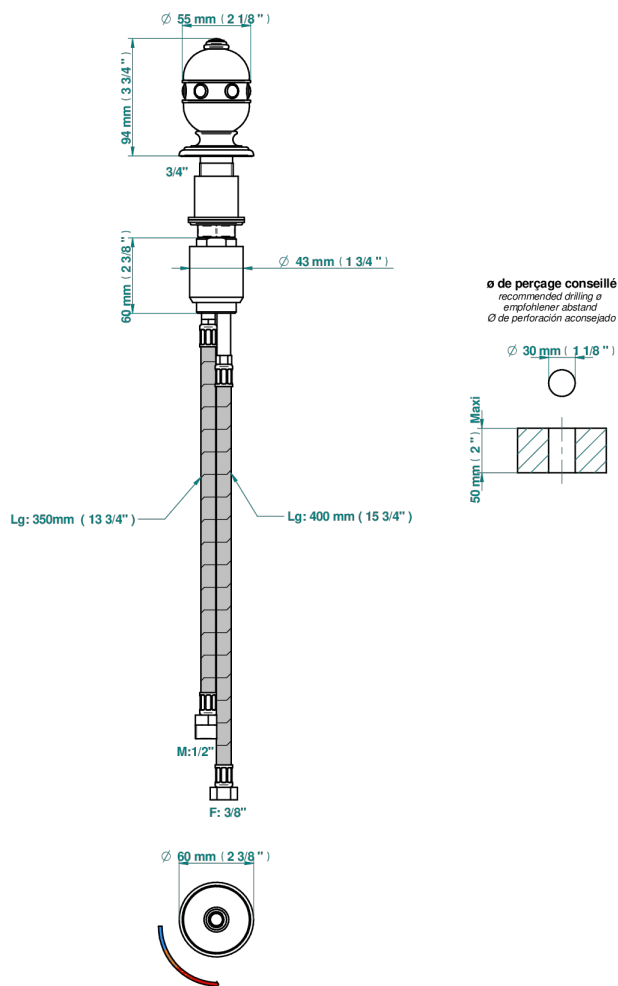

# SULLY ONYX BLANC

U1S-6532

Mitigeur à cartouche progressive avec croisillon de style

THG<sup>®</sup>  
PARIS

34171

01/02/2024

## CARACTÉRISTIQUES

- ACS : 22ACCLY009

Vieux nickel - H28