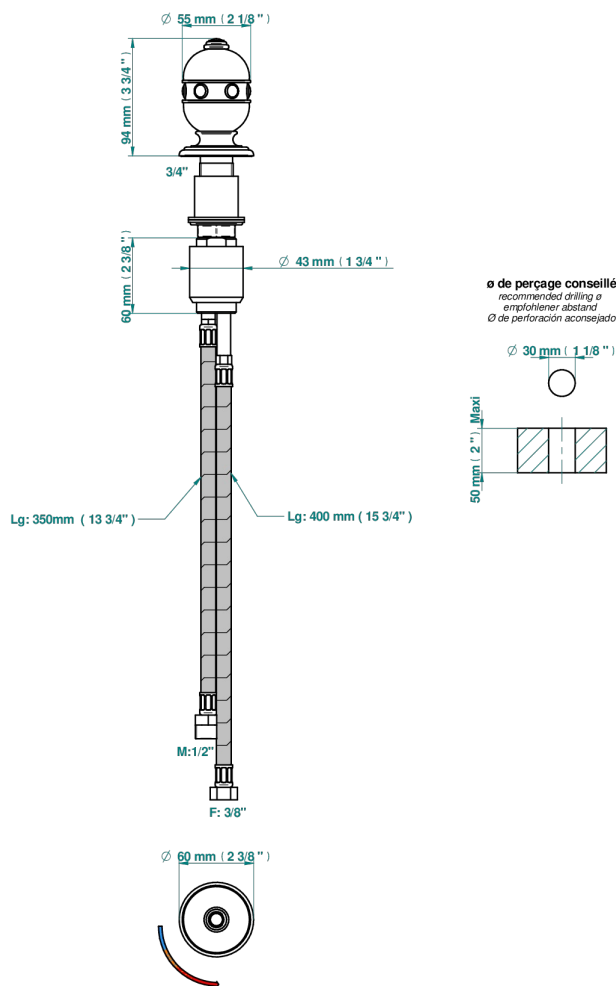

SULLY ONYX BLANC

U1S-6532

Mitigeur à cartouche progressive avec croisillon de style

THG[®]
PARIS

34171

01/02/2024

CARACTÉRISTIQUES

- ACS : 22ACCLY009

Vieux nickel - H28