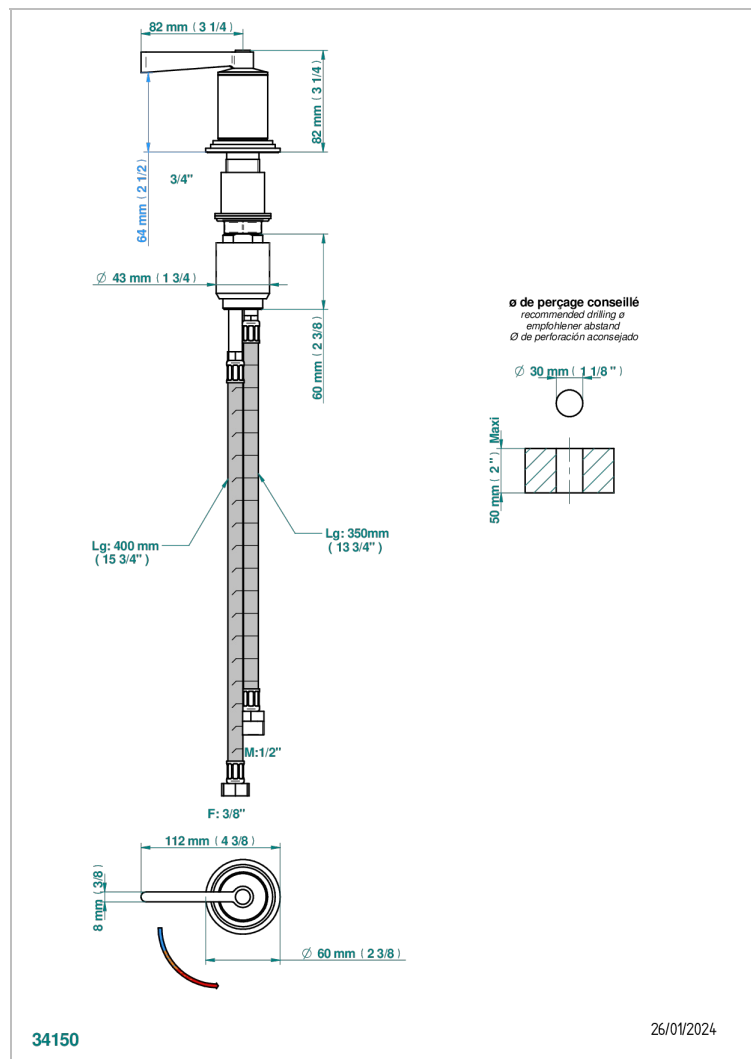

# FAUBOURG METAL CON MANETAS

G2U-6532

Monomando con cartucho progresivo

THG<sup>®</sup>  
PARIS

## CARACTERÍSTICAS

- ACS : 22ACCLY009