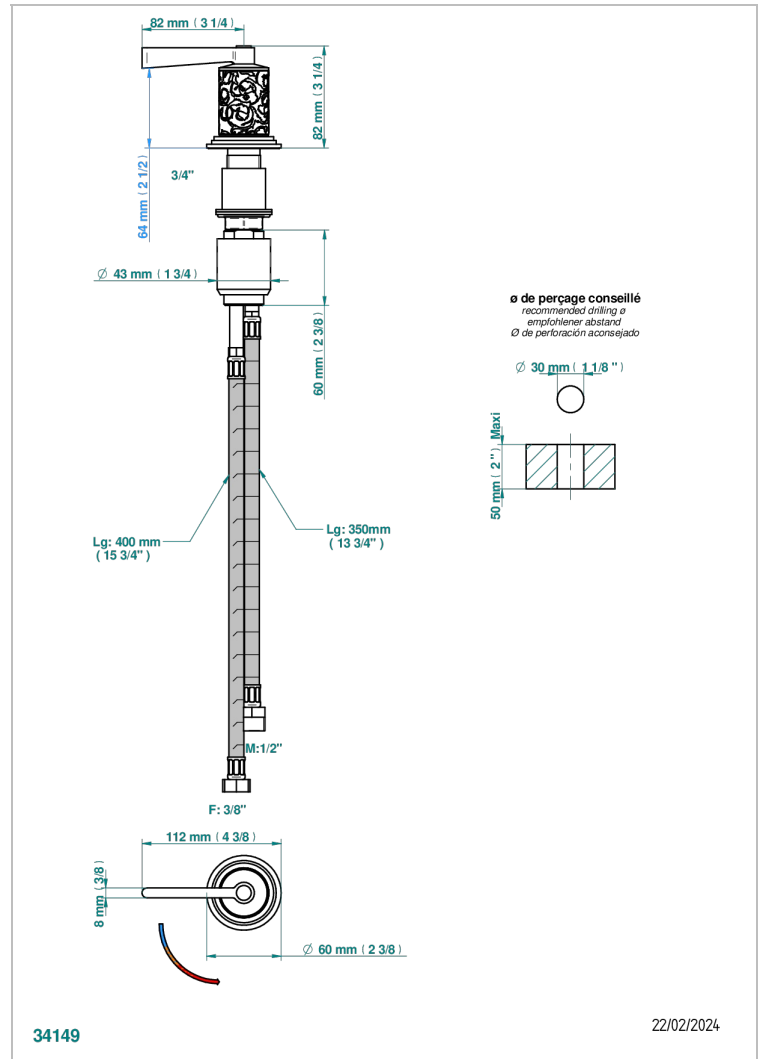

FRIVOLE A MANETTES

G2S-6532

Mitigeur à cartouche progressive avec croisillon de style

THG[®]
PARIS

CARACTÉRISTIQUES

- ACS : 22ACCLY009

CERTIFICATIONS

FINITIONS DISPONIBLES

Vieux nickel - H28