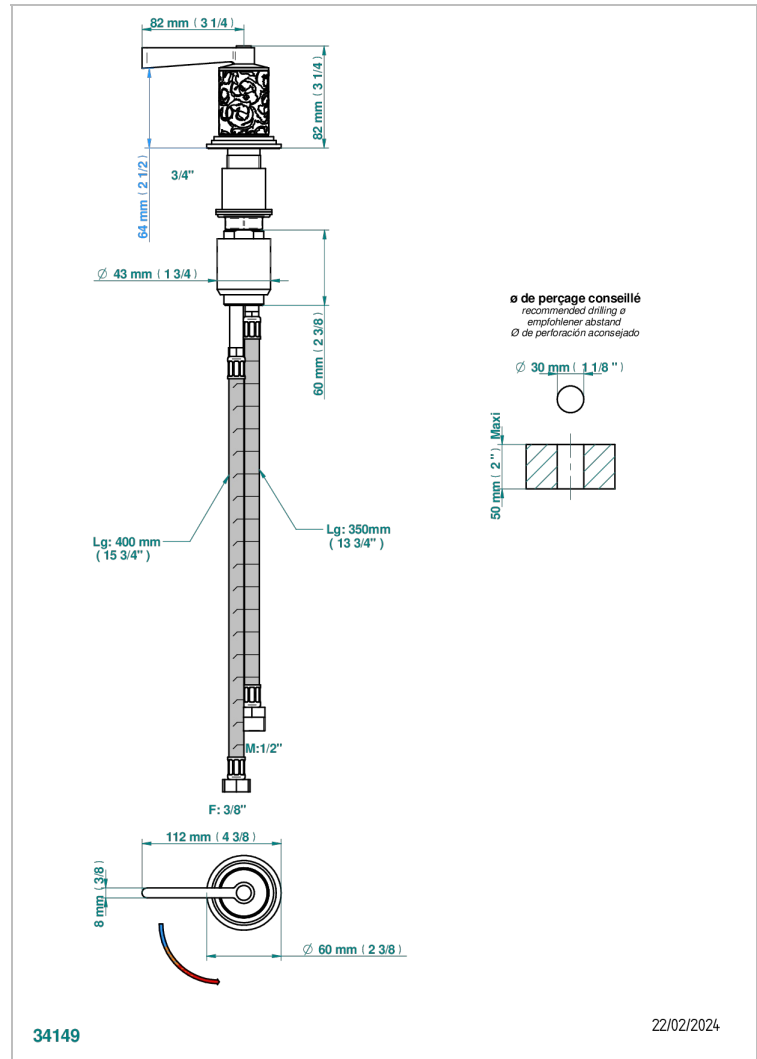

FRIVOLE A MANETTES

G2S-6532

Mitigeur à cartouche progressive avec croisillon de style

THG[®]
PARIS

CARACTÉRISTIQUES

- ACS : 22ACCLY009

CERTIFICATIONS

FINITIONS DISPONIBLES

Vieux nickel - H28