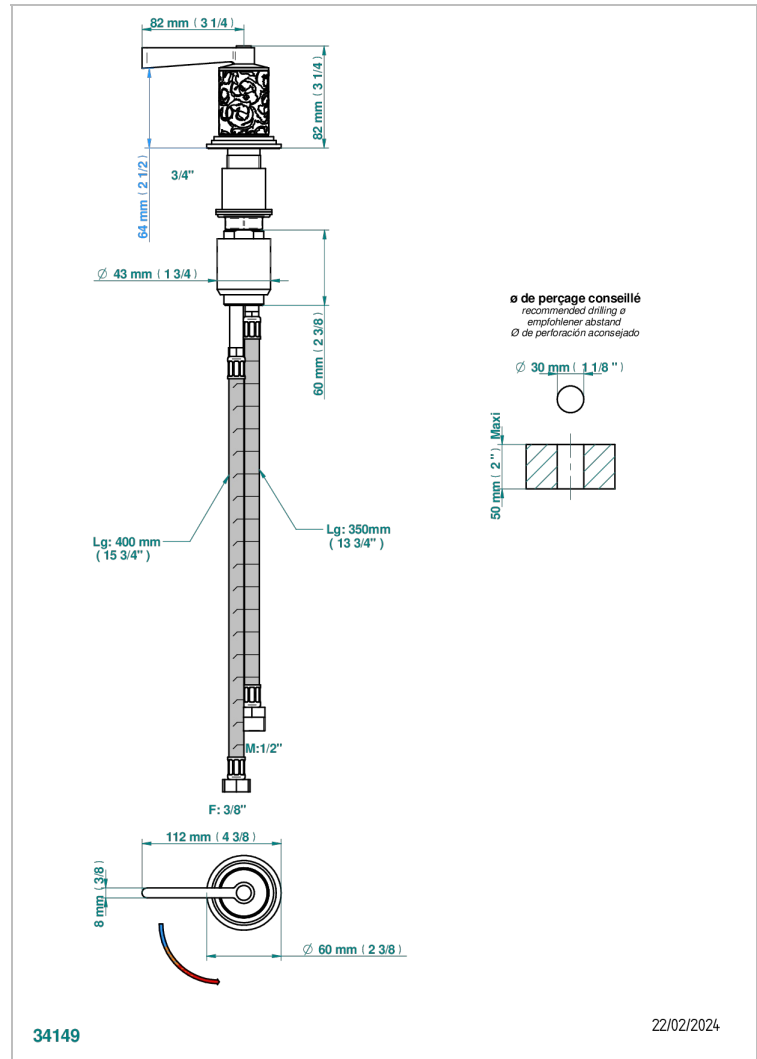

FRIVOLE CON MANETAS

G2S-6532

Monomando con cartucho progresivo

THG[®]
PARIS

CARACTERÍSTICAS

- ACS : 22ACCLY009

ESTÁNDAR

ACABADOS DISPONIBLES

Cerámica negra mate - D30
Cromo - A02
Cromo / dorado - G02
Cromo mate - C02
Dorado - F01
Dorado mate - F07

Dorado pálido - F30
Dorado pálido mate (sin barniz) - F31
Níquel - B01
Níquel mate - C01
Níquel viejo - H28
Pvd blush - H62

Pvd umber mate - H67