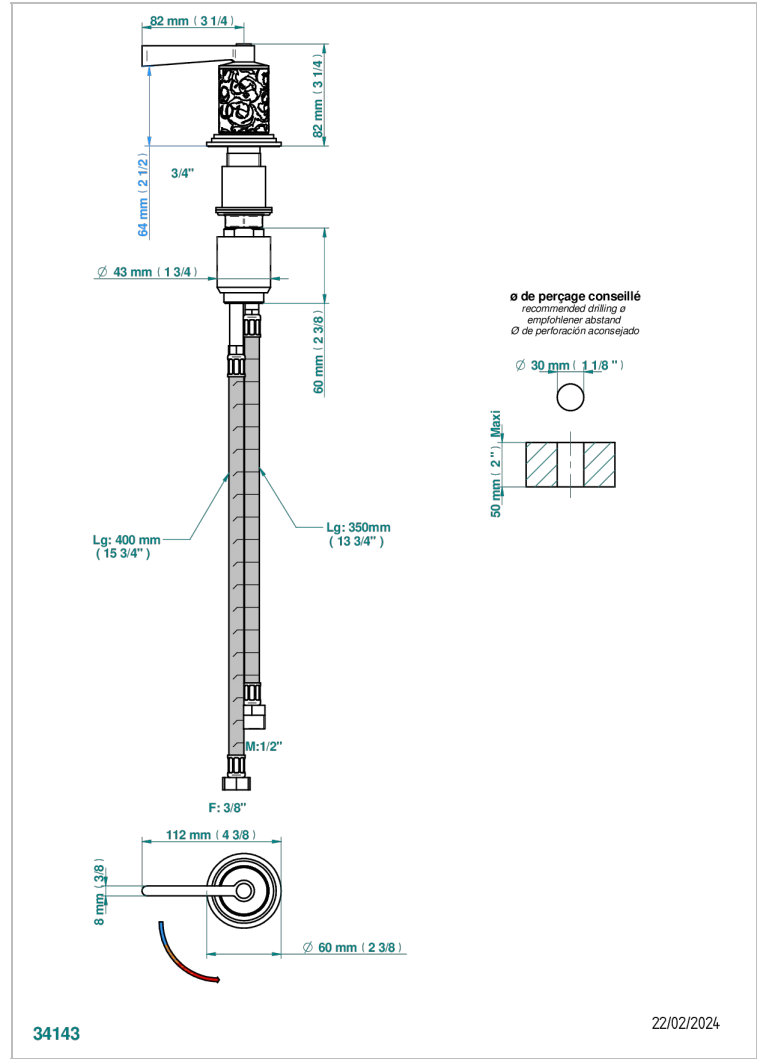

FROUFROU CON MANETAS

G2P-6532

Monomando con cartucho progresivo

THG[®]
PARIS

CARACTERÍSTICAS

- ACS : 22ACCLY009

ESTÁNDAR

ACABADOS DISPONIBLES

Cerámica negra mate - D30
Cromo - A02
Cromo / dorado - G02
Cromo mate - C02
Dorado - F01
Dorado mate - F07

Dorado pálido - F30
Dorado pálido mate (sin barniz) - F31
Níquel - B01
Níquel mate - C01
Níquel viejo - H28
Pvd blush - H62

Pvd umber mate - H67