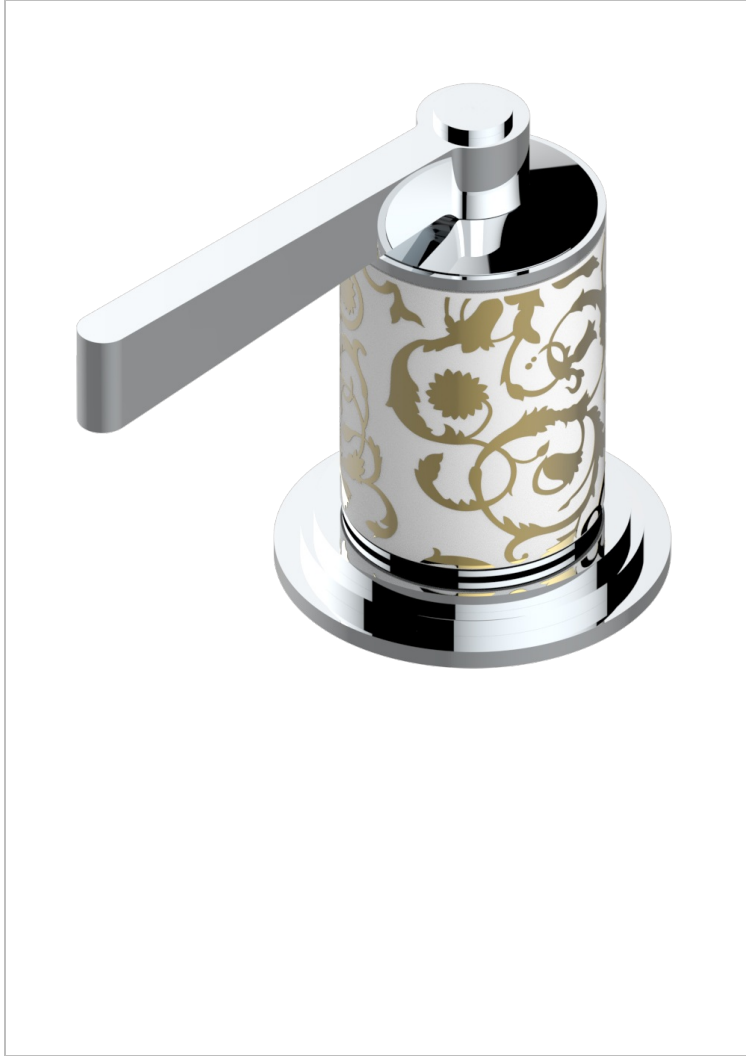

FROUFROU CON MANETAS

G2P-6532

Monomando con cartucho progresivo

THG[®]
PARIS

CARACTERÍSTICAS

- ACS : 22ACCLY009

ESTÁNDAR

ACABADOS DISPONIBLES

Cerámica negra mate - D30
Cromo - A02
Cromo / dorado - G02
Cromo mate - C02
Dorado - F01
Dorado mate - F07

Dorado pálido - F30
Dorado pálido mate (sin barniz) - F31
Níquel - B01
Níquel mate - C01
Níquel viejo - H28
Pvd blush - H62

Pvd blush mate - H60
Pvd color latón - H49
Pvd color latón mate - H50
Pvd color níquel - H55
Pvd color níquel mate - H56
Pvd color oro - H52

Pvd color oro mate - H53
Pvd grafito - H64
Pvd grafito mate - H65
Pvd marrón bronce - F33
Pvd marrón bronce mate - F34
Pvd umber - H66