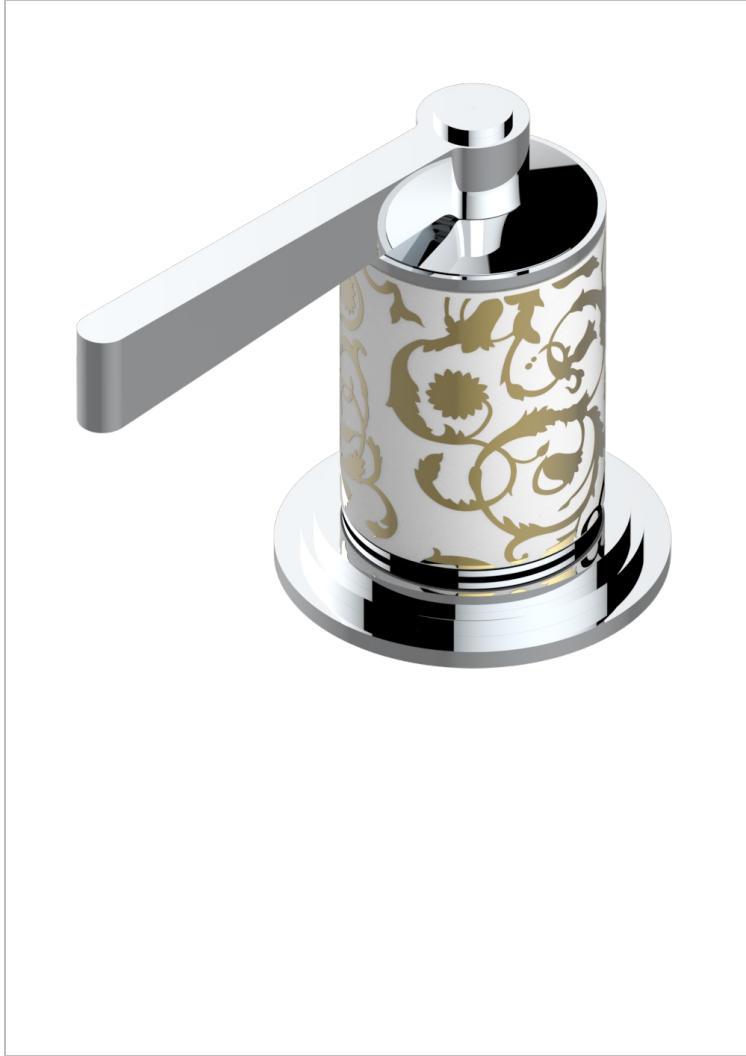

# FROUFROU CON MANETAS

G2P-6532

Monomando con cartucho progresivo

THG<sup>®</sup>  
PARIS

## CARACTERÍSTICAS

- ACS : 22ACCLY009

## ACABADOS DISPONIBLES

Cerámica negra mate - D30  
Cromo - A02  
Cromo / dorado - G02  
Cromo mate - C02  
Dorado - F01  
Dorado mate - F07

Dorado pálido - F30  
Dorado pálido mate (sin barniz) - F31  
Niquel - B01  
Niquel mate - C01  
Niquel viejo - H28  
Pvd blush - H62