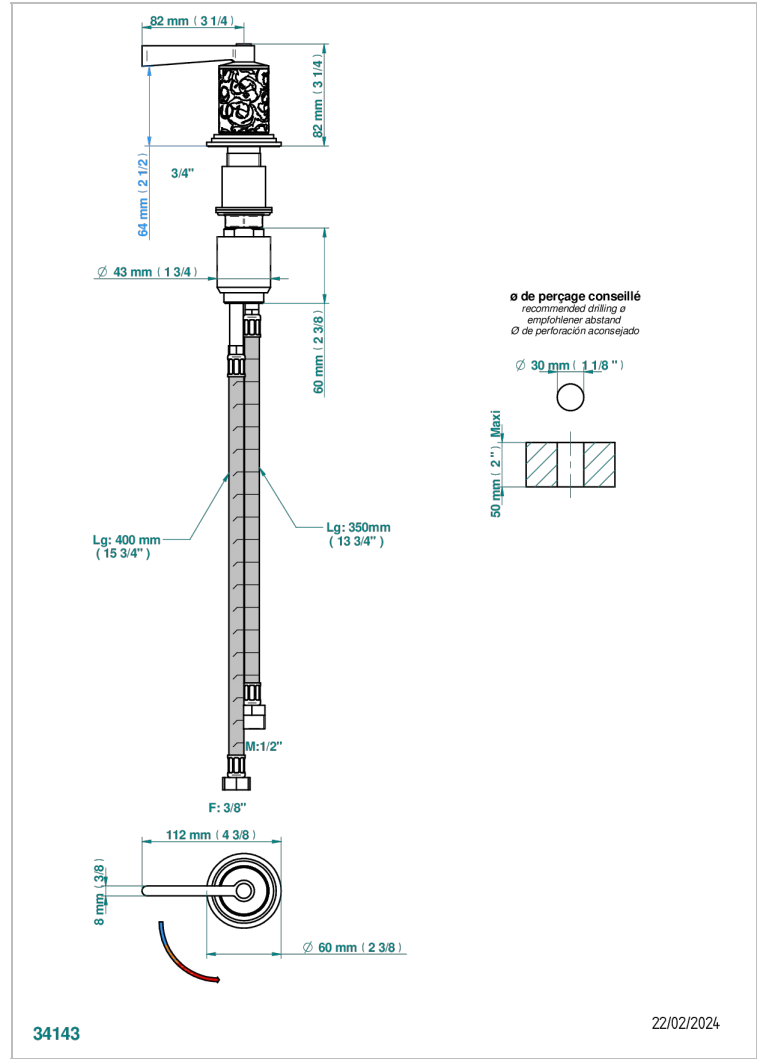

# FROUFROU CON MANETAS

G2P-6532

Monomando con cartucho progresivo

THG<sup>®</sup>  
PARIS

## CARACTERÍSTICAS

- ACS : 22ACCLY009