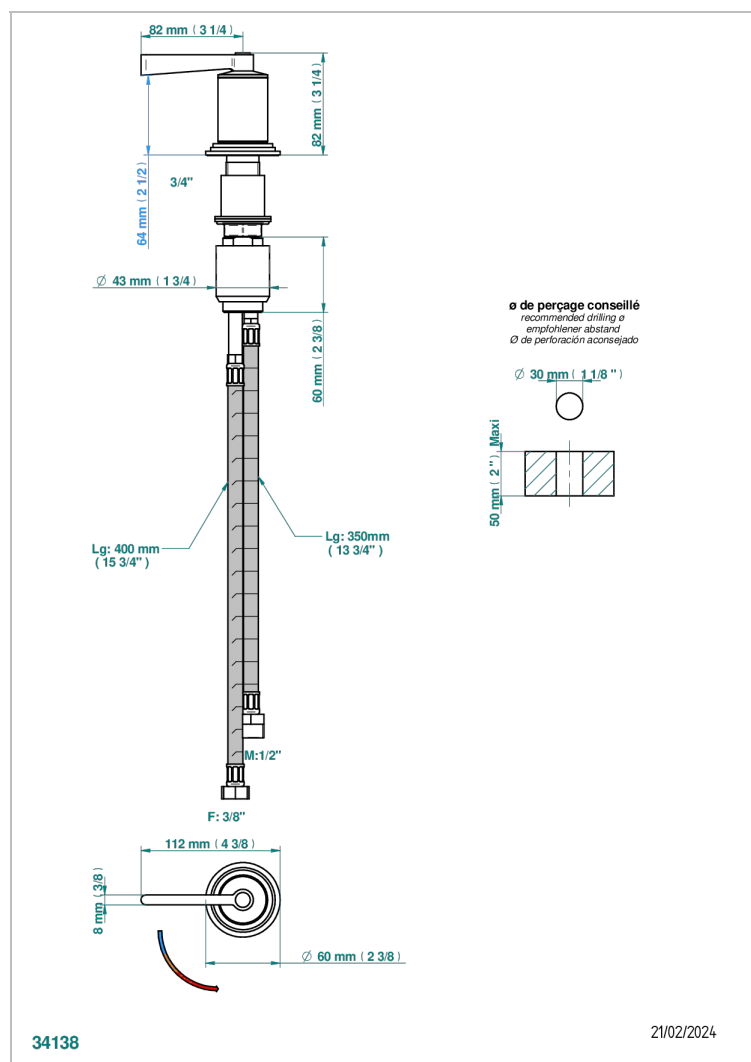

# FAUBOURG PORCELAINE NOIRE A MANETTES

G2M-6532

Mitigeur à cartouche progressive avec croisillon de style

## CARACTÉRISTIQUES

- ACS : 22ACCLY009