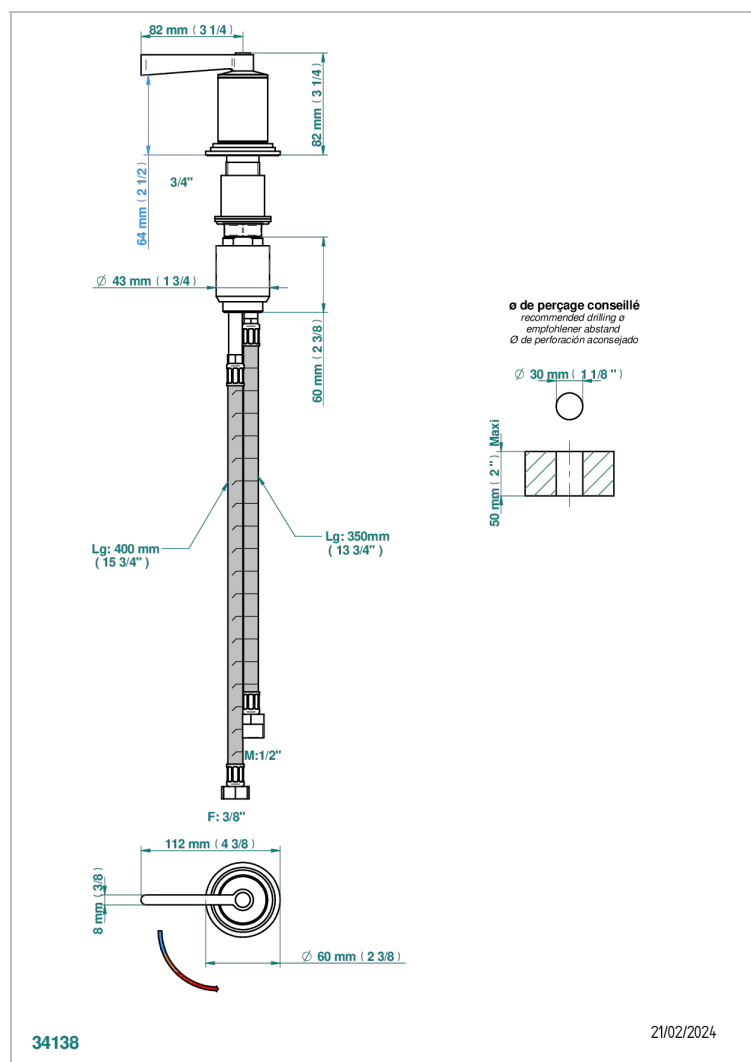

# FAUBOURG PORCELANA NEGRA CON MANETAS

G2M-6532

Monomando con cartucho progresivo

## CARACTERÍSTICAS

- ACS : 22ACCLY009