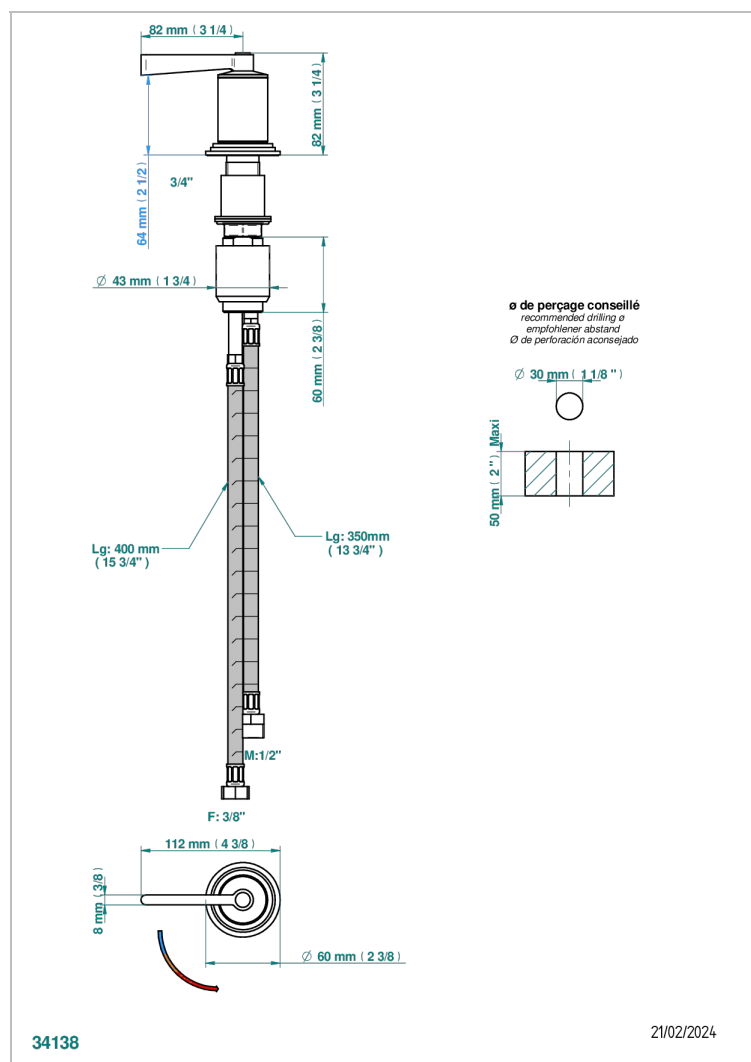

FAUBOURG PORCELANA NEGRA CON MANETAS

G2M-6532

Monomando con cartucho progresivo

CARACTERÍSTICAS

- ACS : 22ACCLY009

ESTÁNDAR

ACABADOS DISPONIBLES

Cerámica negra mate - D30
Cromo - A02
Cromo / dorado - G02
Cromo mate - C02
Dorado - F01
Dorado mate - F07