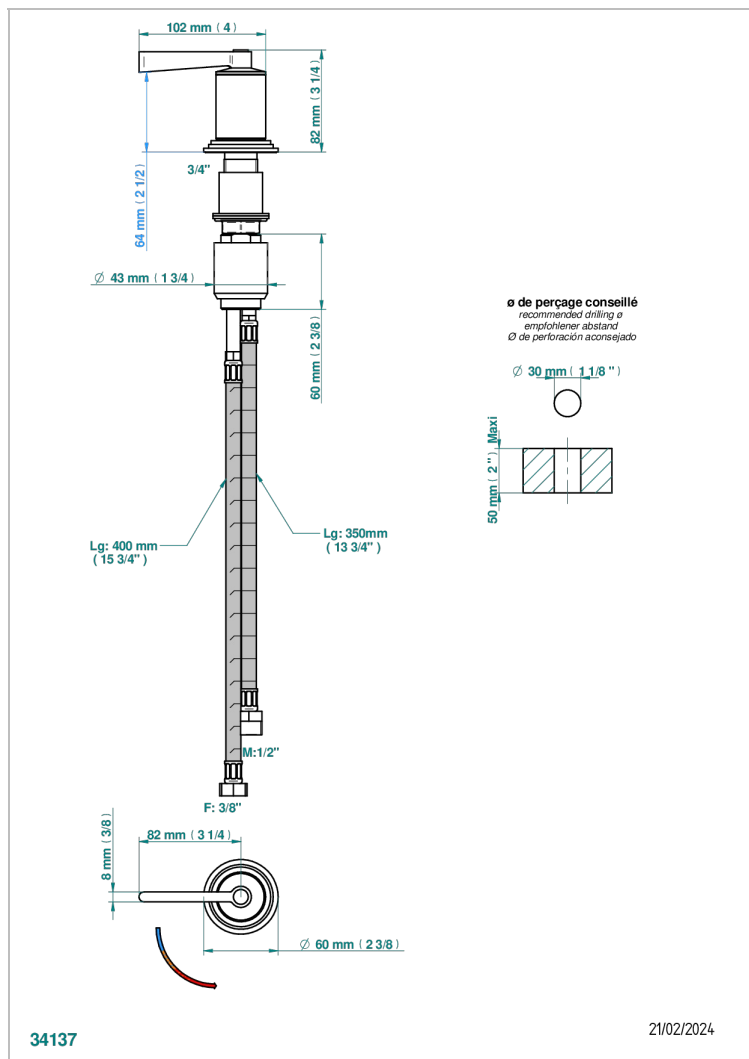

FAUBOURG PORCELANA BLANCA CON MANETAS

G2J-6532

Monomando con cartucho progresivo

CARACTERÍSTICAS

- ACS : 22ACCLY009

ESTÁNDAR

ACABADOS DISPONIBLES

Cerámica negra mate - D30
Cromo - A02
Cromo / dorado - G02
Cromo mate - C02
Dorado - F01
Dorado mate - F07