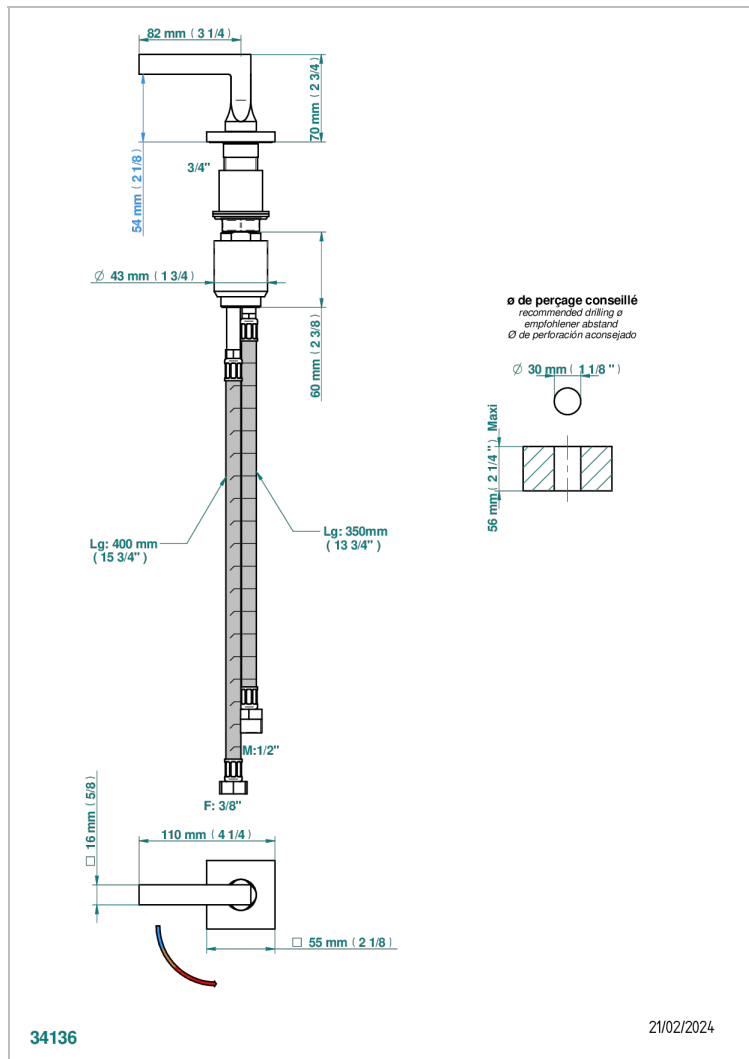

BELUGA CON MANETAS

G1U-6532

Monomando con cartucho progresivo

THG[®]
PARIS

CARACTERÍSTICAS

- ACS : 22ACCLY009

ESTÁNDAR

ACABADOS DISPONIBLES