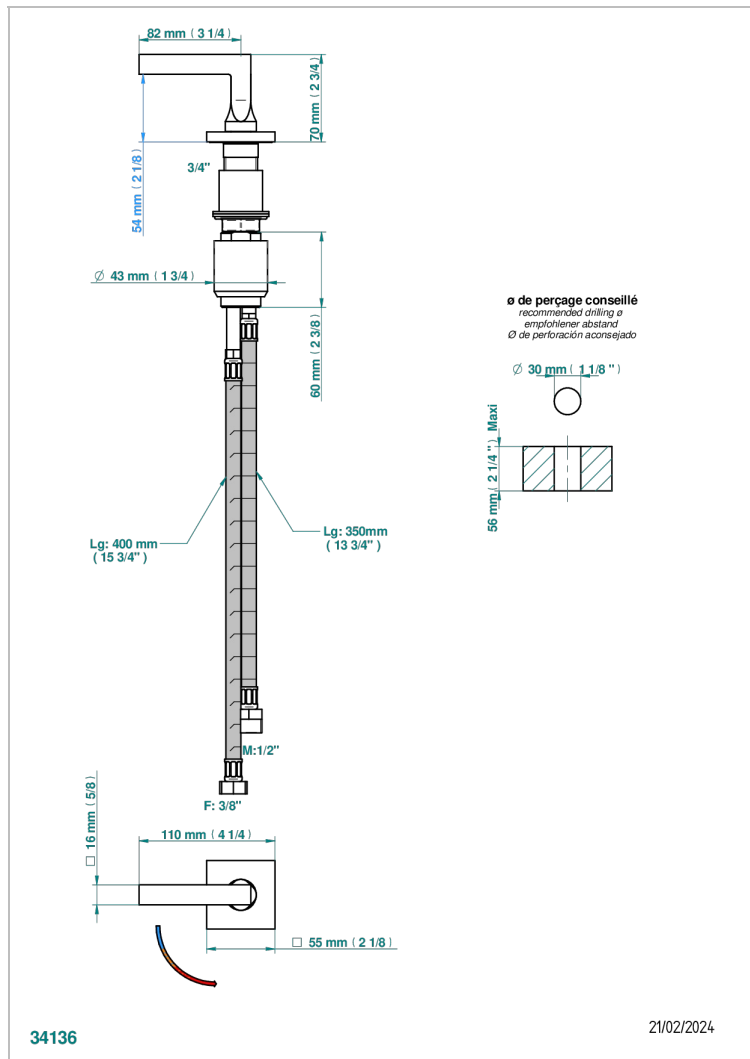

BELUGA CON MANETAS

G1U-6532

Monomando con cartucho progresivo

THG[®]
PARIS

CARACTERÍSTICAS

- ACS : 22ACCLY009

ESTÁNDAR

ACABADOS DISPONIBLES