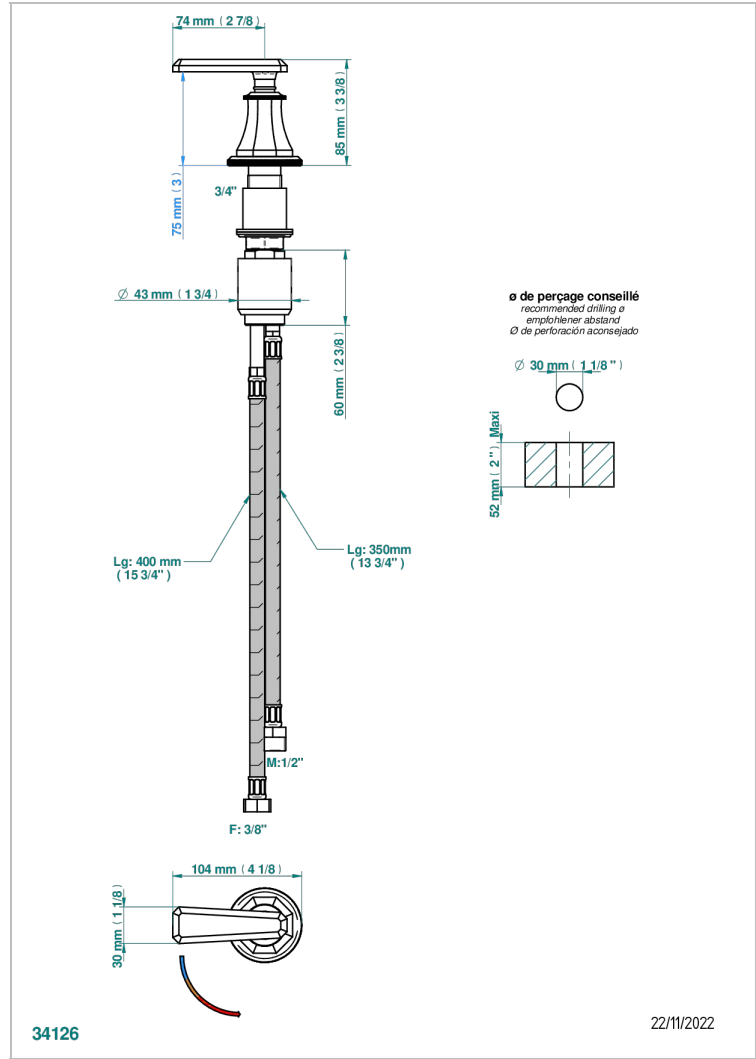

# TRADITION A MANETTES

A58-6532

Mitigeur à cartouche progressive avec croisillon de style

THG<sup>®</sup>  
PARIS

## CARACTÉRISTIQUES

- ACS : 22ACCLY009