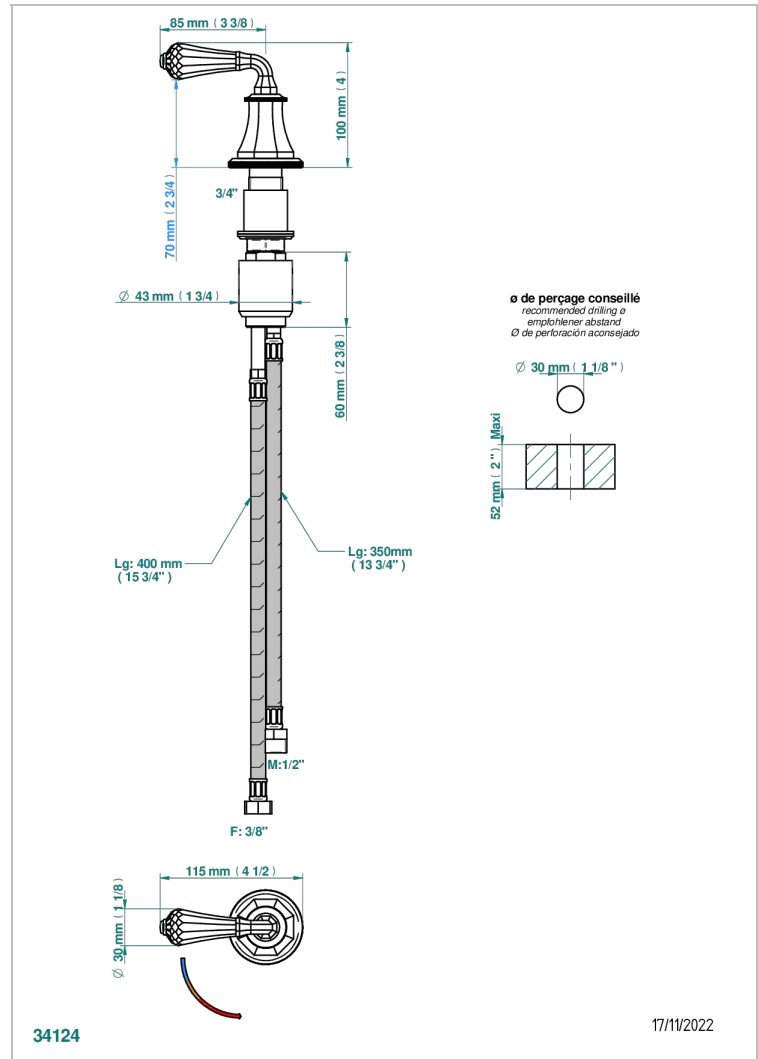

ART DECO CRISTAL

A56-6532

Mitigeur à cartouche progressive avec croisillon de style

THG[®]
PARIS

CARACTÉRISTIQUES

- ACS : 22ACCLY009

CERTIFICATIONS

FINITIONS DISPONIBLES

Bronze clair - D01
Chromé - A02
Chromé / doré - G02
Chromé mat - C02
Doré brillant - F01
Doré mat - F07

Laiton fumé naturel - A13
Nickel brillant - B01
Nickel mat - C01
Noir mat céramique - D30
Or pâle - F30
Or pâle mat - F31