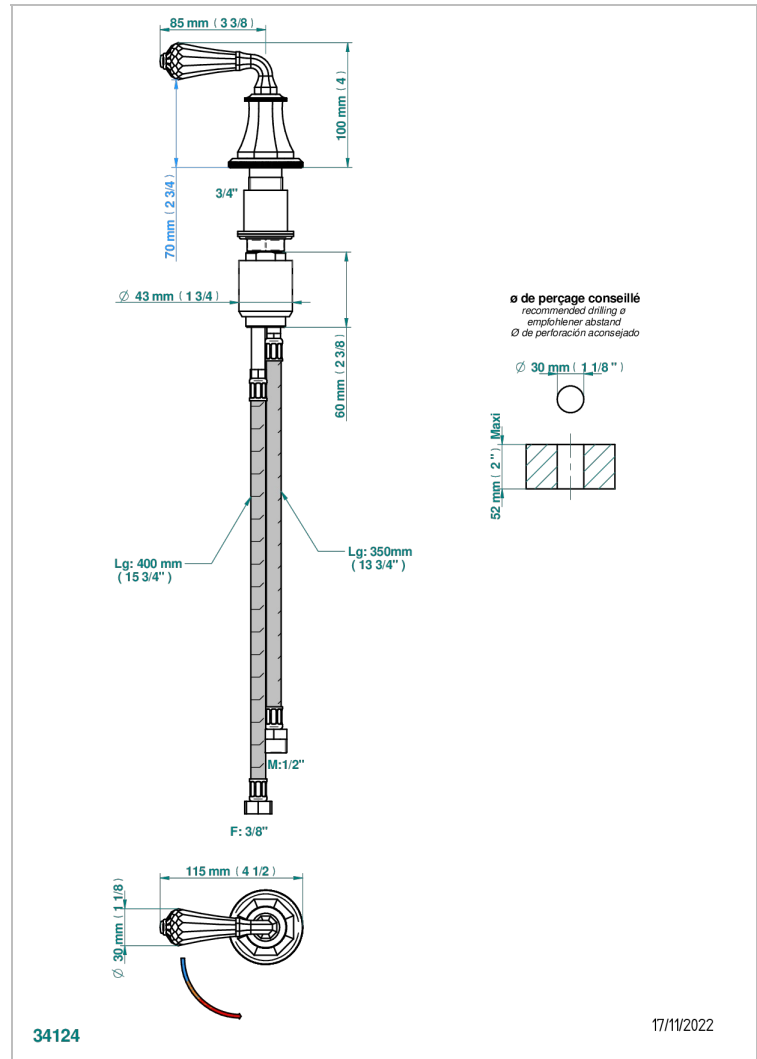

ART DECO CRISTAL

A56-6532

Mitigeur à cartouche progressive avec croisillon de style

THG[®]
PARIS

CARACTÉRISTIQUES

- ACS : 22ACCLY009

CERTIFICATIONS

FINITIONS DISPONIBLES

Bronze clair - D01
Chromé - A02
Chromé / doré - G02
Chromé mat - C02
Doré brillant - F01
Doré mat - F07

Laiton fumé naturel - A13
Nickel brillant - B01
Nickel mat - C01
Noir mat céramique - D30
Or pâle - F30
Or pâle mat - F31