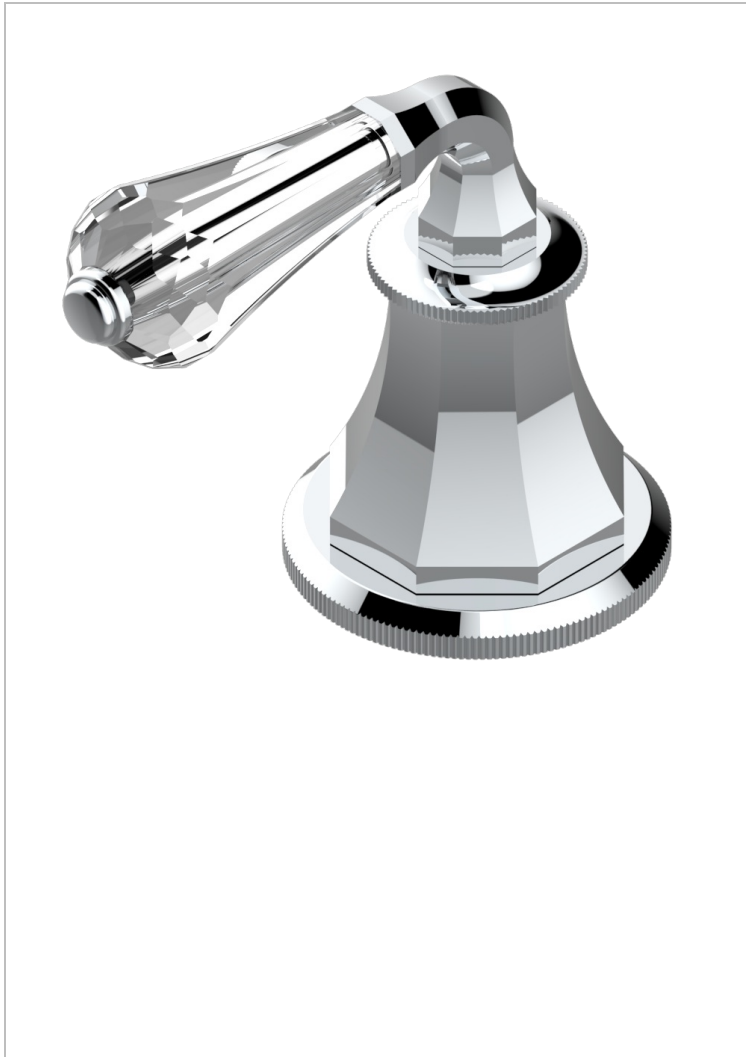

ART DECO CRISTAL

A56-6532

Mitigeur à cartouche progressive avec croisillon de style

THG[®]
PARIS

CARACTÉRISTIQUES

- ACS : 22ACCLY009

CERTIFICATIONS

FINITIONS DISPONIBLES

Bronze clair - D01
Chromé - A02
Chromé / doré - G02
Chromé mat - C02
Doré brillant - F01
Doré mat - F07

Laiton fumé naturel - A13
Nickel brillant - B01
Nickel mat - C01
Noir mat céramique - D30
Or pâle - F30
Or pâle mat - F31