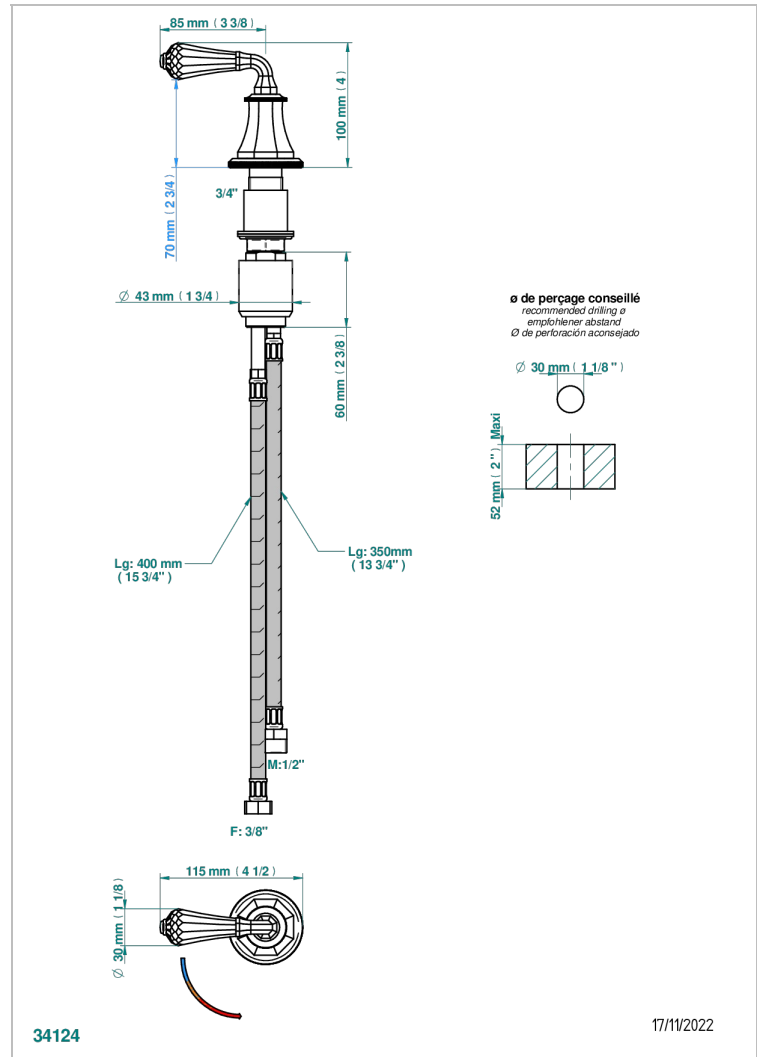

ART DECO, KRISTALL

A56-6532

Einhebelmischer zur Standmontage mit Bedienungsgriff passend zur Serie

THG[®]
PARIS

EIGENSCHAFTEN

- ACS : 22ACCLY009

ZERTIFIZIERUNGEN

VERFÜGBARE OBERFLÄCHEN

Altnickel - H28
Blassgold - F30
Blassgold matt unlackiert - F31
Bronze hell - D01
Chrom - A02
Chrom / gold - G02

Chrom matt - C02
Gold - F01
Gold matt - F07
Kupfer altrot matt lackiert - H07
Mattschwarz keramik - D30
Natural smoked Brass - A13