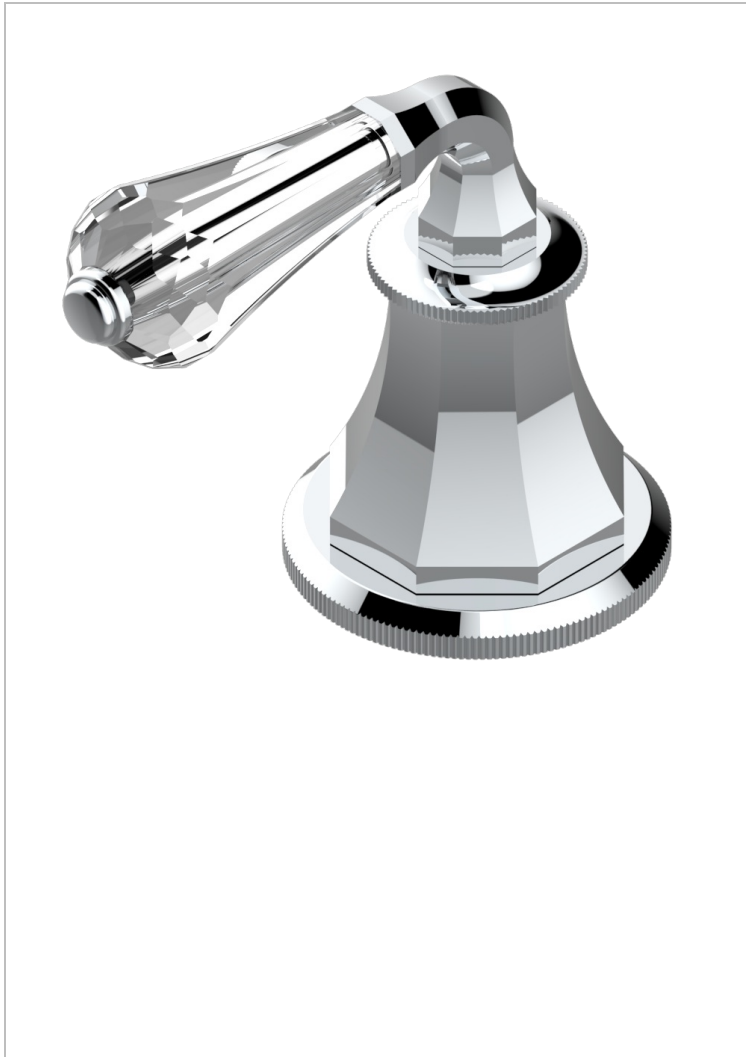

ART DECO, KRISTALL

A56-6532

Einhebelmischer zur Standmontage mit Bedienungsgriff passend zur Serie

THG[®]
PARIS

EIGENSCHAFTEN

- ACS : 22ACCLY009

ZERTIFIZIERUNGEN

VERFÜGBARE OBERFLÄCHEN

Altnickel - H28
Blassgold - F30
Blassgold matt unlackiert - F31
Bronze hell - D01
Chrom - A02
Chrom / gold - G02

Chrom matt - C02
Gold - F01
Gold matt - F07
Kupfer altrot matt lackiert - H07
Mattschwarz keramik - D30
Natural smoked Brass - A13