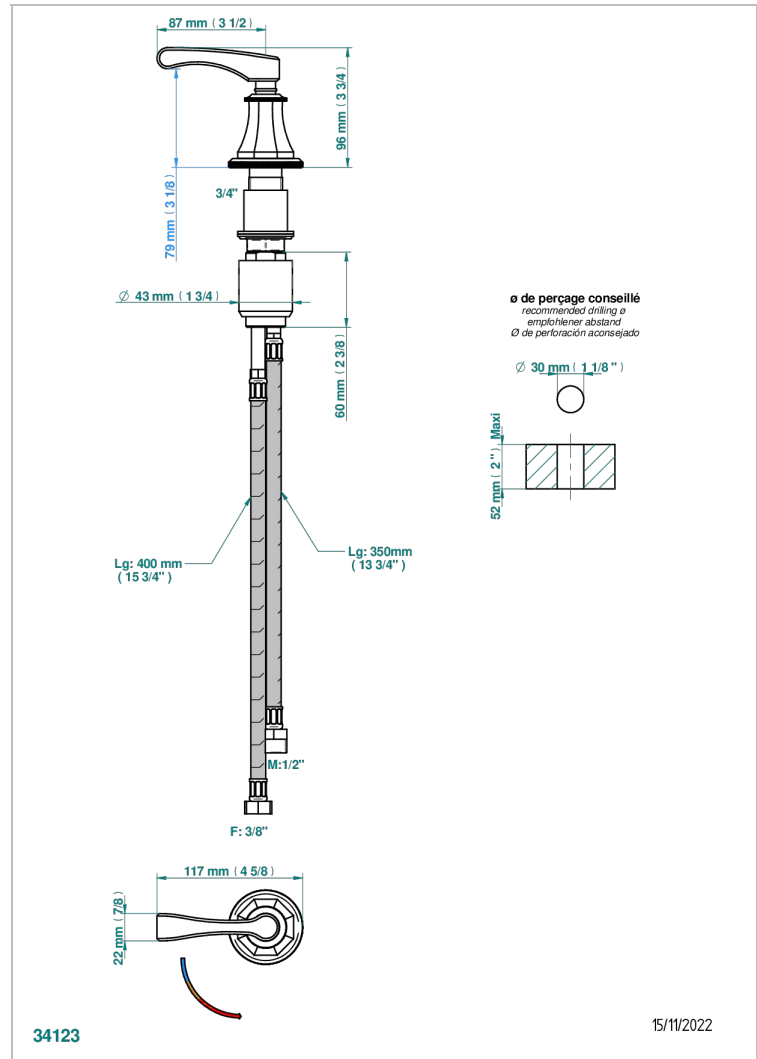

# ART DECO A MANETTES

A55-6532

Mitigeur à cartouche progressive avec croisillon de style

THG<sup>®</sup>  
PARIS

## CARACTÉRISTIQUES

- ACS : 22ACCLY009