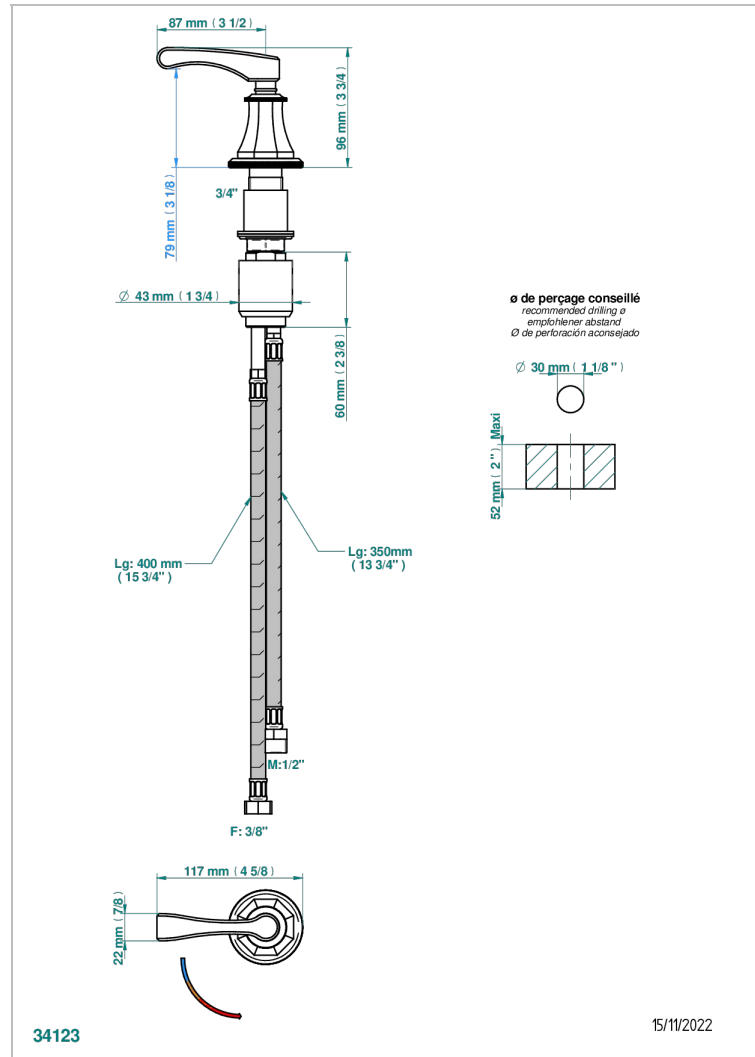

# ART DECO A MANETTES

A55-6532

Mitigeur à cartouche progressive avec croisillon de style

THG<sup>®</sup>  
PARIS

## CARACTÉRISTIQUES

- ACS : 22ACCLY009