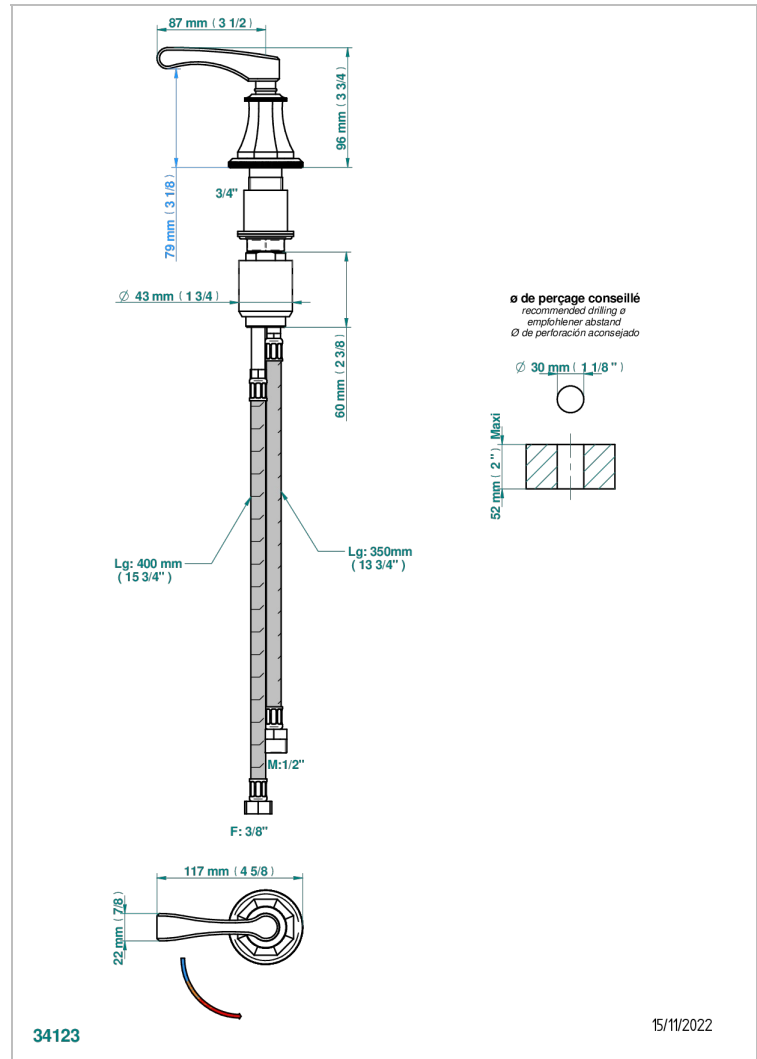

ART DECO CON MANETAS

A55-6532

Monomando con cartucho progresivo

THG[®]
PARIS

CARACTERÍSTICAS

- ACS : 22ACCLY009

ESTÁNDAR

ACABADOS DISPONIBLES

Bronce claro - D01
Cerámica negra mate - D30
Cobre viejo mate - H07
Cromo - A02
Cromo / dorado - G02
Cromo mate - C02

Dorado - F01
Dorado mate - F07
Dorado pálido - F30
Dorado pálido mate (sin barniz) - F31
Natural smoked Brass - A13
Níquel - B01

Níquel mate - C01
Níquel viejo - H28
Pvd blush - H62
Pvd blush mate - H60
Pvd color latón - H49
Pvd color latón mate - H50

Pvd color níquel - H55
Pvd color níquel mate - H56
Pvd color oro - H52
Pvd color oro mate - H53
Pvd grafito - H64
Pvd grafito mate - H65