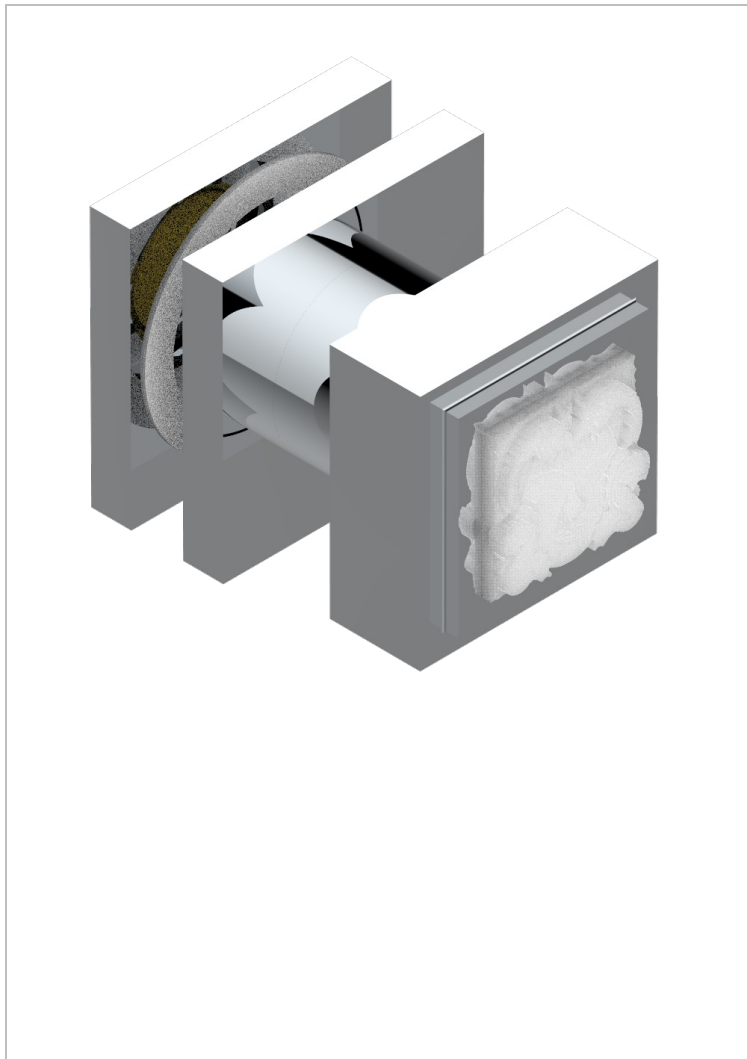

MASQUE DE FEMME METAL LISSE

A2U-639V

Bouton grand modèle

THG[®]
PARIS

CARACTÉRISTIQUES

- Pour porte de dressing ou de placard

FINITIONS DISPONIBLES

Chromé - A02
Chromé / doré - G02
Chromé mat - C02
Doré brillant - F01
Doré mat - F07
Nickel brillant - B01

Nickel mat - C01
Noir mat céramique - D30
Or pâle - F30
Or pâle mat - F31
Pvd blush - H62
Pvd blush mat - H60

Pvd couleur bronze brown - F33
Pvd couleur bronze brown - mat - F34
Pvd couleur doré - H52
Pvd couleur doré mat - H53
Pvd couleur laiton - H49
Pvd couleur laiton mat - H50