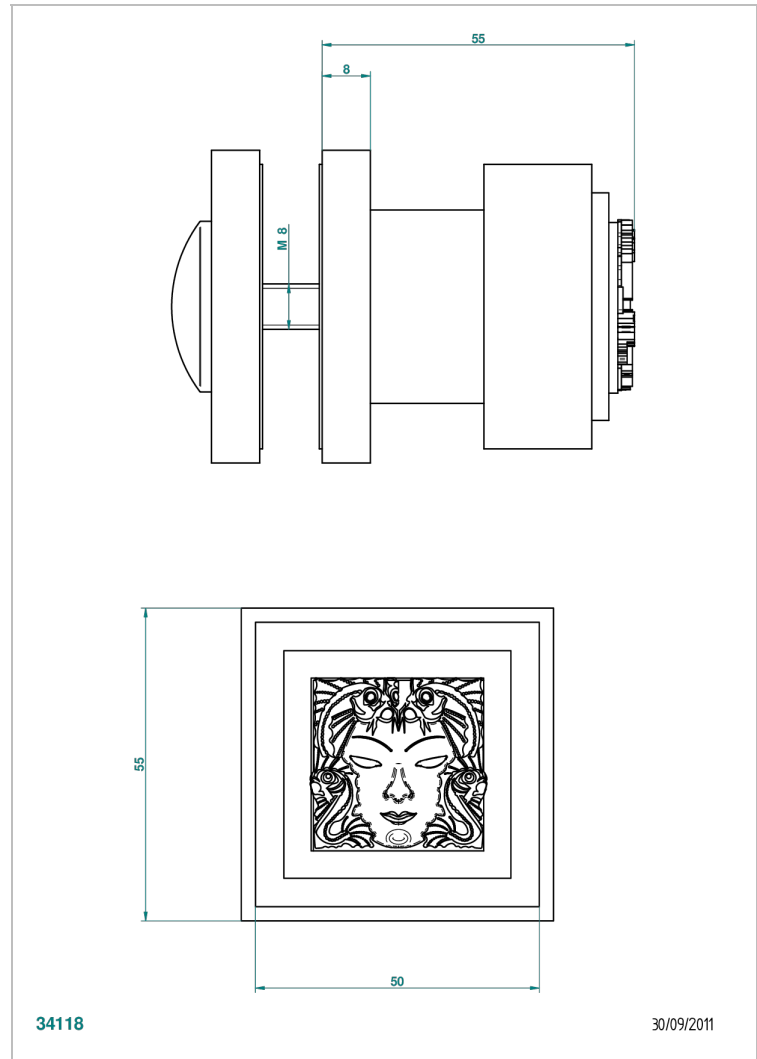

MASQUE DE FEMME METAL LISSE

A2U-639V

Bouton grand modèle

THG[®]
PARIS

CARACTÉRISTIQUES

- Pour porte de dressing ou de placard

FINITIONS DISPONIBLES

Chromé - A02
Chromé / doré - G02
Chromé mat - C02
Doré brillant - F01
Doré mat - F07
Nickel brillant - B01

Nickel mat - C01
Noir mat céramique - D30
Or pâle - F30
Or pâle mat - F31
Pvd blush - H62
Pvd blush mat - H60

Pvd couleur bronze brown - F33
Pvd couleur bronze brown - mat - F34
Pvd couleur doré - H52
Pvd couleur doré mat - H53
Pvd couleur laiton - H49
Pvd couleur laiton mat - H50

Pvd couleur nickel - H55
Pvd couleur nickel mat - H56
Pvd graphite - H64
Pvd graphite mat - H65
Pvd umber - H66
Pvd umber mat - H67

Vieux nickel - H28