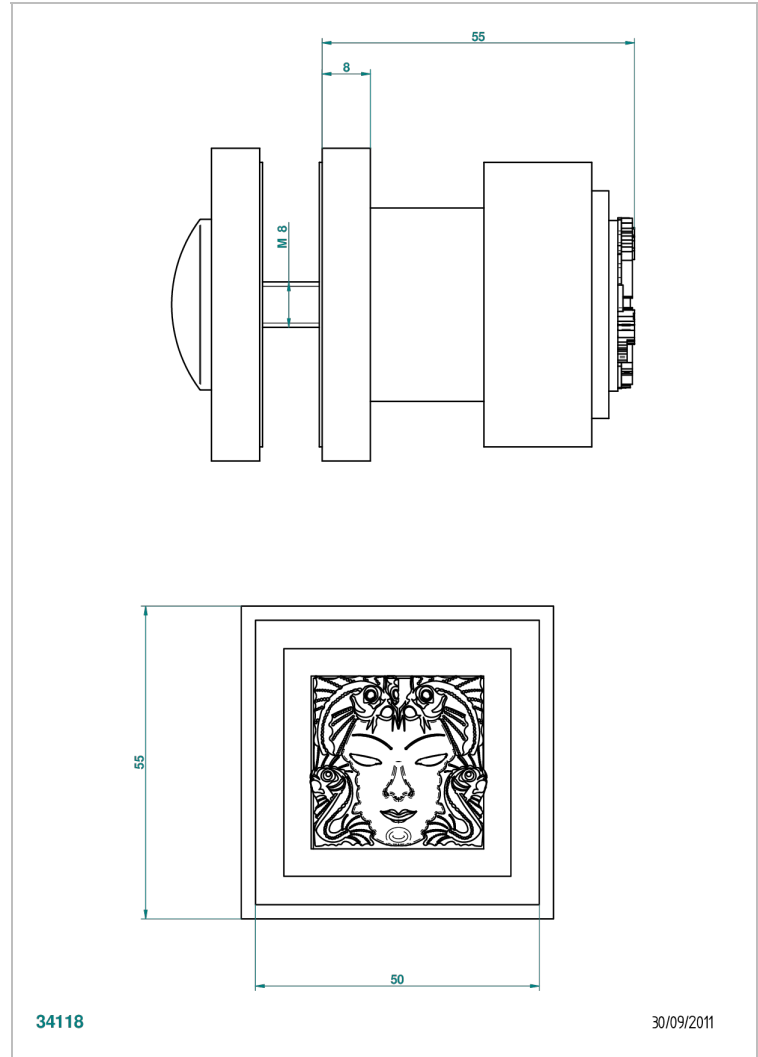

MASQUE DE FEMME, METAL LISO

A2U-639V

Tirador grande modelo

THG[®]
PARIS

CARACTERÍSTICAS

- Masque de Femme, metal liso
- Tirador grande modelo

ACABADOS DISPONIBLES

Cerámica negra mate - D30
Cromo - A02
Cromo / dorado - G02
Cromo mate - C02
Dorado - F01
Dorado mate - F07