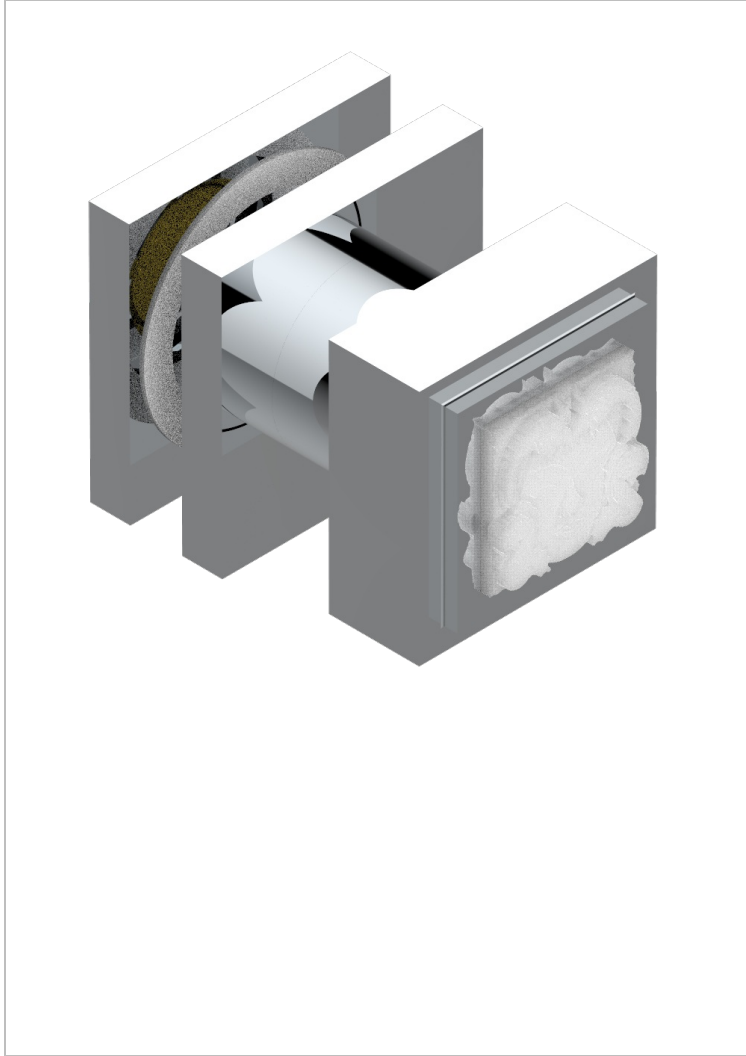

MASQUE DE FEMME, METAL LISO

A2U-639V

Tirador grande modelo

THG[®]
PARIS

CARACTERÍSTICAS

- Masque de Femme, metal liso
- Tirador grande modelo

ACABADOS DISPONIBLES

Cerámica negra mate - D30
Cromo - A02
Cromo / dorado - G02
Cromo mate - C02
Dorado - F01
Dorado mate - F07

Dorado pálido - F30
Dorado pálido mate (sin barniz) - F31
Níquel - B01
Níquel mate - C01
Níquel viejo - H28
Pvd blush - H62

Pvd blush mate - H60
Pvd color latón - H49
Pvd color latón mate - H50
Pvd color níquel - H55
Pvd color níquel mate - H56
Pvd color oro - H52