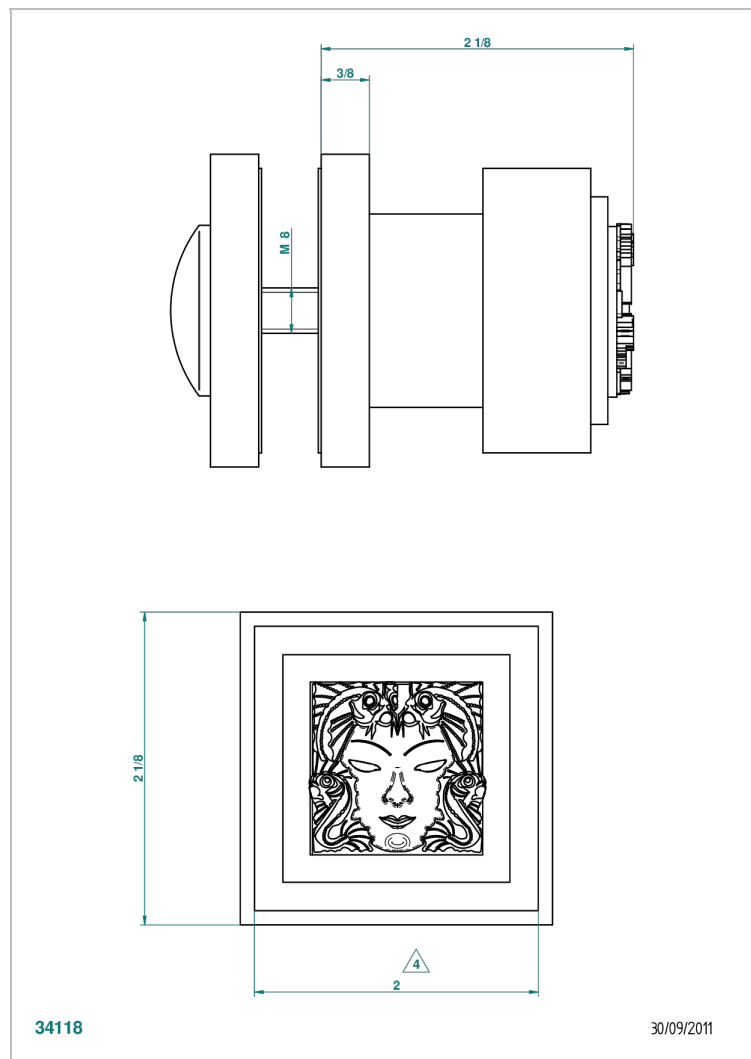

MASQUE DE FEMME METAL LISSE

A2U-639V

Bouton grand modèle

THG[®]
PARIS

34118

30/09/2011

CARACTÉRISTIQUES

- Pour porte de dressing ou de placard

Vieux nickel - H28