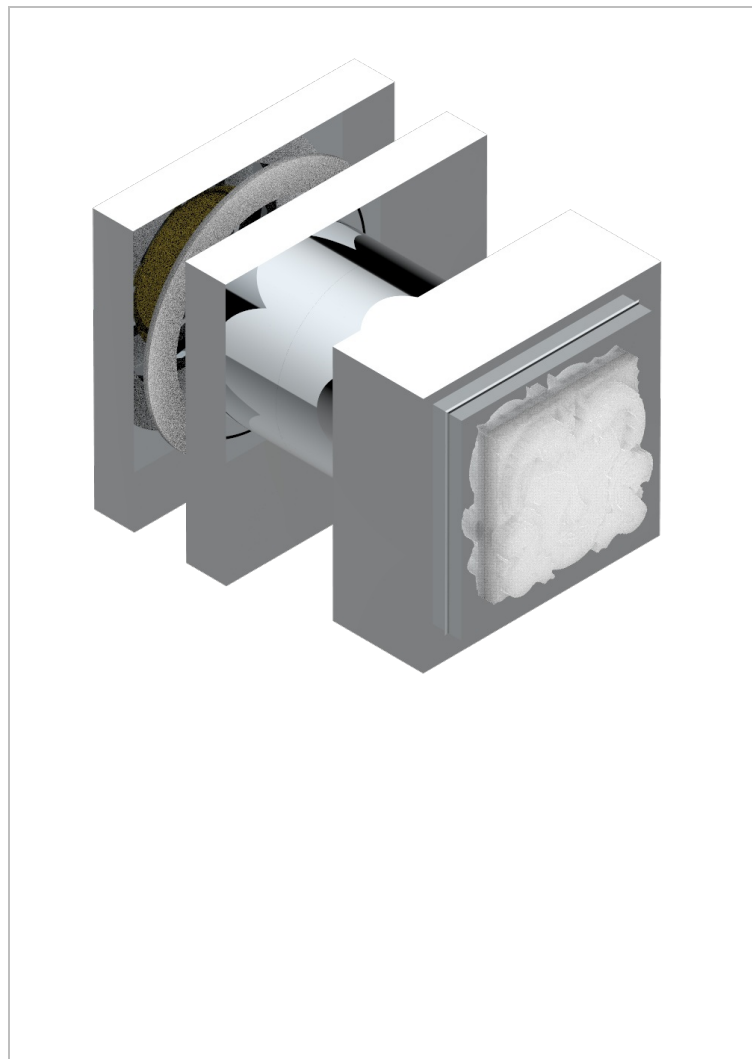

MASQUE DE FEMME METAL LISSE

A2U-639V

Bouton grand modèle

THG[®]
PARIS

34118

30/09/2011

CARACTÉRISTIQUES

- Pour porte de dressing ou de placard

FINITIONS DISPONIBLES

Chromé - A02
Chromé / doré - G02
Chromé mat - C02
Doré brillant - F01
Doré mat - F07
Nickel brillant - B01

Nickel mat - C01
Noir mat céramique - D30
Or pâle - F30
Or pâle mat - F31
Pvd blush - H62
Pvd blush mat - H60

Vieux nickel - H28