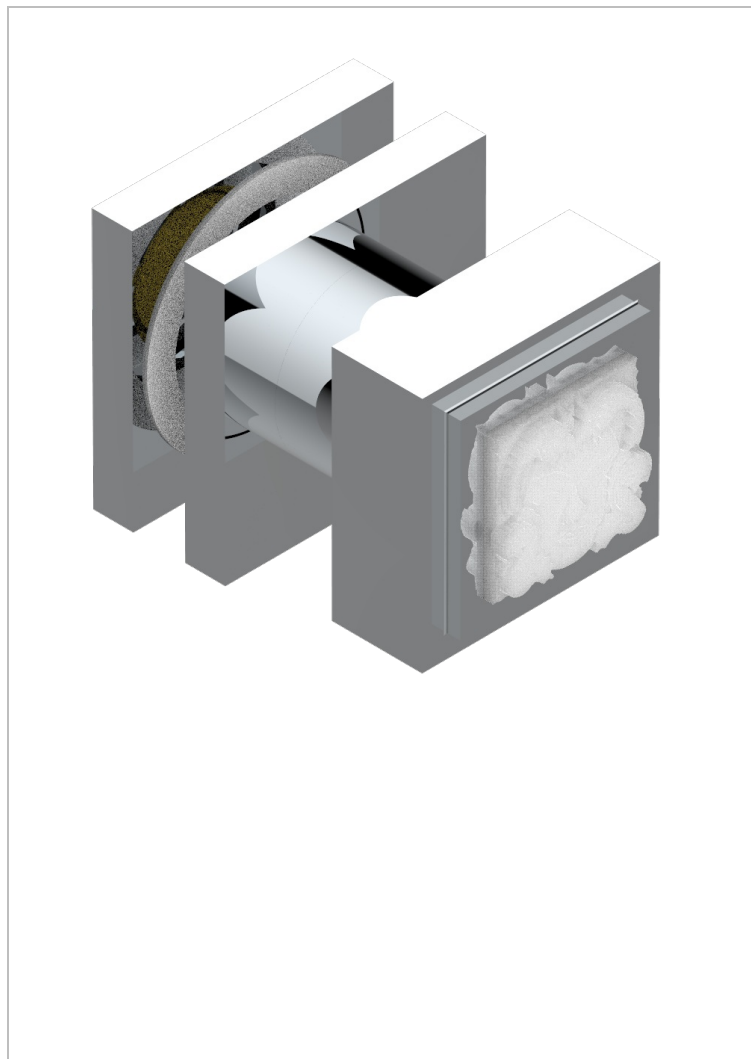

MASQUE DE FEMME, METAL LISO

A2U-639V

Tirador grande modelo

THG[®]
PARIS

CARACTERÍSTICAS

- Masque de Femme, metal liso
- Tirador grande modelo

ACABADOS DISPONIBLES

Cerámica negra mate - D30
Cromo - A02
Cromo / dorado - G02
Cromo mate - C02
Dorado - F01
Dorado mate - F07

Dorado pálido - F30
Dorado pálido mate (sin barniz) - F31
Níquel - B01
Níquel mate - C01
Níquel viejo - H28
Pvd blush - H62

Pvd blush mate - H60
Pvd color latón - H49
Pvd color latón mate - H50
Pvd color níquel - H55
Pvd color níquel mate - H56
Pvd color oro - H52