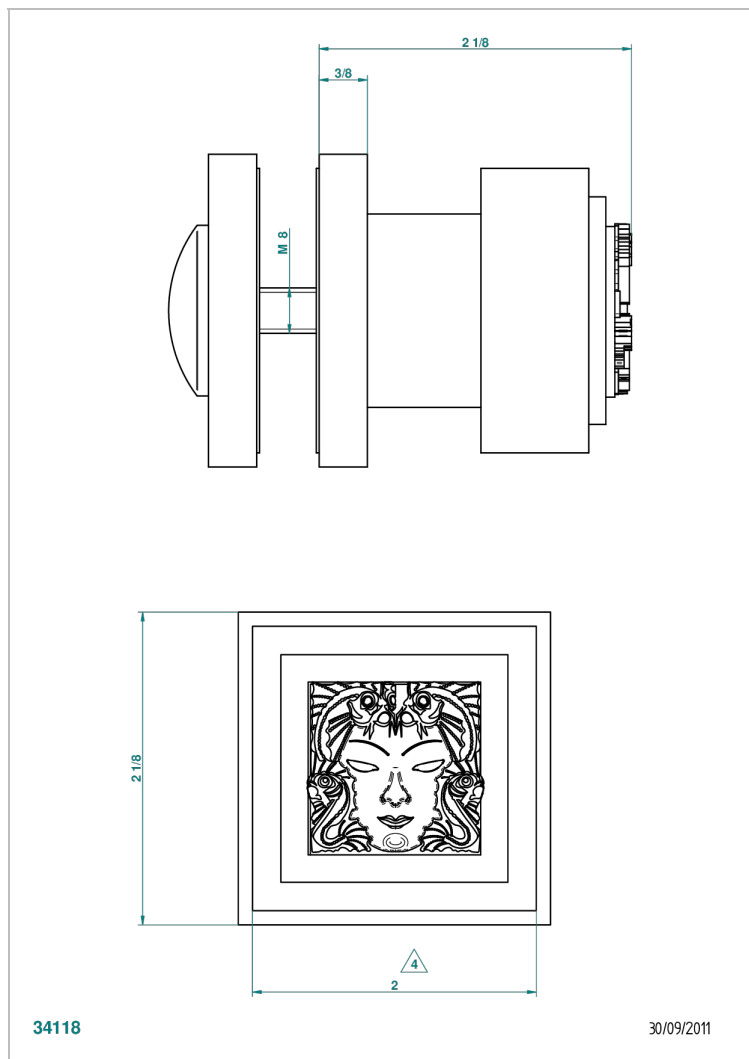

MASQUE DE FEMME, METAL LISO

A2U-639V

Tirador grande modelo

THG[®]
PARIS

CARACTERÍSTICAS

- Masque de Femme, metal liso
- Tirador grande modelo

ACABADOS DISPONIBLES

Cerámica negra mate - D30
Cromo - A02
Cromo / dorado - G02
Cromo mate - C02
Dorado - F01
Dorado mate - F07