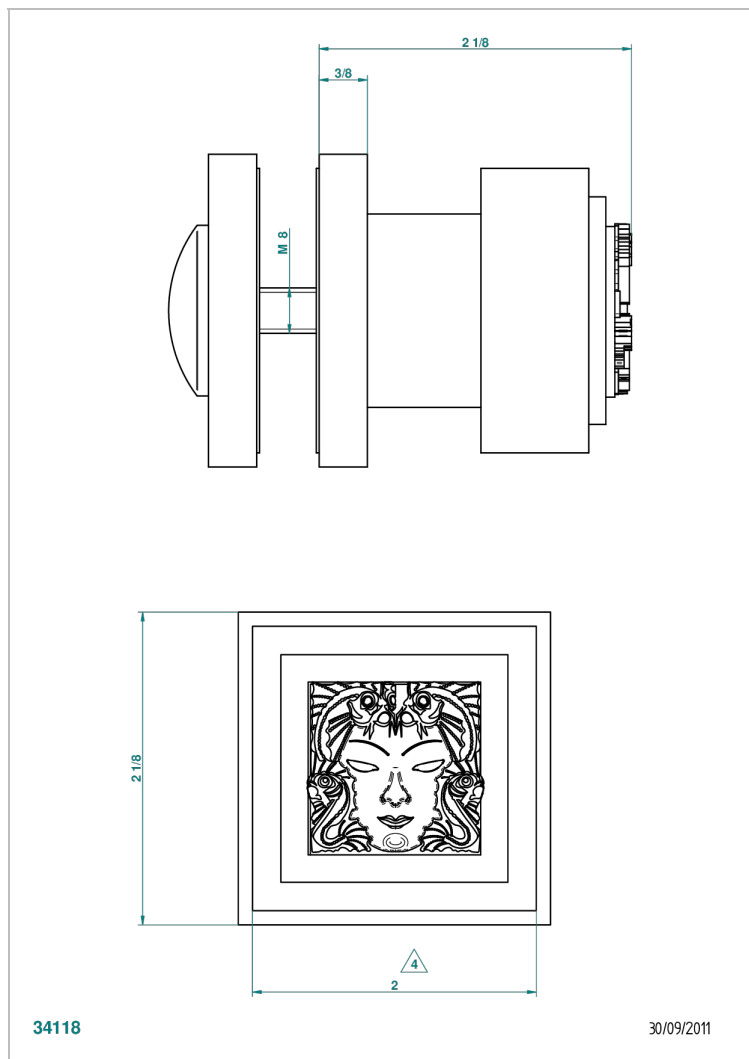

MASQUE DE FEMME METAL LISSE

A2U-639V

Bouton grand modèle

THG[®]
PARIS

34118

30/09/2011

CARACTÉRISTIQUES

- Pour porte de dressing ou de placard

Vieux nickel - H28