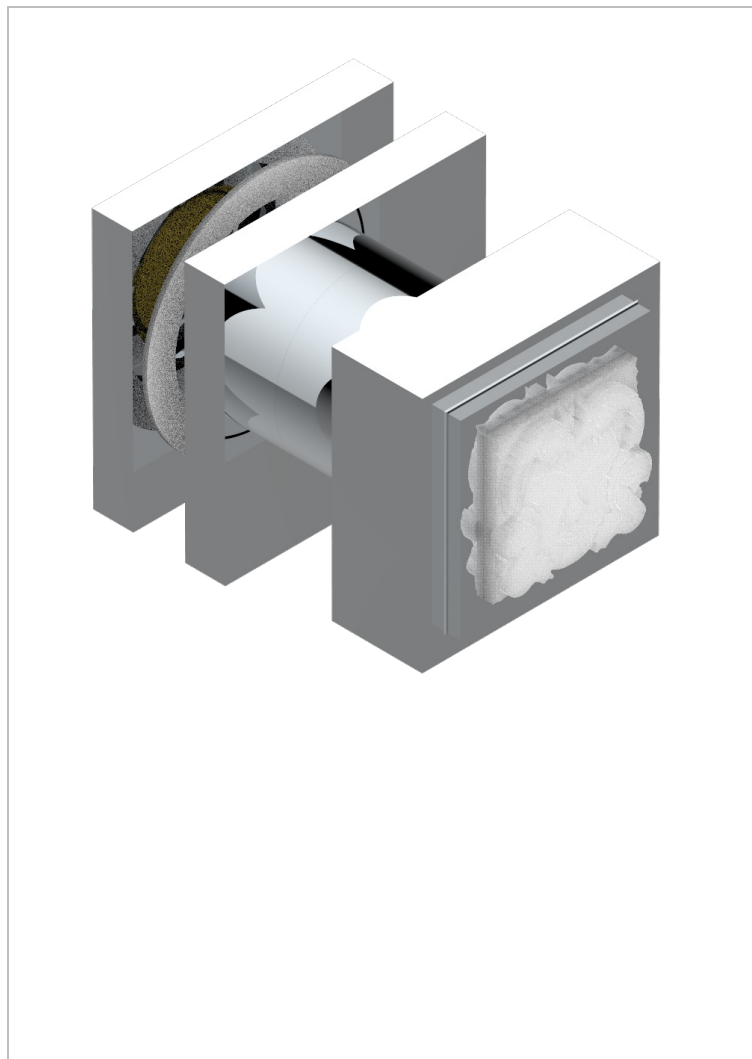

MASQUE DE FEMME METAL LISSE

A2U-639V

Bouton grand modèle

THG[®]
PARIS

34118

30/09/2011

CARACTÉRISTIQUES

- Pour porte de dressing ou de placard

FINITIONS DISPONIBLES

Chromé - A02
Chromé / doré - G02
Chromé mat - C02
Doré brillant - F01
Doré mat - F07
Nickel brillant - B01

Nickel mat - C01
Noir mat céramique - D30
Or pâle - F30
Or pâle mat - F31
Pvd blush - H62
Pvd blush mat - H60

Vieux nickel - H28