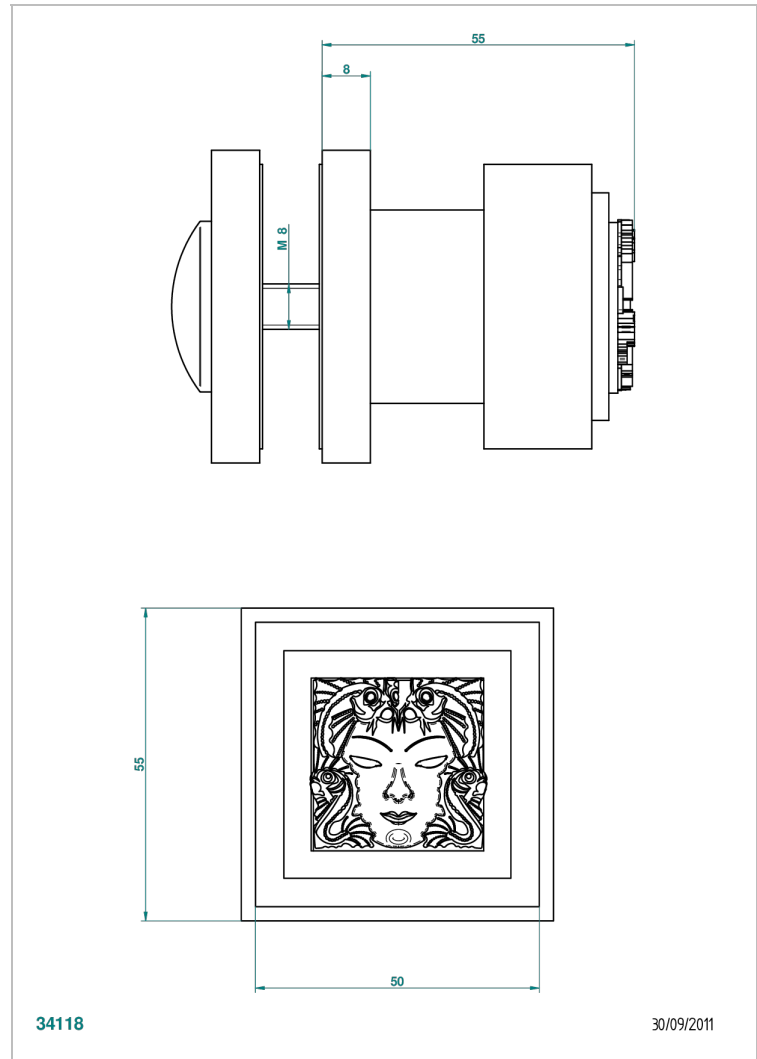

MASQUE DE FEMME METAL LISSE

A2U-639V

Bouton grand modèle

THG[®]
PARIS

34118

30/09/2011

CARACTÉRISTIQUES

- Pour porte de dressing ou de placard

Vieux nickel - H28