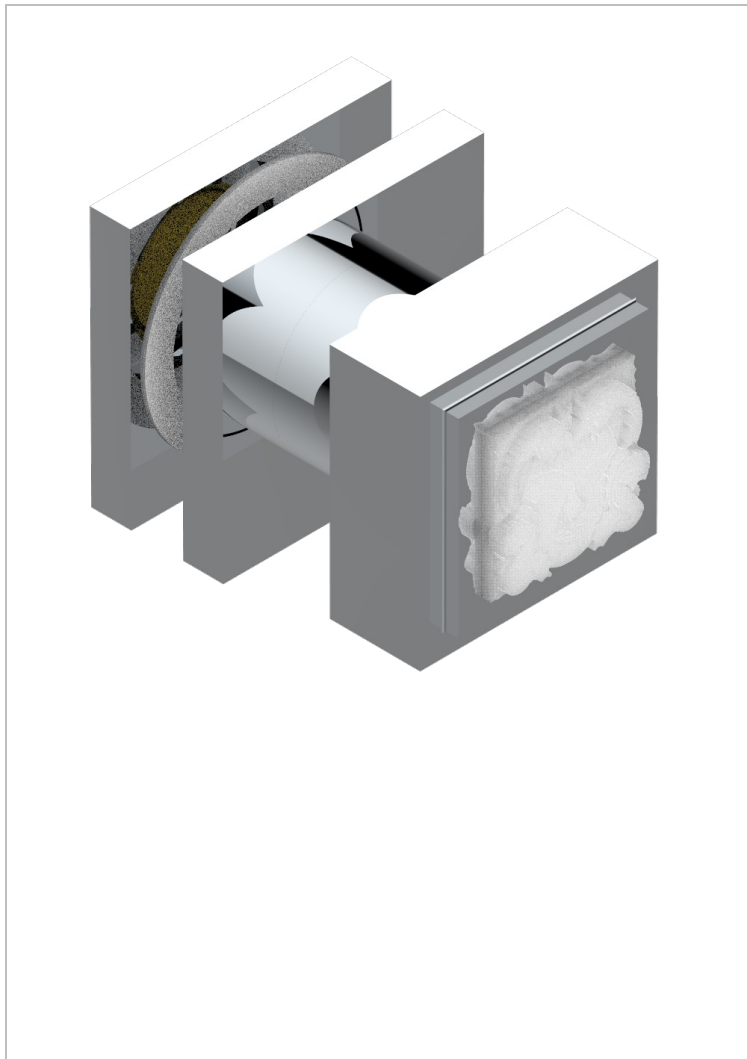

MASQUE DE FEMME METAL LISSE

A2U-639V

Bouton grand modèle

THG[®]
PARIS

34118

30/09/2011

CARACTÉRISTIQUES

- Pour porte de dressing ou de placard

FINITIONS DISPONIBLES

Chromé - A02
Chromé / doré - G02
Chromé mat - C02
Doré brillant - F01
Doré mat - F07
Nickel brillant - B01

Nickel mat - C01
Noir mat céramique - D30
Or pâle - F30
Or pâle mat - F31
Pvd blush - H62
Pvd blush mat - H60

Vieux nickel - H28