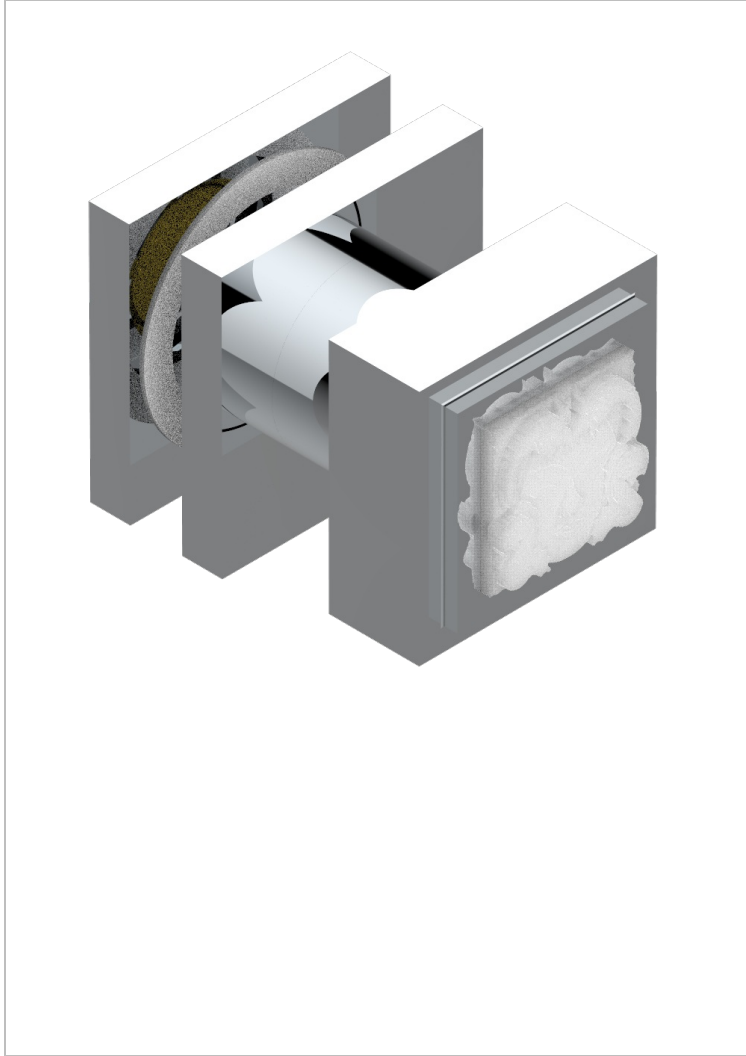

# MASQUE DE FEMME, METAL LISO

A2U-639V

Tirador grande modelo

THG<sup>®</sup>  
PARIS

34118

30/09/2011

## CARACTERÍSTICAS

- Masque de Femme, metal liso
- Tirador grande modelo

## ACABADOS DISPONIBLES

Cerámica negra mate - D30  
Cromo - A02  
Cromo / dorado - G02  
Cromo mate - C02  
Dorado - F01  
Dorado mate - F07

Dorado pálido - F30  
Dorado pálido mate (sin barniz) - F31  
Níquel - B01  
Níquel mate - C01  
Níquel viejo - H28  
Pvd blush - H62