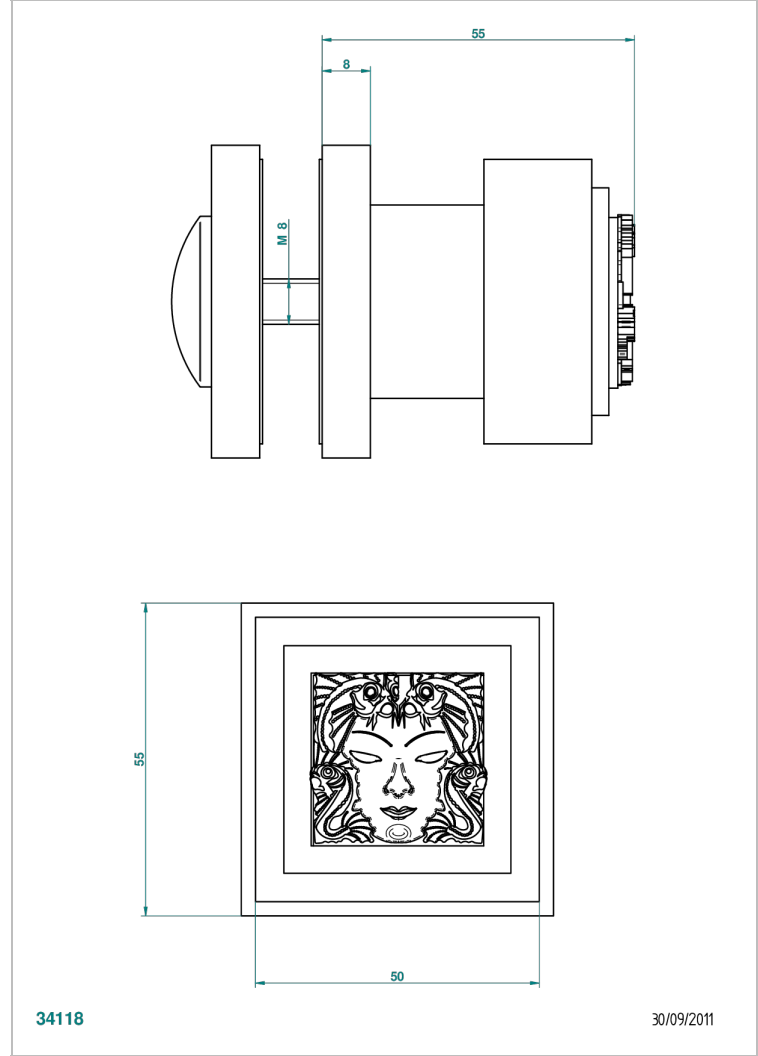

# MASQUE DE FEMME, METAL LISO

A2U-639V

Tirador grande modelo

THG<sup>®</sup>  
PARIS

34118

30/09/2011

## CARACTERÍSTICAS

- Masque de Femme, metal liso
- Tirador grande modelo