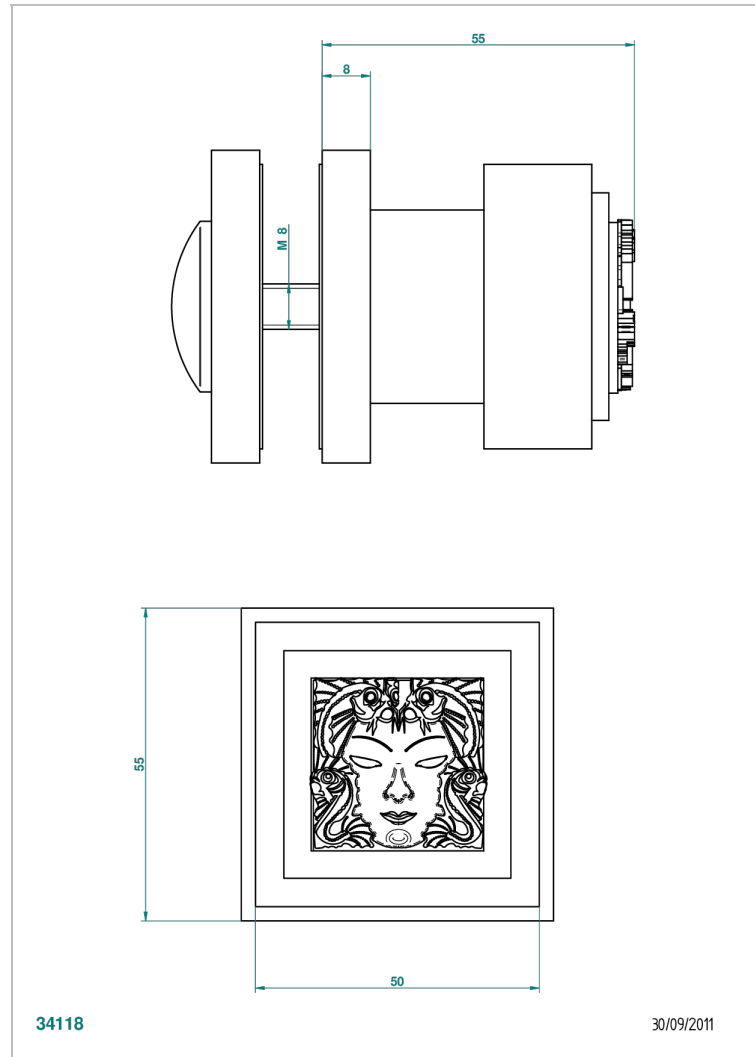

MASQUE DE FEMME, METALL GLATT

A2U-639V

Großer Knopf

THG[®]
PARIS

EIGENSCHAFTEN

- Masque de Femme, Metall glatt
- Großer Knopf

VERFÜGBARE OBERFLÄCHEN

Altnickel - H28
Blassgold - F30
Blassgold matt unlackiert - F31
Chrom - A02
Chrom / gold - G02
Chrom matt - C02