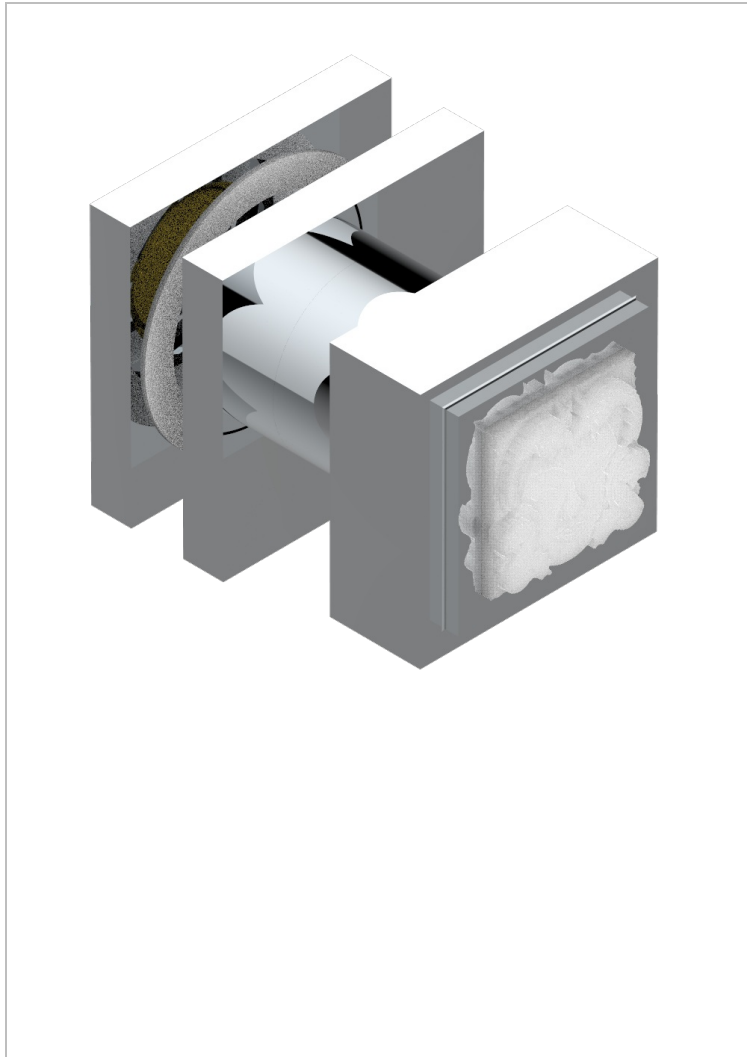

MASQUE DE FEMME, METALL GLATT

A2U-639V

Großer Knopf

THG[®]
PARIS

EIGENSCHAFTEN

- Masque de Femme, Metall glatt
- Großer Knopf

VERFÜGBARE OBERFLÄCHEN

Altnickel - H28
Blassgold - F30
Blassgold matt unlackiert - F31
Chrom - A02
Chrom / gold - G02
Chrom matt - C02

Gold - F01
Gold matt - F07
Mattschwarz keramik - D30
Nickel matt - C01
Pvd blush - H62
Pvd blush matt - H60

Pvd bronze braun - F33
Pvd bronze braun matt - F34
Pvd gold - H52
Pvd gold matt - H53
Pvd graphite - H64
Pvd graphite matt - H65