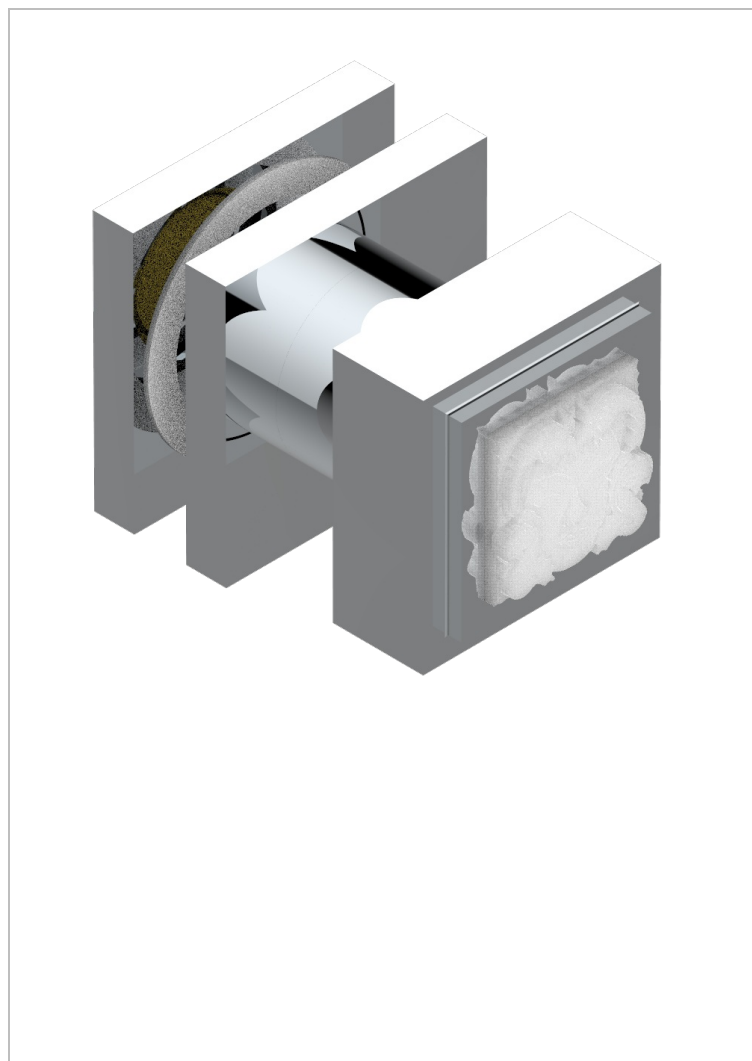

MASQUE DE FEMME METAL LISSE

A2U-639V

Bouton grand modèle

THG[®]
PARIS

34118

30/09/2011

CARACTÉRISTIQUES

- Pour porte de dressing ou de placard

FINITIONS DISPONIBLES

Chromé - A02
Chromé / doré - G02
Chromé mat - C02
Doré brillant - F01
Doré mat - F07
Nickel brillant - B01

Nickel mat - C01
Noir mat céramique - D30
Or pâle - F30
Or pâle mat - F31
Pvd blush - H62
Pvd blush mat - H60

Vieux nickel - H28