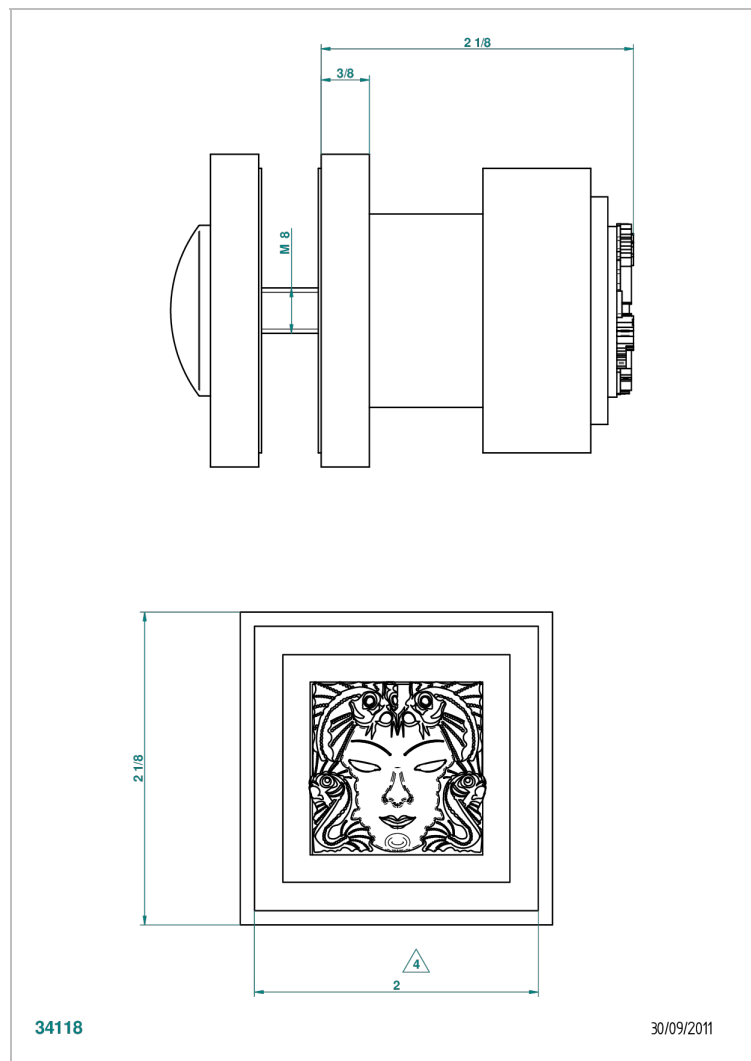

MASQUE DE FEMME METAL LISSE

A2U-639V

Bouton grand modèle

THG[®]
PARIS

34118

30/09/2011

CARACTÉRISTIQUES

- Pour porte de dressing ou de placard

Vieux nickel - H28