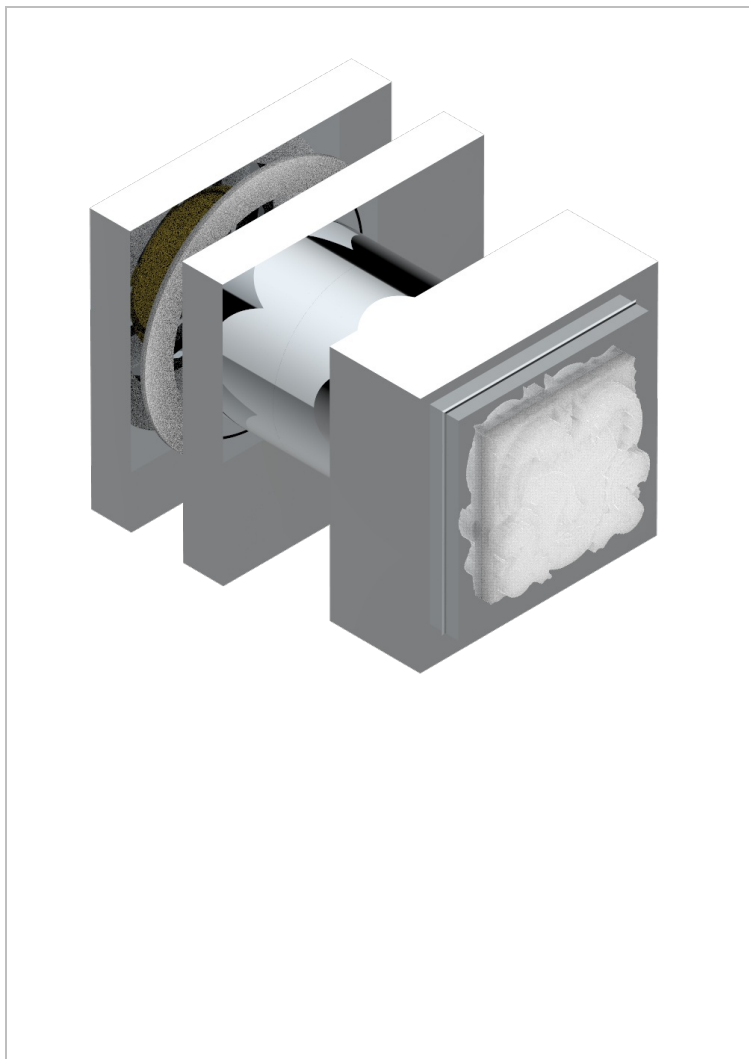

MASQUE DE FEMME, METAL LISO

A2U-639V

Tirador grande modelo

THG[®]
PARIS

34118

30/09/2011

CARACTERÍSTICAS

- Masque de Femme, metal liso
- Tirador grande modelo

ACABADOS DISPONIBLES

Cerámica negra mate - D30
Cromo - A02
Cromo / dorado - G02
Cromo mate - C02
Dorado - F01
Dorado mate - F07

Dorado pálido - F30
Dorado pálido mate (sin barniz) - F31
Níquel - B01
Níquel mate - C01
Níquel viejo - H28
Pvd blush - H62