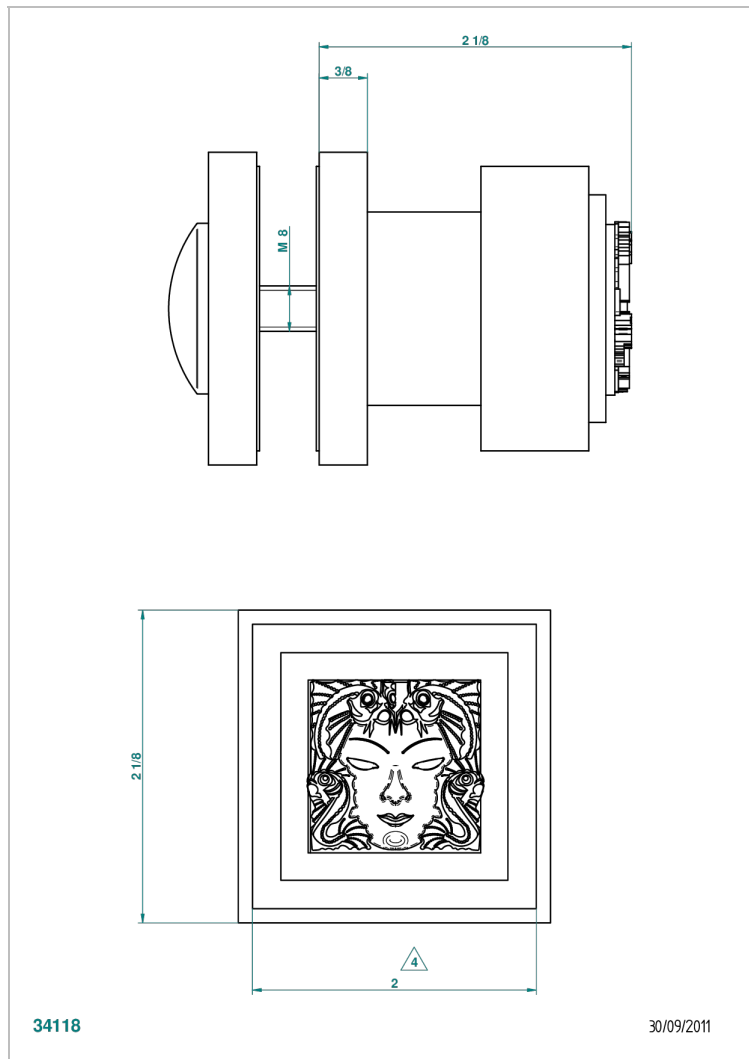

MASQUE DE FEMME, METAL LISO

A2U-639V

Tirador grande modelo

THG[®]
PARIS

34118

30/09/2011

CARACTERÍSTICAS

- Masque de Femme, metal liso
- Tirador grande modelo