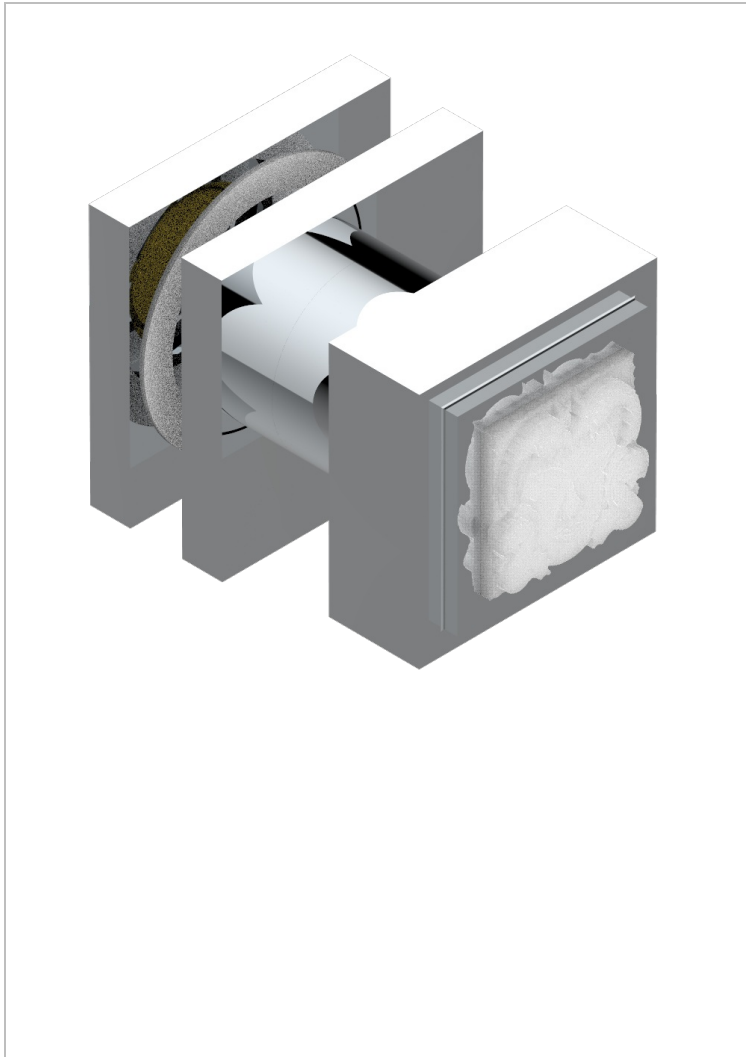

# MASQUE DE FEMME, METALL GLATT

A2U-639V

Großer Knopf

THG<sup>®</sup>  
PARIS

## EIGENSCHAFTEN

- Masque de Femme, Metall glatt
- Großer Knopf

## VERFÜGBARE OBERFLÄCHEN

Altnickel - H28  
Blassgold - F30  
Blassgold matt unlackiert - F31  
Chrom - A02  
Chrom / gold - G02  
Chrom matt - C02

Gold - F01  
Gold matt - F07  
Mattschwarz keramik - D30  
Nickel matt - C01  
Pvd blush - H62  
Pvd blush matt - H60