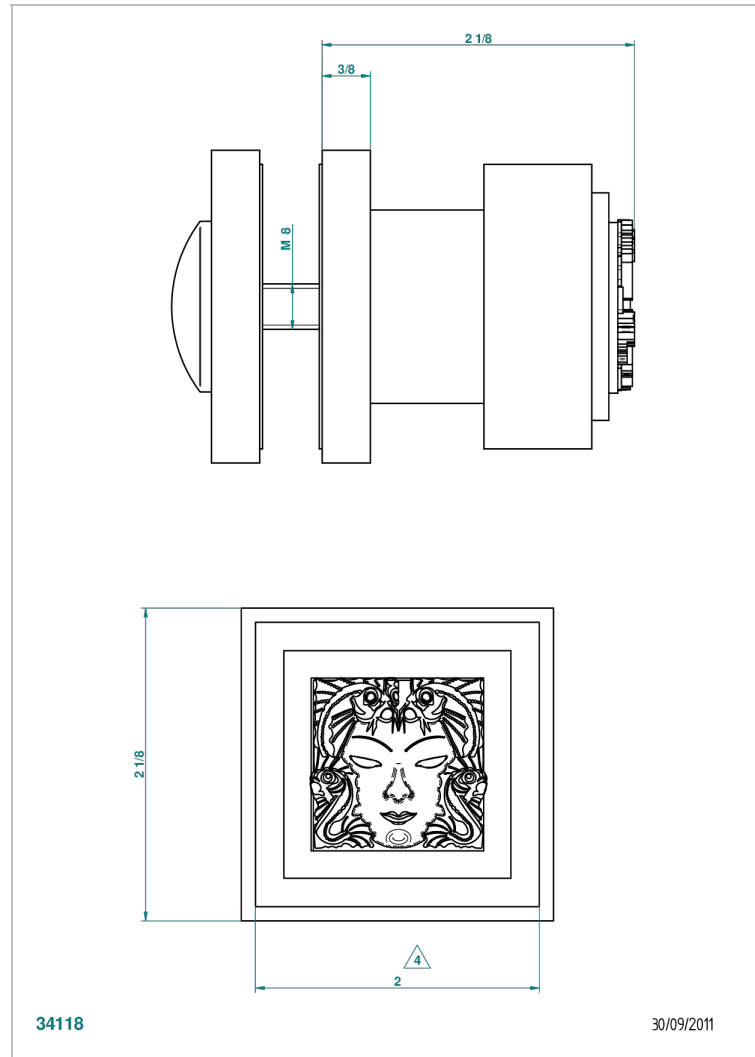

# MASQUE DE FEMME, METALL GLATT

A2U-639V

Großer Knopf

THG<sup>®</sup>  
PARIS

## EIGENSCHAFTEN

- Masque de Femme, Metall glatt
- Großer Knopf