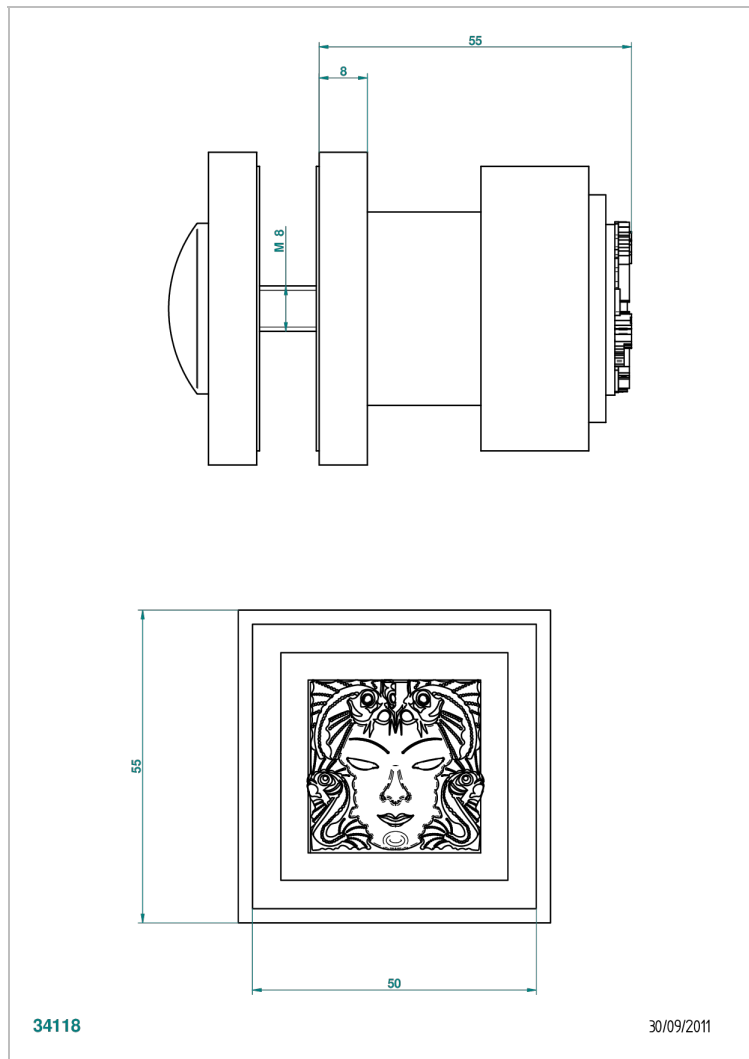

# MASQUE DE FEMME, METAL LISSE

A2U-639V

Ручка большая

THG<sup>®</sup>  
PARIS

## ХАРАКТЕРИСТИКИ

- Masque de Femme, métal lisse
- Ручка большая