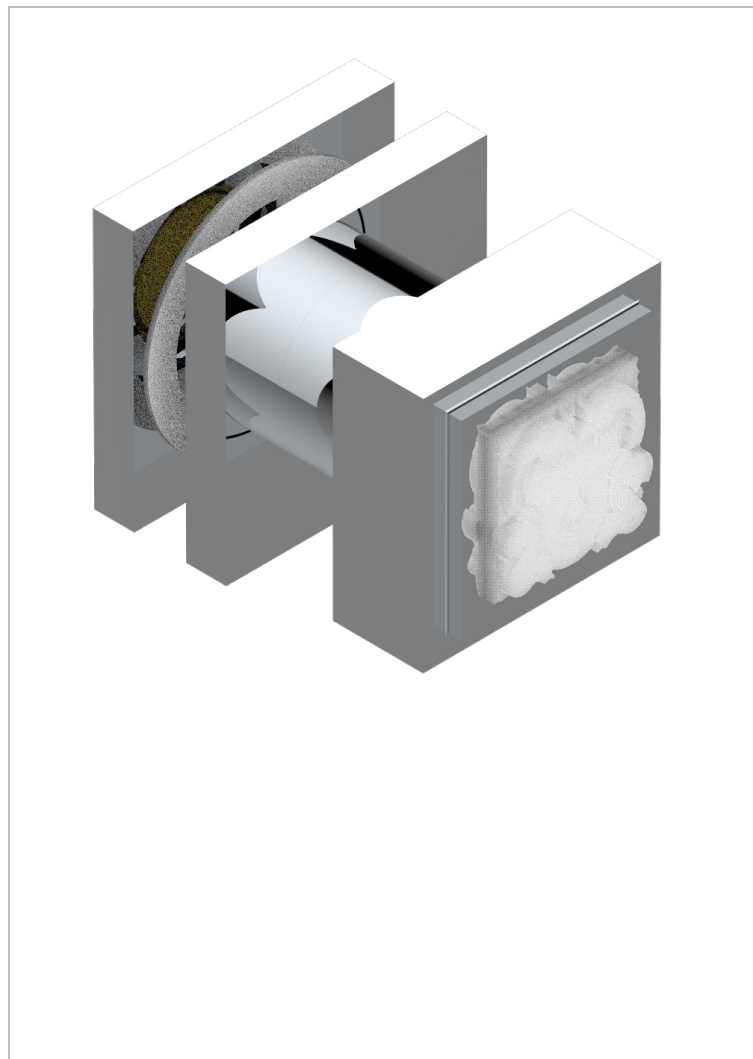

# MASQUE DE FEMME, METAL LISSE

A2U-639V

Ручка большая

THG<sup>®</sup>  
PARIS

## ХАРАКТЕРИСТИКИ

- Masque de Femme, métal lisse
- Ручка большая