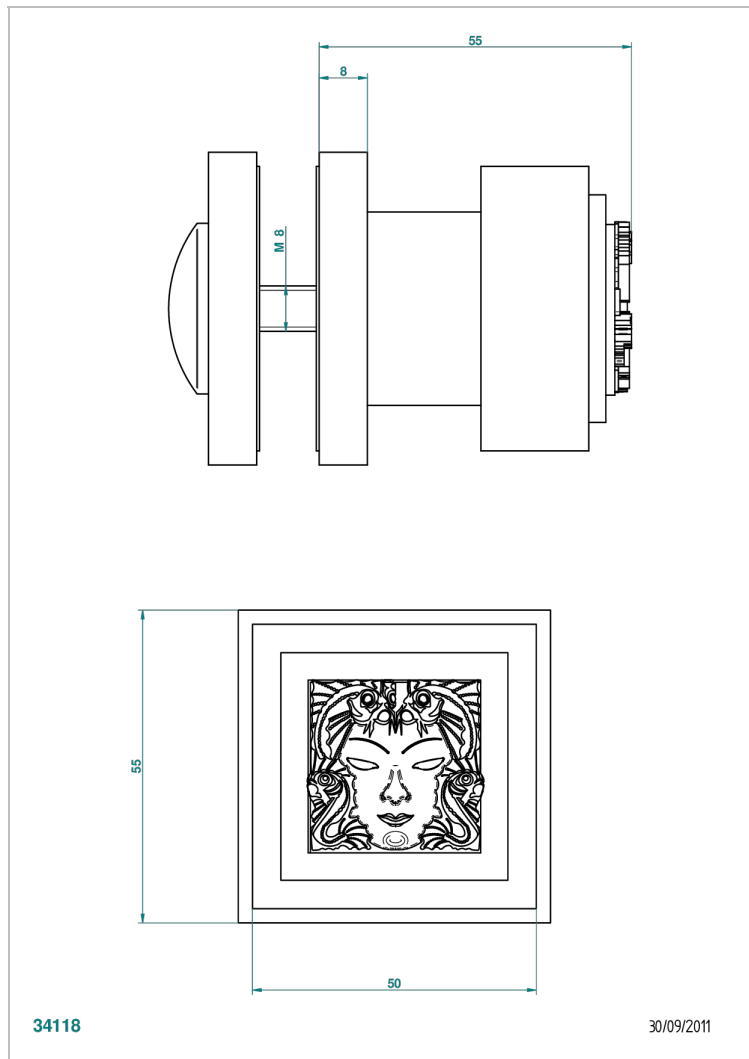

MASQUE DE FEMME, METAL LISO

A2U-639V

Tirador grande modelo

THG[®]
PARIS

CARACTERÍSTICAS

- Masque de Femme, metal liso
- Tirador grande modelo

ACABADOS DISPONIBLES

Cerámica negra mate - D30
Cromo - A02
Cromo / dorado - G02
Cromo mate - C02
Dorado - F01
Dorado mate - F07