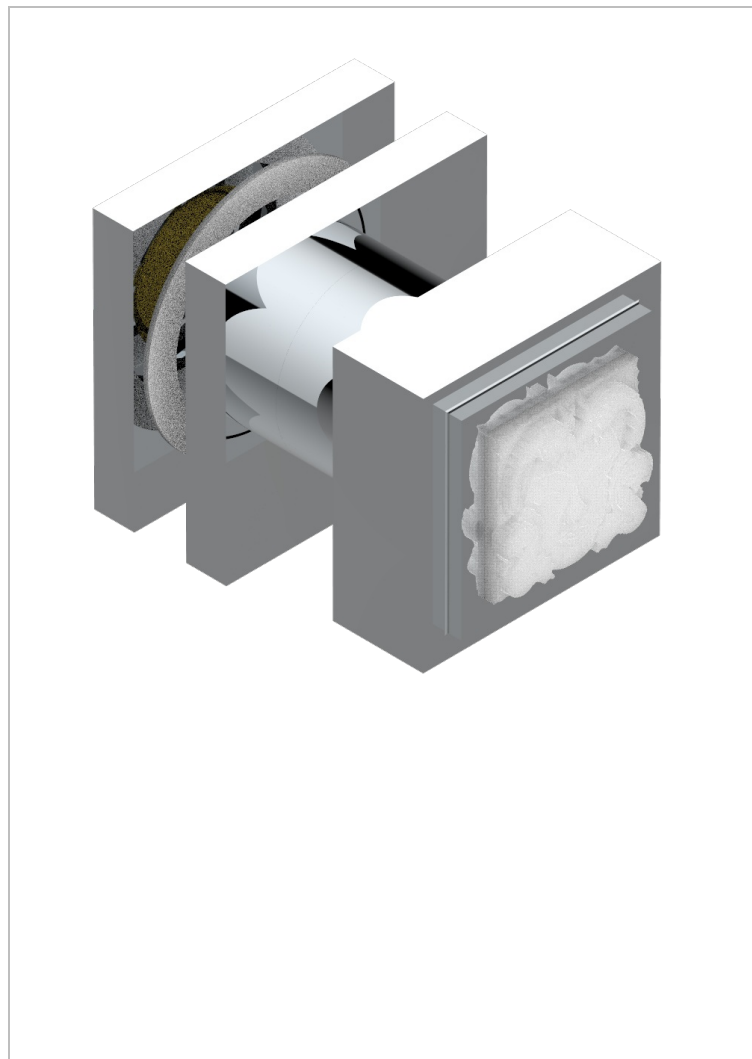

MASQUE DE FEMME, METAL LISO

A2U-639V

Tirador grande modelo

THG[®]
PARIS

CARACTERÍSTICAS

- Masque de Femme, metal liso
- Tirador grande modelo

ACABADOS DISPONIBLES

Cerámica negra mate - D30
Cromo - A02
Cromo / dorado - G02
Cromo mate - C02
Dorado - F01
Dorado mate - F07

Dorado pálido - F30
Dorado pálido mate (sin barniz) - F31
Níquel - B01
Níquel mate - C01
Níquel viejo - H28
Pvd blush - H62

Pvd blush mate - H60
Pvd color latón - H49
Pvd color latón mate - H50
Pvd color níquel - H55
Pvd color níquel mate - H56
Pvd color oro - H52