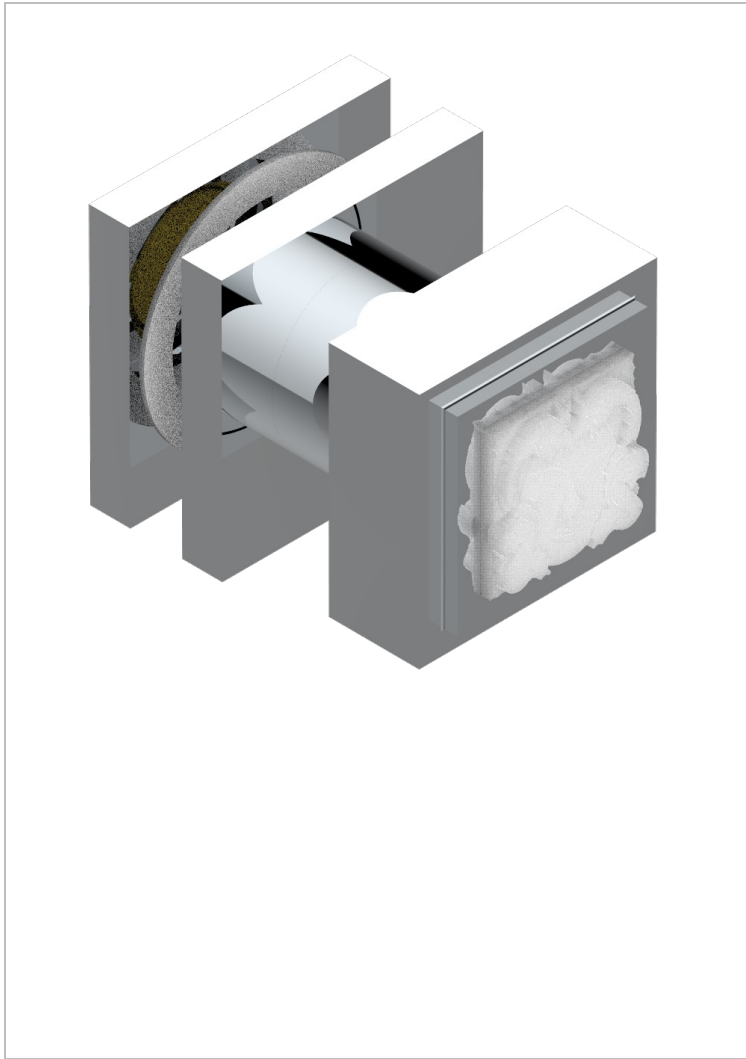

# MASQUE DE FEMME, METALL GLATT

A2U-639V

Großer Knopf

THG<sup>®</sup>  
PARIS

## EIGENSCHAFTEN

- Masque de Femme, Metall glatt
- Großer Knopf

## VERFÜGBARE OBERFLÄCHEN

Altnickel - H28  
Blassgold - F30  
Blassgold matt unlackiert - F31  
Chrom - A02  
Chrom / gold - G02  
Chrom matt - C02

Gold - F01  
Gold matt - F07  
Mattschwarz keramik - D30  
Nickel matt - C01  
Pvd blush - H62  
Pvd blush matt - H60