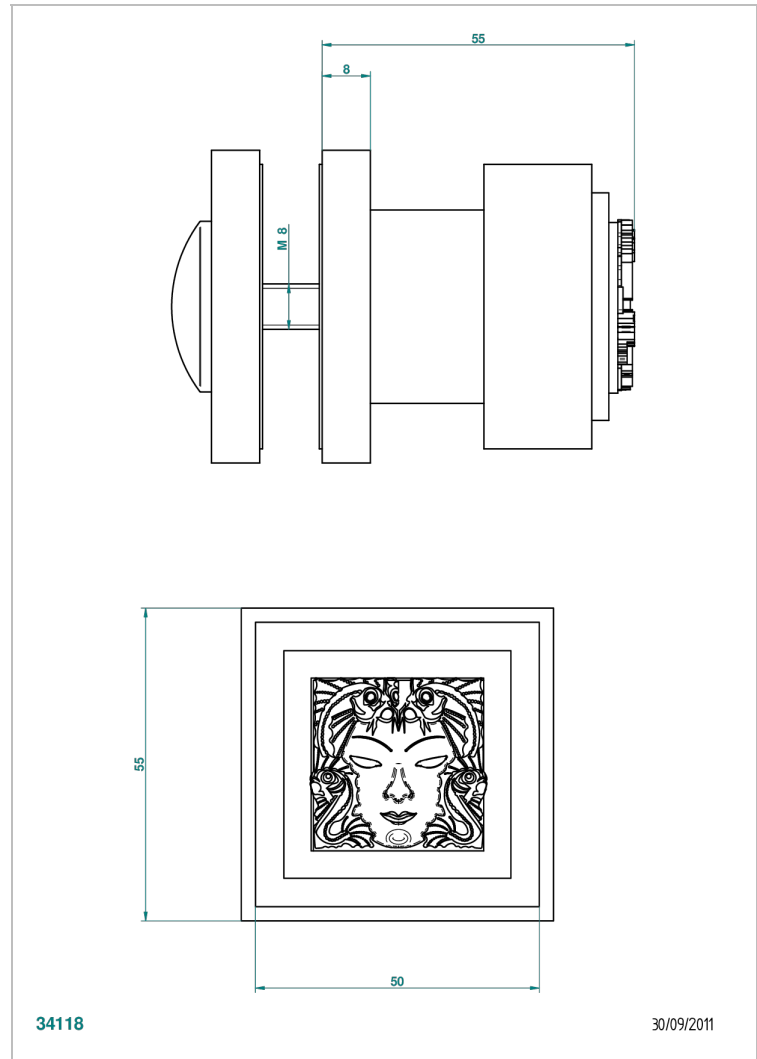

# MASQUE DE FEMME, METALL GLATT

A2U-639V

Großer Knopf

THG<sup>®</sup>  
PARIS

## EIGENSCHAFTEN

- Masque de Femme, Metall glatt
- Großer Knopf