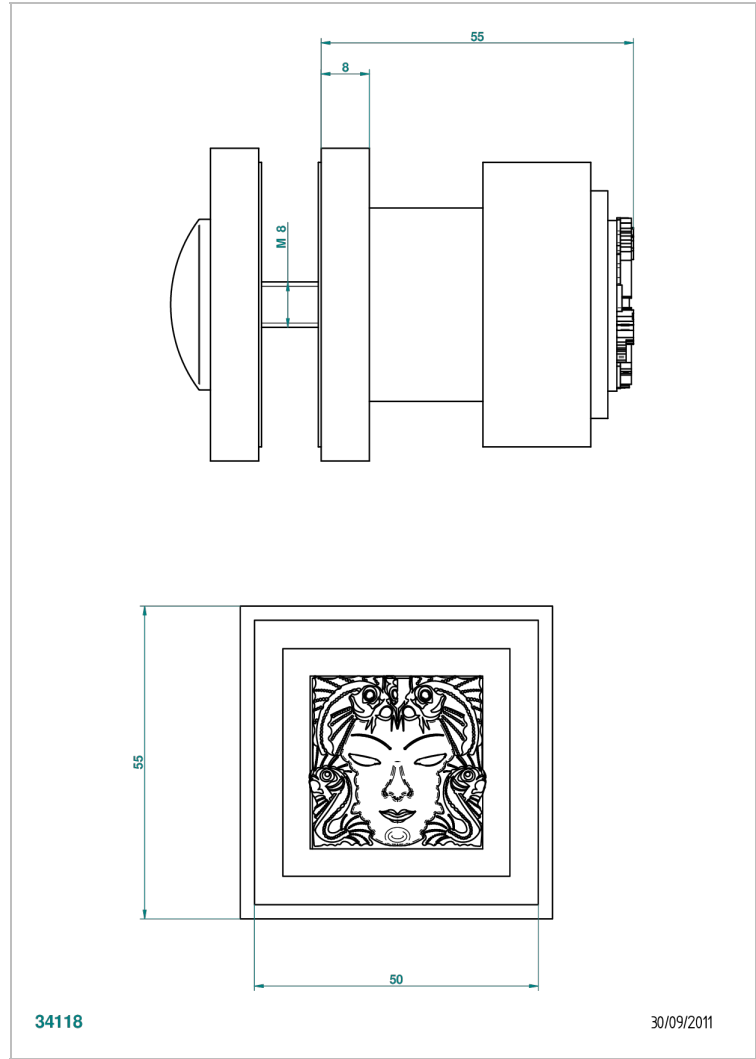

MASQUE DE FEMME SMOOTH METAL

A2U-639V

大号按钮

THG[®]
PARIS

34118

30/09/2011

特色

- Masque de Femme Smooth metal
- 大号按钮