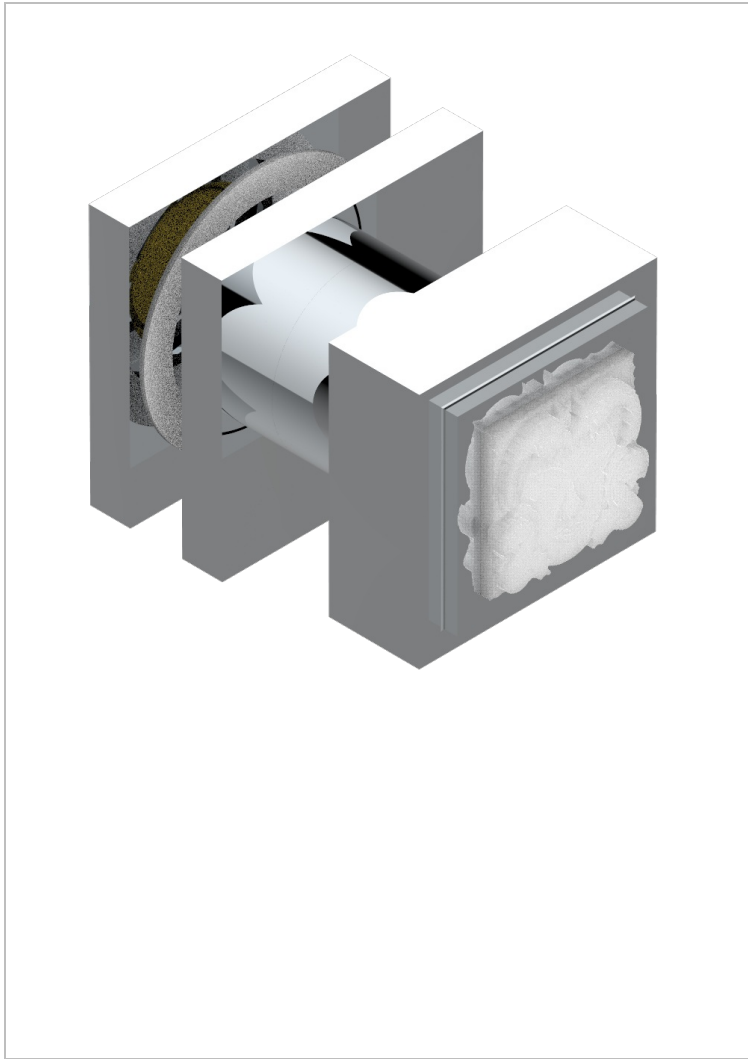

MASQUE DE FEMME SMOOTH METAL

A2U-639V

大号按钮

THG[®]
PARIS

34118

30/09/2011

特色

- Masque de Femme Smooth metal
- 大号按钮

可选饰面

Black ceram - D30
Blush PVD - H62
Graphite PVD - H64
Matt Umber PVD - H67
Matt blush PVD - H60
Matt graphite PVD - H65

PVD哑光棕铜 - F34
PVD哑光金 - H53
PVD哑光铜 - H50
PVD哑光镍 - H56
PVD抛光铜 - H49
PVD棕铜 - F33

PVD金色 - H52
PVD镍 - H55
Umber PVD - H66
哑光浅金 - F31
哑光金 - F07
哑光铬 - C02

哑光镍 - C01
复古镍 - H28
抛光金 (24K金) - F01
抛光铬 - A02
抛光铬/抛光金 - G02
抛光镍 - B01

浅金 - F30