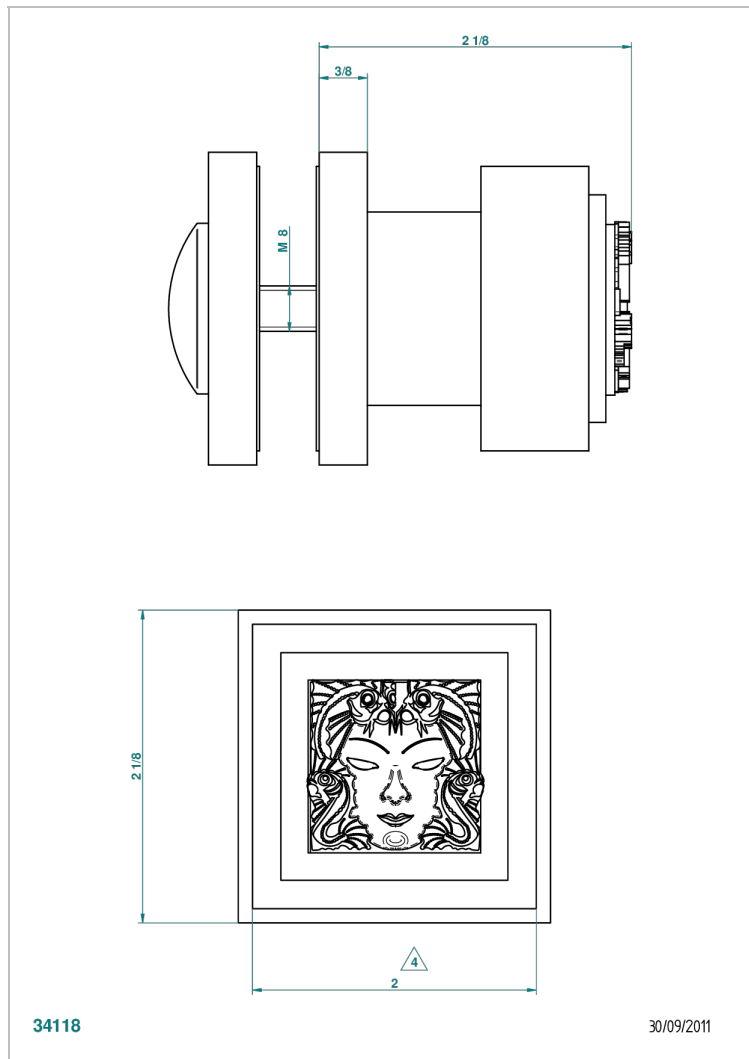

MASQUE DE FEMME, METAL LISSE

A2U-639V

Ручка большая

THG[®]
PARIS

34118

30/09/2011

ХАРАКТЕРИСТИКИ

- Masque de Femme, métal lisse
- Ручка большая