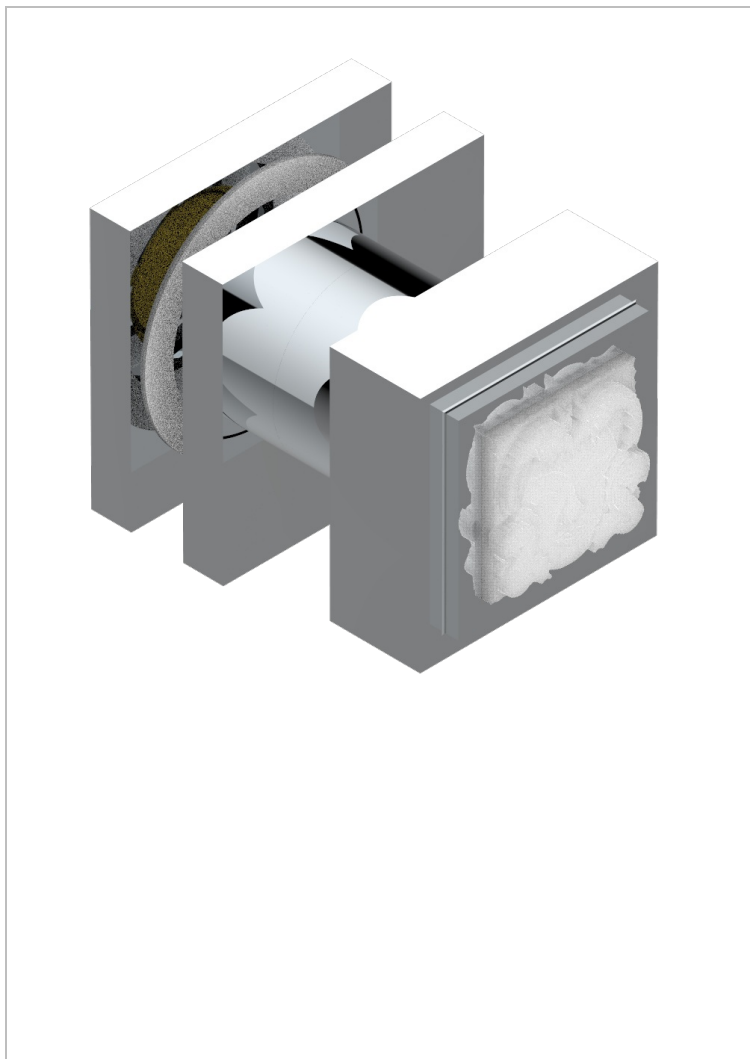

MASQUE DE FEMME, METAL LISSE

A2U-639V

Ручка большая

THG[®]
PARIS

34118

30/09/2011

ХАРАКТЕРИСТИКИ

- Masque de Femme, métal lisse
- Ручка большая

ДОСТУПНЫЕ ВАРИАНТЫ ПОКРЫТИЙ

Black ceram - D30
Blush PVD - H62
Graphite PVD - H64
Matt Umber PVD - H67
Matt blush PVD - H60
Matt graphite PVD - H65

Umber PVD - H66
Золото - F01
Матовое золото - F07
Матовое светлое золото - F31
Матовый никель - C01
Матовый хром - C02

Никель - B01
Покрытие PVD бронза - F33
Покрытие PVD золотистый цвет - H52
Покрытие PVD латунь - H49
Покрытие PVD матовая бронза - F34
Покрытие PVD матовая латунь - H50

Покрытие PVD матовый золотистый - H53
Покрытие PVD матовый никель - H56
Покрытие PVD никель - H55
Светлое золото - F30
Состаренный никель - H28
Хром - A02