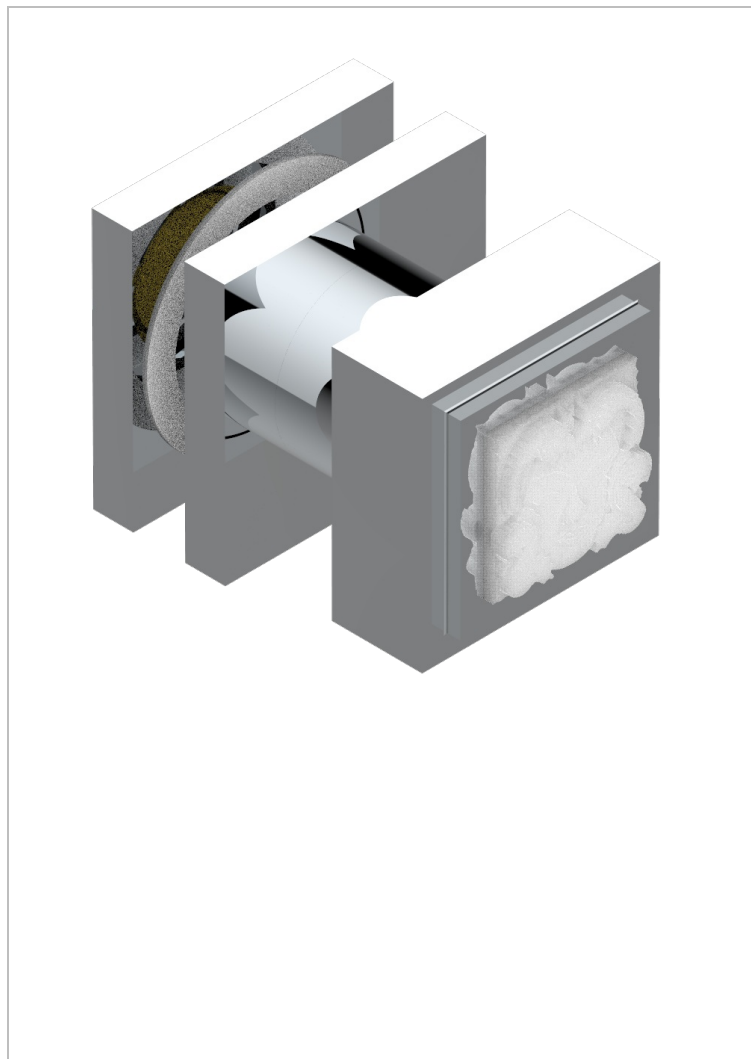

# MASQUE DE FEMME, METAL LISO

A2U-639V

Tirador grande modelo

THG<sup>®</sup>  
PARIS

34118

30/09/2011

## CARACTERÍSTICAS

- Masque de Femme, metal liso
- Tirador grande modelo

## ACABADOS DISPONIBLES

Cerámica negra mate - D30  
Cromo - A02  
Cromo / dorado - G02  
Cromo mate - C02  
Dorado - F01  
Dorado mate - F07

Dorado pálido - F30  
Dorado pálido mate (sin barniz) - F31  
Níquel - B01  
Níquel mate - C01  
Níquel viejo - H28  
Pvd blush - H62