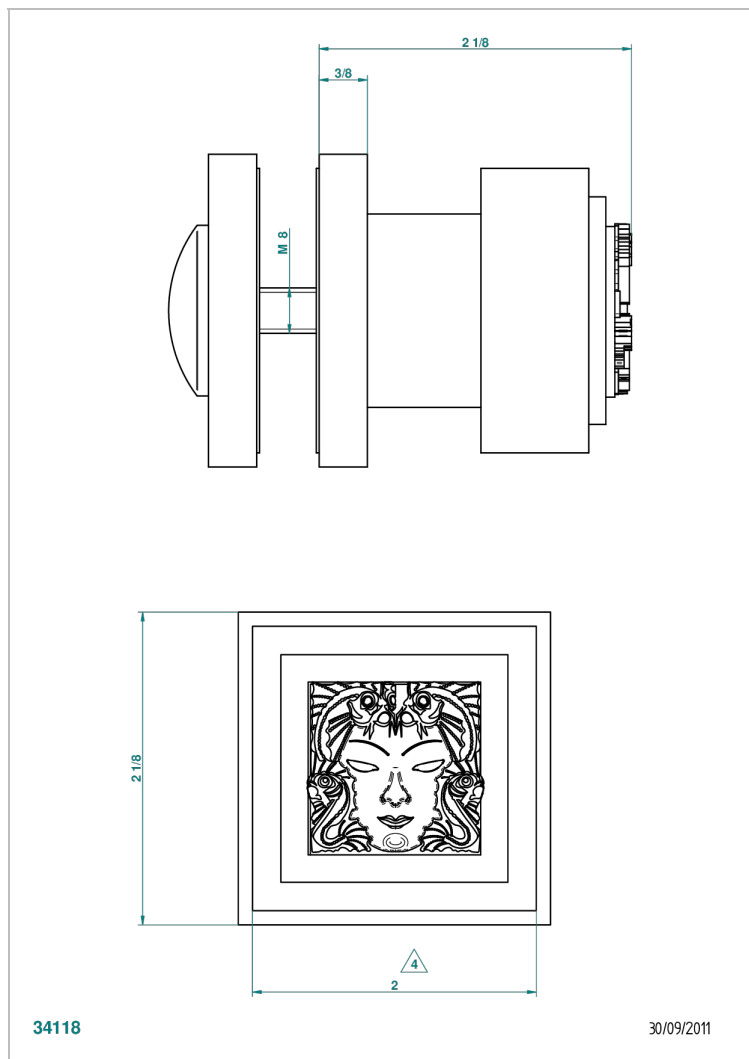

# MASQUE DE FEMME, METAL LISO

A2U-639V

Tirador grande modelo

THG<sup>®</sup>  
PARIS

34118

30/09/2011

## CARACTERÍSTICAS

- Masque de Femme, metal liso
- Tirador grande modelo