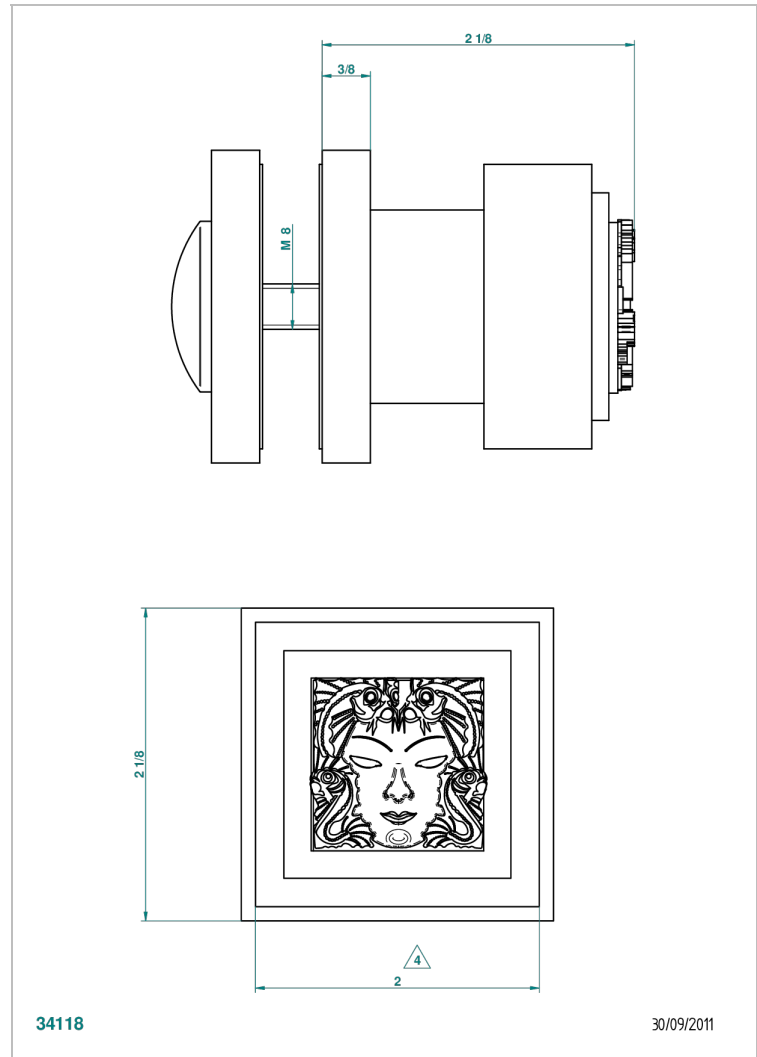

MASQUE DE FEMME, METALL GLATT

A2U-639V

Großer Knopf

THG[®]
PARIS

EIGENSCHAFTEN

- Masque de Femme, Metall glatt
- Großer Knopf

VERFÜGBARE OBERFLÄCHEN

Altnickel - H28
Blassgold - F30
Blassgold matt unlackiert - F31
Chrom - A02
Chrom / gold - G02
Chrom matt - C02