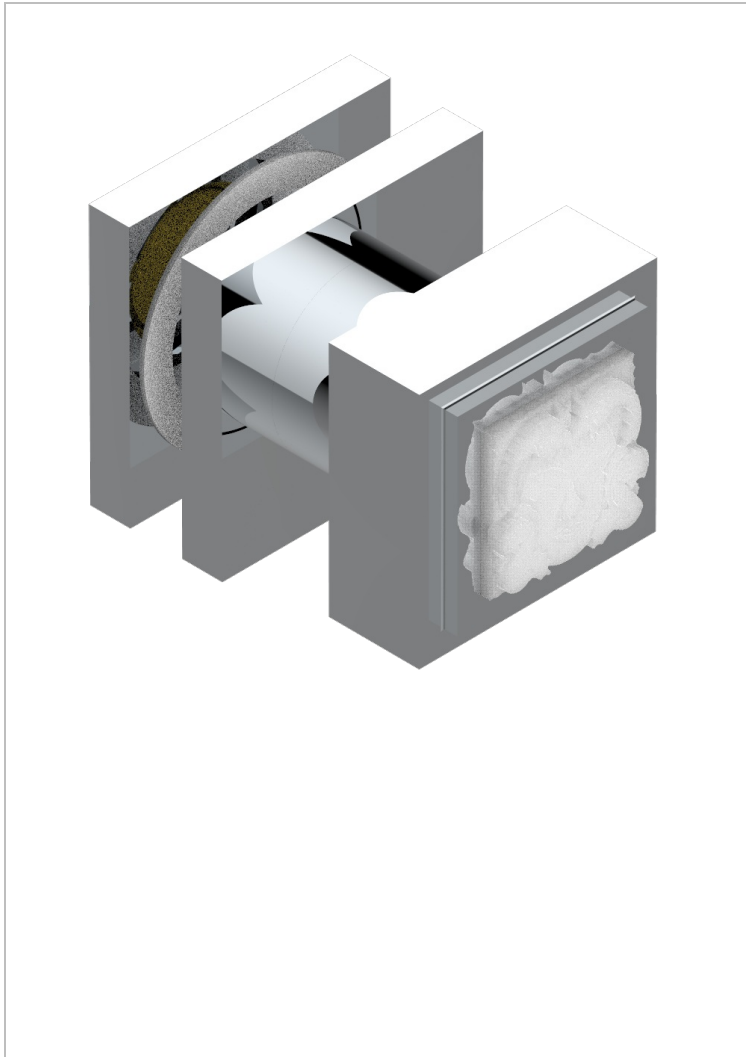

MASQUE DE FEMME, METALL GLATT

A2U-639V

Großer Knopf

THG[®]
PARIS

EIGENSCHAFTEN

- Masque de Femme, Metall glatt
- Großer Knopf

VERFÜGBARE OBERFLÄCHEN

Altnickel - H28
Blassgold - F30
Blassgold matt unlackiert - F31
Chrom - A02
Chrom / gold - G02
Chrom matt - C02

Gold - F01
Gold matt - F07
Mattschwarz keramik - D30
Nickel matt - C01
Pvd blush - H62
Pvd blush matt - H60

Pvd bronze braun - F33
Pvd bronze braun matt - F34
Pvd gold - H52
Pvd gold matt - H53
Pvd graphite - H64
Pvd graphite matt - H65