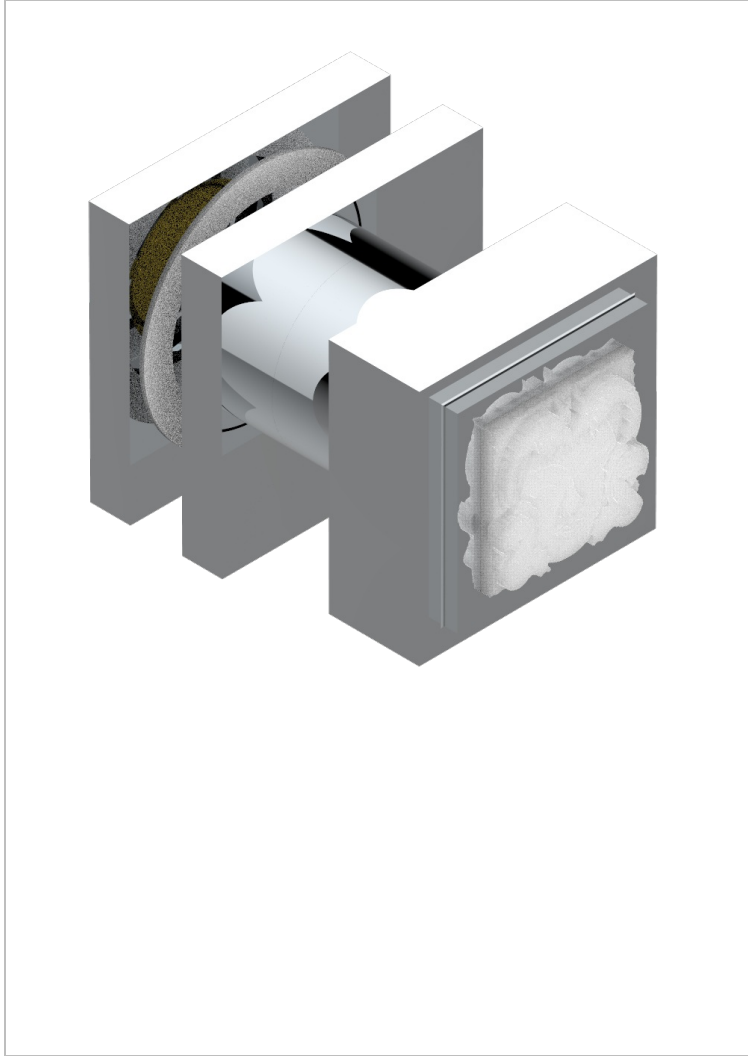

# MASQUE DE FEMME SMOOTH METAL

A2U-639V

大号按钮

THG<sup>®</sup>  
PARIS

## 特色

- Masque de Femme Smooth metal
- 大号按钮

## 可选饰面

Black ceram - D30  
Blush PVD - H62  
Graphite PVD - H64  
Matt Umber PVD - H67  
Matt blush PVD - H60  
Matt graphite PVD - H65

PVD哑光棕铜 - F34  
PVD哑光金 - H53  
PVD哑光铜 - H50  
PVD哑光镍 - H56  
PVD抛光铜 - H49  
PVD棕铜 - F33