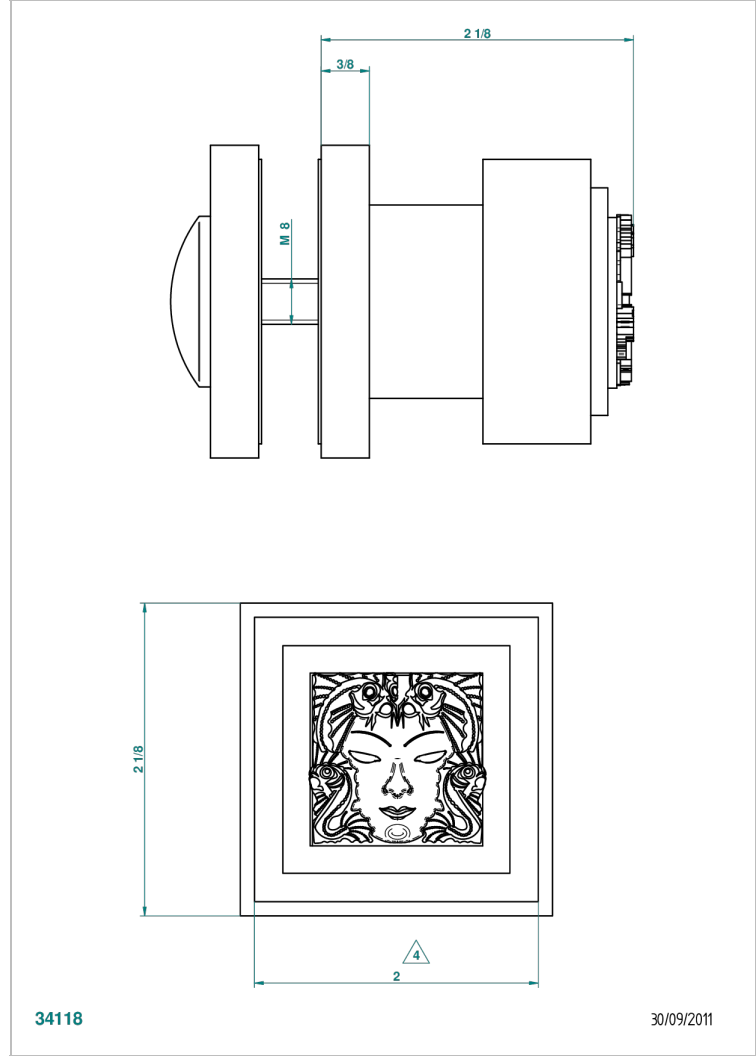

# MASQUE DE FEMME SMOOTH METAL

A2U-639V

大号按钮

THG<sup>®</sup>  
PARIS

## 特色

- Masque de Femme Smooth metal
- 大号按钮