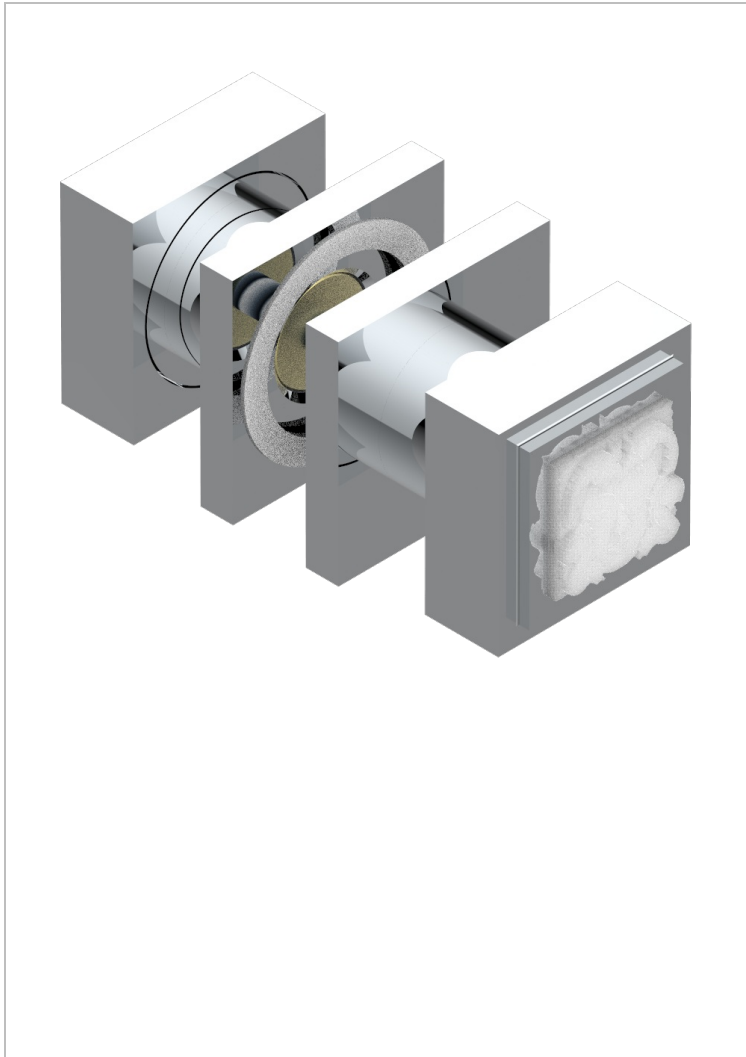

# MASQUE DE FEMME METAL LISSE

A2U-638V

Paire de boutons grand modèle

THG<sup>®</sup>  
PARIS

## CARACTÉRISTIQUES

- Pour porte de douche

## FINITIONS DISPONIBLES

Chromé - A02  
Chromé / doré - G02  
Chromé mat - C02  
Doré brillant - F01  
Doré mat - F07  
Nickel brillant - B01

Nickel mat - C01  
Noir mat céramique - D30  
Or pâle - F30  
Or pâle mat - F31  
Pvd blush - H62  
Pvd blush mat - H60

Vieux nickel - H28