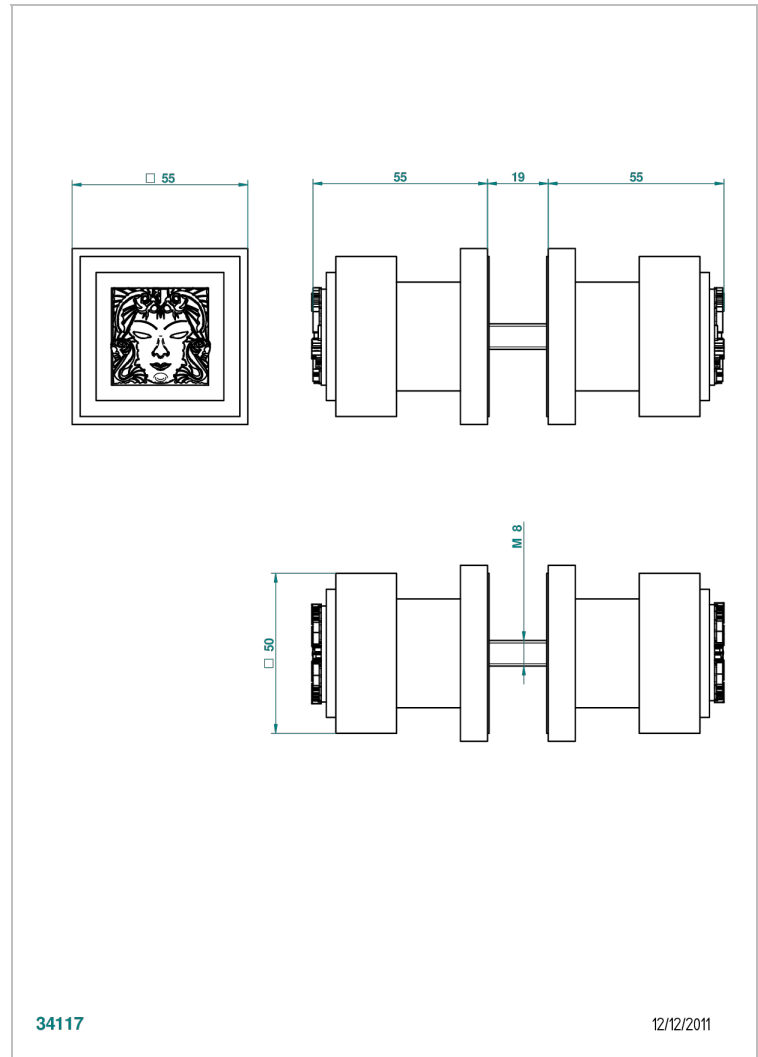

# MASQUE DE FEMME METAL LISSE

A2U-638V

Paire de boutons grand modèle

THG<sup>®</sup>  
PARIS

## CARACTÉRISTIQUES

- Pour porte de douche

Vieux nickel - H28