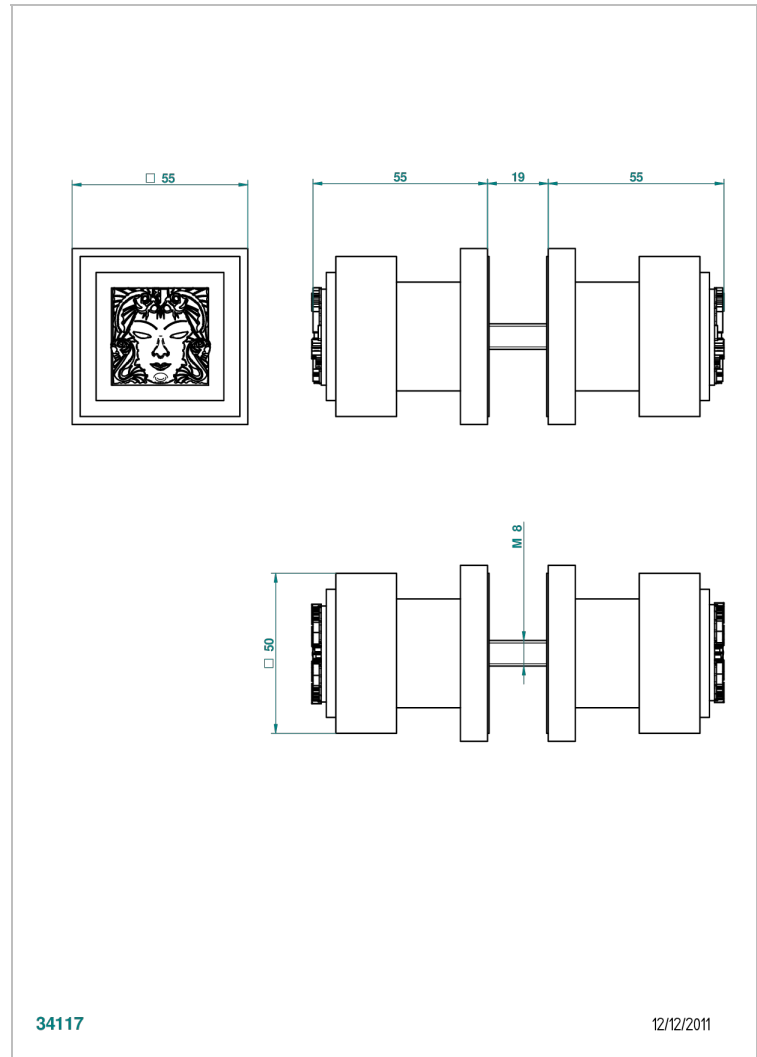

MASQUE DE FEMME, METAL LISO

A2U-638V

Conjunto de dos tiradores grande modelo

THG[®]
PARIS

34117

12/12/2011

CARACTERÍSTICAS

- Masque de Femme, metal liso
- Conjunto de dos tiradores grande modelo