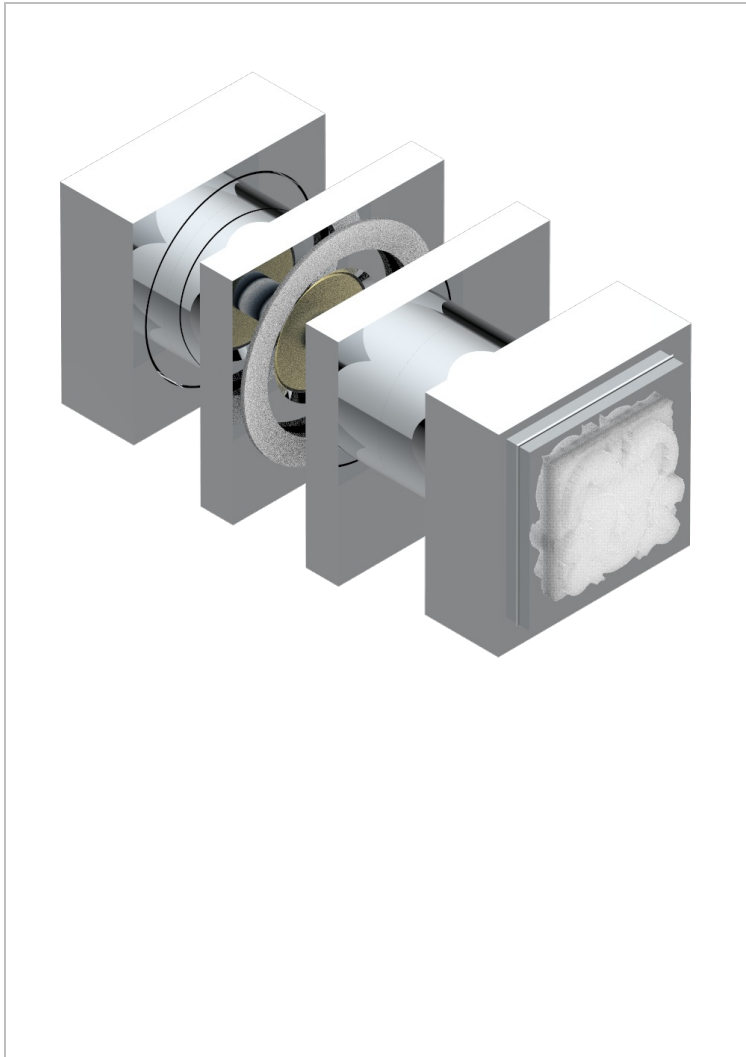

MASQUE DE FEMME, METAL LISO

A2U-638V

Conjunto de dos tiradores grande modelo

THG[®]
PARIS

34117

12/12/2011

CARACTERÍSTICAS

- Masque de Femme, metal liso
- Conjunto de dos tiradores grande modelo

ACABADOS DISPONIBLES

Cerámica negra mate - D30
Cromo - A02
Cromo / dorado - G02
Cromo mate - C02
Dorado - F01
Dorado mate - F07

Dorado pálido - F30
Dorado pálido mate (sin barniz) - F31
Níquel - B01
Níquel mate - C01
Níquel viejo - H28
Pvd blush - H62