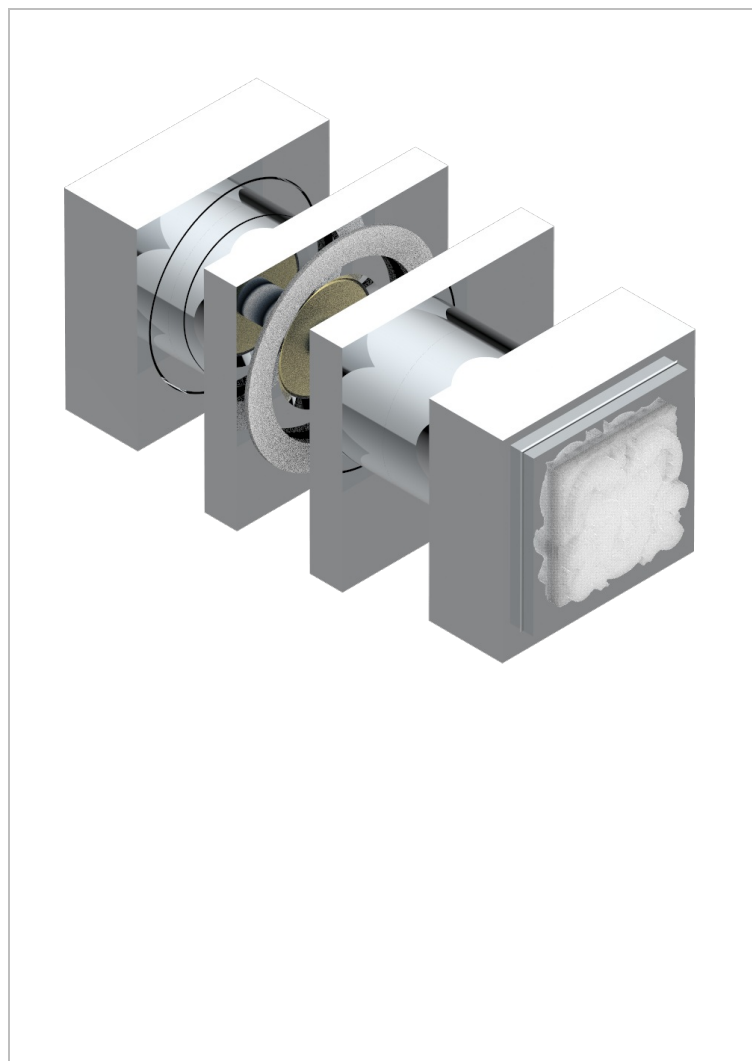

MASQUE DE FEMME METAL LISSE

A2U-638V

Paire de boutons grand modèle

THG[®]
PARIS

CARACTÉRISTIQUES

- Pour porte de douche

FINITIONS DISPONIBLES

Chromé - A02
Chromé / doré - G02
Chromé mat - C02
Doré brillant - F01
Doré mat - F07
Nickel brillant - B01

Nickel mat - C01
Noir mat céramique - D30
Or pâle - F30
Or pâle mat - F31
Pvd blush - H62
Pvd blush mat - H60

Pvd couleur bronze brown - F33
Pvd couleur bronze brown - mat - F34
Pvd couleur doré - H52
Pvd couleur doré mat - H53
Pvd couleur laiton - H49
Pvd couleur laiton mat - H50