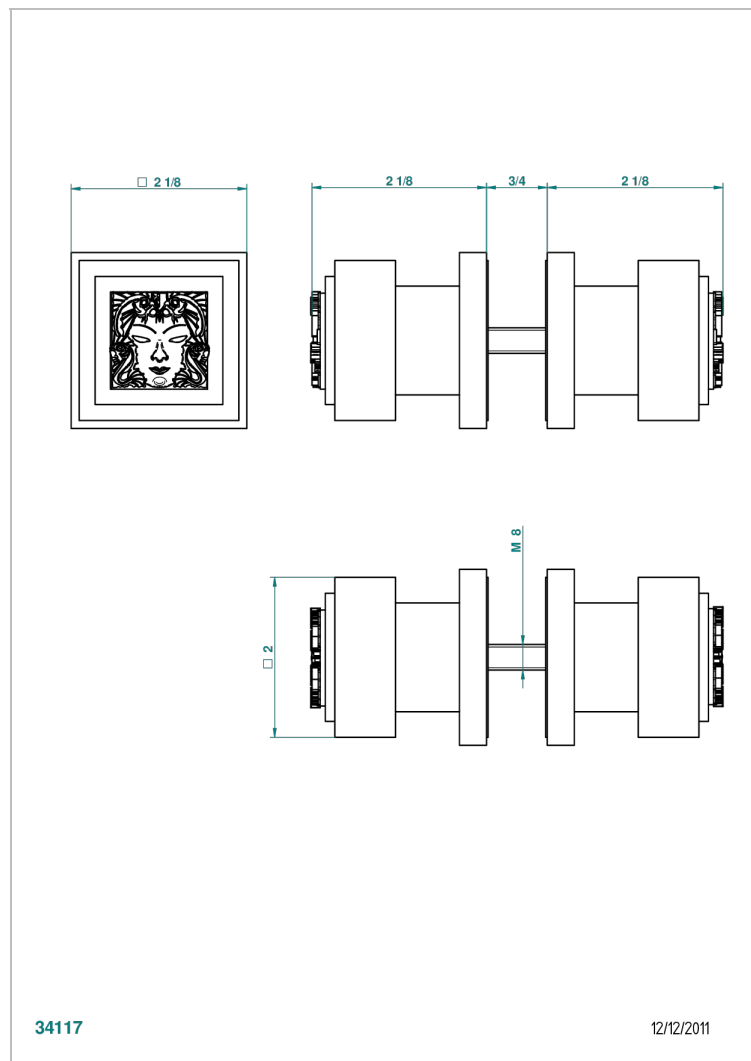

MASQUE DE FEMME METAL LISSE

A2U-638V

Paire de boutons grand modèle

THG[®]
PARIS

CARACTÉRISTIQUES

- Pour porte de douche

FINITIONS DISPONIBLES

Chromé - A02
Chromé / doré - G02
Chromé mat - C02
Doré brillant - F01
Doré mat - F07
Nickel brillant - B01