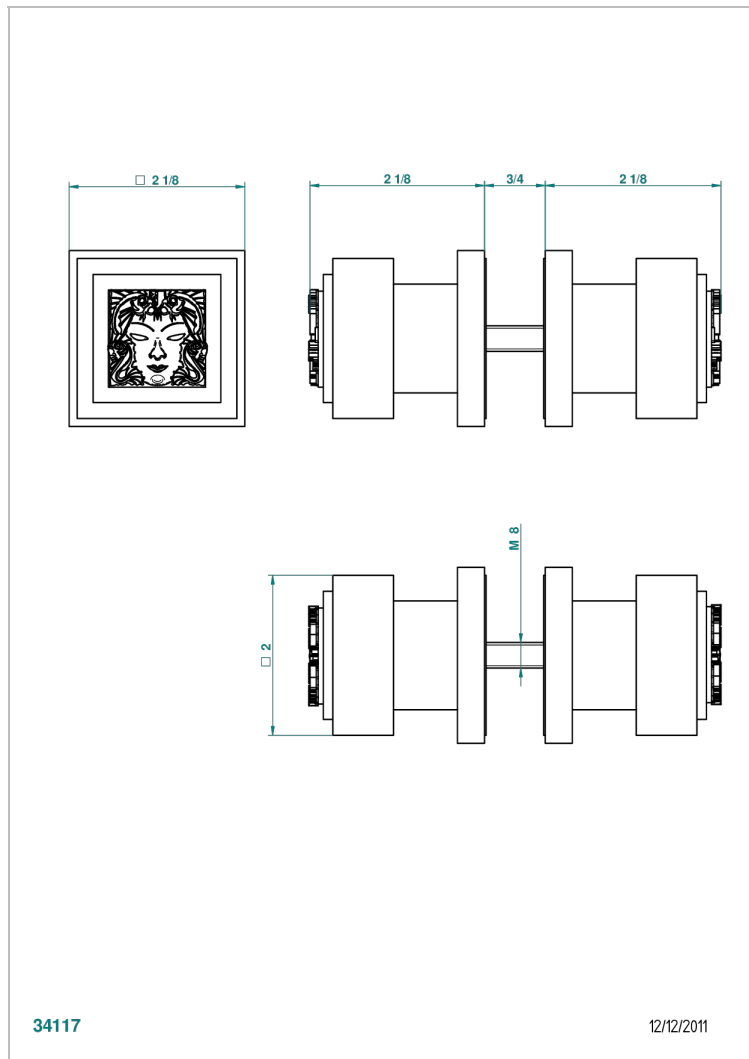

# MASQUE DE FEMME, METAL LISO

A2U-638V

Conjunto de dos tiradores grande modelo

THG<sup>®</sup>  
PARIS

34117

12/12/2011

## CARACTERÍSTICAS

- Masque de Femme, metal liso
- Conjunto de dos tiradores grande modelo