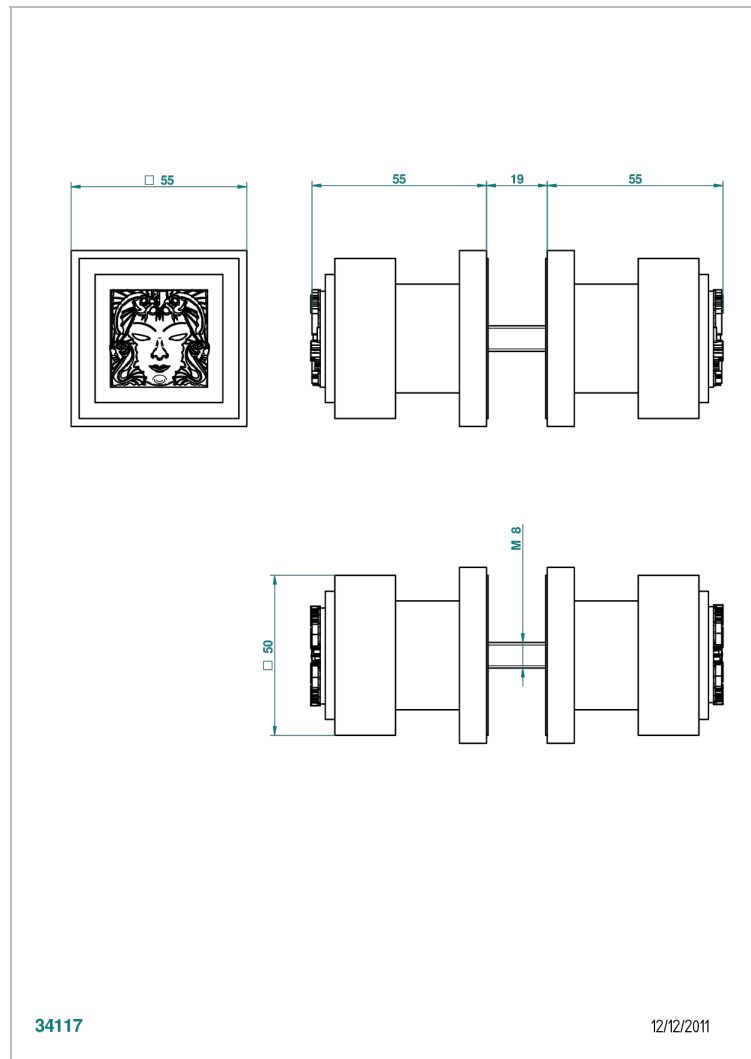

MASQUE DE FEMME METAL LISSE

A2U-638V

Paire de boutons grand modèle

THG[®]
PARIS

CARACTÉRISTIQUES

- Pour porte de douche

FINITIONS DISPONIBLES

Chromé - A02
Chromé / doré - G02
Chromé mat - C02
Doré brillant - F01
Doré mat - F07
Nickel brillant - B01